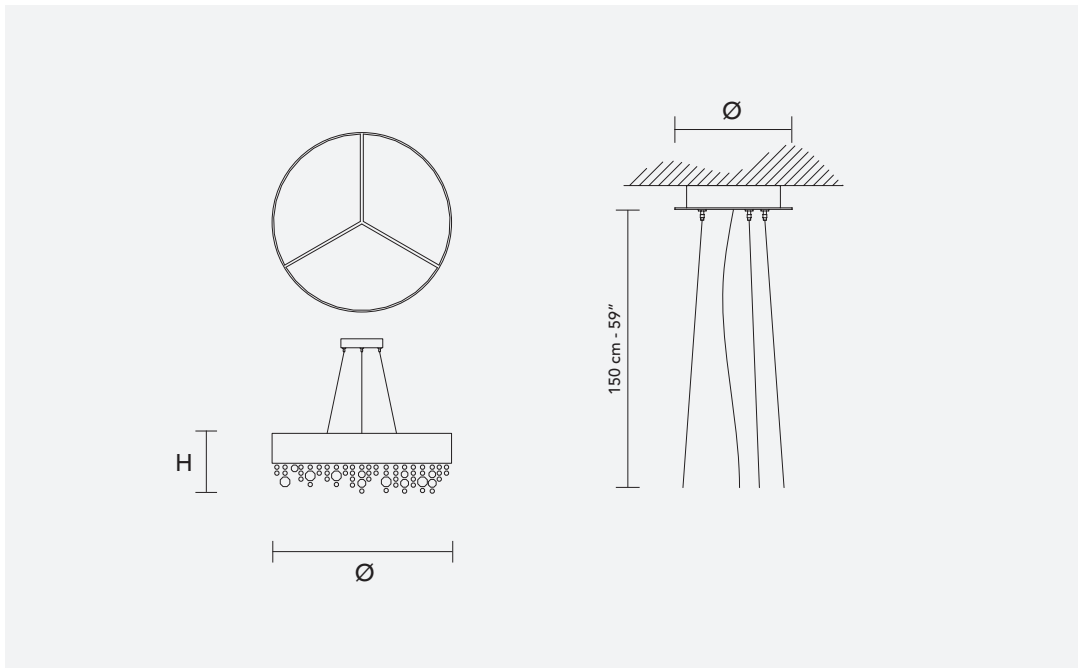

# OLÀ S6 60

Design by: Fly Design Studio

Lampada con struttura in metallo verniciato, pendagli in vetro Italiano verniciato.

Powder coated metal frame, coated Italian-glass pendants.

Lampe mit lackierter Metallstruktur, Gehänge aus lackiertem italienischem Glas.

Lampe avec structure en métal verni, breloques en verre italien verni.

Лампа с каркасом из лакированного металла, подвески из итальянского крашеного стекла.

H 20 cm  
7.87"

Ø 60 cm  
23.70"

Peso: 00 kg Imballo: 00 m<sup>3</sup>  
Weight: 00 lb Packing: 00 ft<sup>3</sup>

Rosone: Metallo verniciato Ø 15 cm  
Canopy: Painted Metal Ø 5.90"

6 x E27 x 60W max  
Incandescenza  
Incandescent

USA: 6 x E26 x 60W max