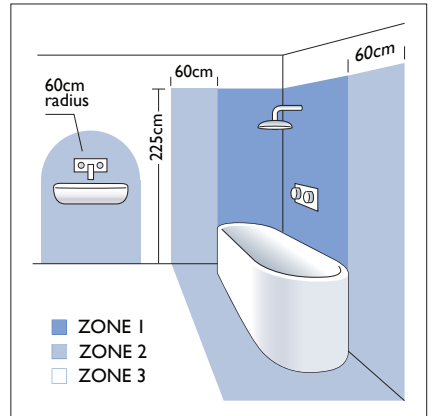

l x 60w E27		excl.
----------------	--	-------

Zone	<b>3</b>
------	----------

				
 Class 1	Class 1	Classe 1	Schutzklasse 1	Classe 1
 Class 2	Class 2	Classe 2	Schutzklasse 2	Classe 2
 Class 3	Class 3	Classe 3	Schutzklasse 3	Classe 3
 Luminaire suitable for direct mounting on normally flammable surfaces	Apparecchio di illuminazione per installazione diretta su superfici infiammabili	Leuchte verwendbar für direkte Montage auf normalerweise feuergefährlichen Oberflächen	Luminaire montage sur surface en matériau inflammable autorisé	
 No protection against water ingress	Nessuna protezione contro l'immersione in acqua	Kein Schutz vor eindringendem Wasser	Pas de protection contre la pénétration d'eau	
 Splash-proof	Antispruzzo	Spritzwasser-geschützt	Résistant aux éclaboussures	
 Jet-proof	Antigetto	Strahlwasser-geschützt	Résistant aux jets d'eau	
 Weight of product in box	Poids du produit emballé	Gewicht der Ware im Karton	Peso di prodotto in scatola	
 Dimmable	Dimmerabile	Dimmbar	Dimmable	
 Touch dimmer	Touch dimmer	Touch dimmer	Touch dimmer	
 Glass component	Component in vetro	Glas	Verre	
 With on/off switch or pull cord	Con interruttore on/off o a tirante	mit An Ausschalter oder Zugband	avec interrupter on/off ou tirette	
 Cut out size	foro di incasso	Ausschnittsmaß	Dimensions d'encastrement	
 Magnification	Ingrandimento	Vergrößerung	Grossissement	
 Fire-rated	Ignifugo	schwer entflammbar	résistant au feu	
 Aluminium	Alluminio	Aluminium	Aluminium	
 Ceramic	Ceramica	Crema	Céramique	
 Fabric	Tissu	Stoff	Tessuto	
 Glass	Vetro	Glas	Verre	
 Plaster	Gesso	Gips	Plâtre	
 Plastic	Plastique	Kunststoff	Plastica	
 Stainless steel	Acciaio inox	Edelstahl	Acier Inoxydable	
 Steel	Acier	Stahl	Acciao	
 Wood	Bois	Holz	Legno	
 Zinc	Zinc	Zink	Zinco	
 Quantity of products per shipping box	Colisage	Anzahl der Produkte pro Versandeinheit	Quantità di prodotti per scatola di spedizione	