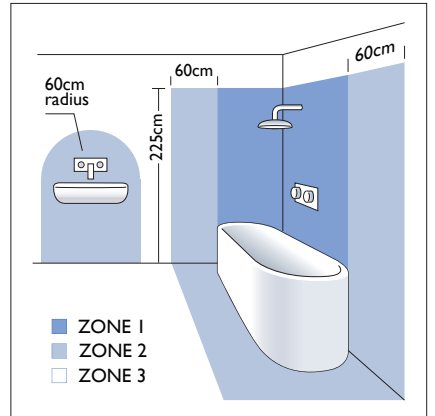

1 x 60w E27		excl.

Zone	3