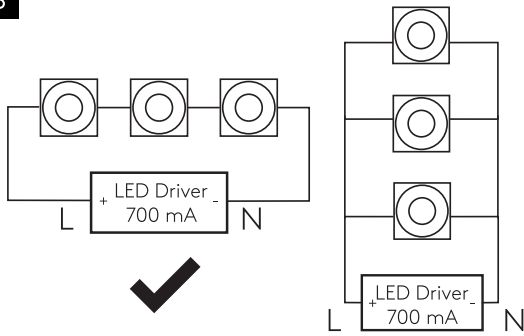

1

TURN OFF POWER

Couper Le Courant! / Spegner La Corrente! / Strom Abstopfen!

2

Trimless Square

100mm x 95mm

Trimless Round

Ø 80mm

3

Ø 3.5 max

4

5

5