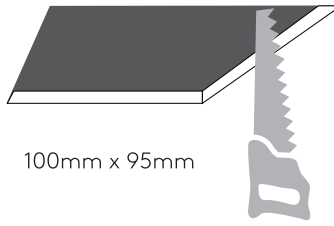

1

TURN OFF POWER

Couper Le Courant! / Spegner La Corrente! / Strom Abstopfen!

2

Trimless Square

100mm x 95mm

Trimless Round

Ø 80mm

3

Ø 3.5 max

4

5

5