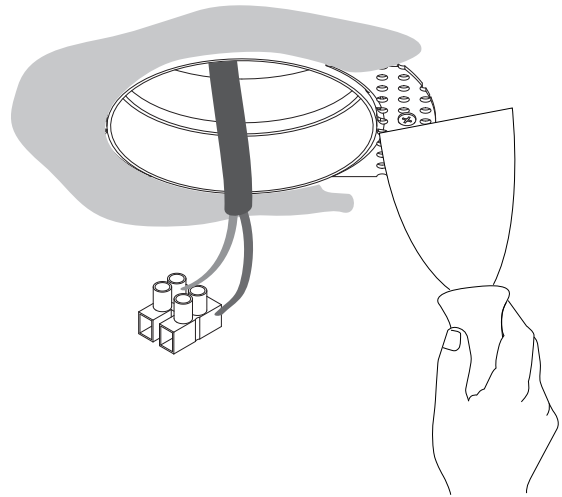

1

TURN OFF POWER

Couper Le Courant! / Spegner La Corrente! / Strom Abstopfen!

2

Trimless Square

100mm x 95mm

Trimless Round

Ø 80mm

3

Ø 3.5 max

4

5

5