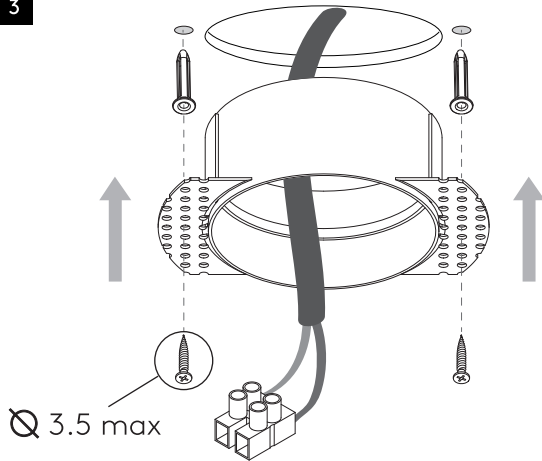

1

TURN OFF POWER

Couper Le Courant! / Spegner La Corrente! / Strom Abstopfen!

2

Trimless Square

100mm x 95mm

Trimless Round

Ø 80mm

3

Ø 3.5 max

4

5

5