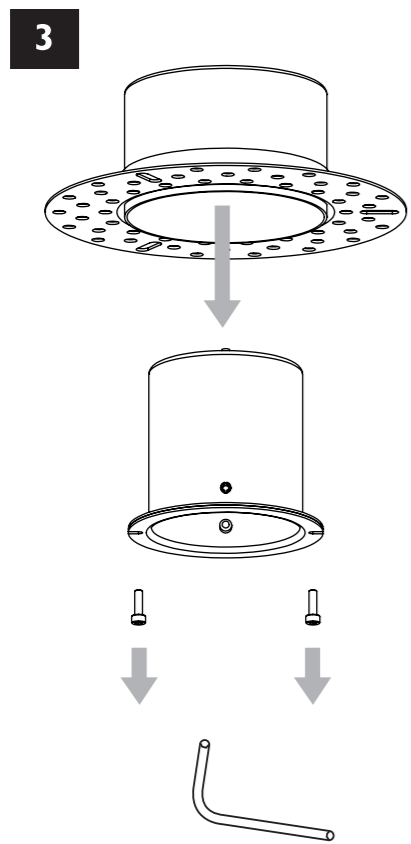

1

TURN OFF POWER!
COUPEL LE COURANT!
STROM ABSHALTEN!
CORTE CORRIENTE!

6

Wiring from light fitting
Fil d'éclairage
Hilo de alumbrado
Beleuchtungskabel

Live : Brown / Red
Neutral : Blue / Black