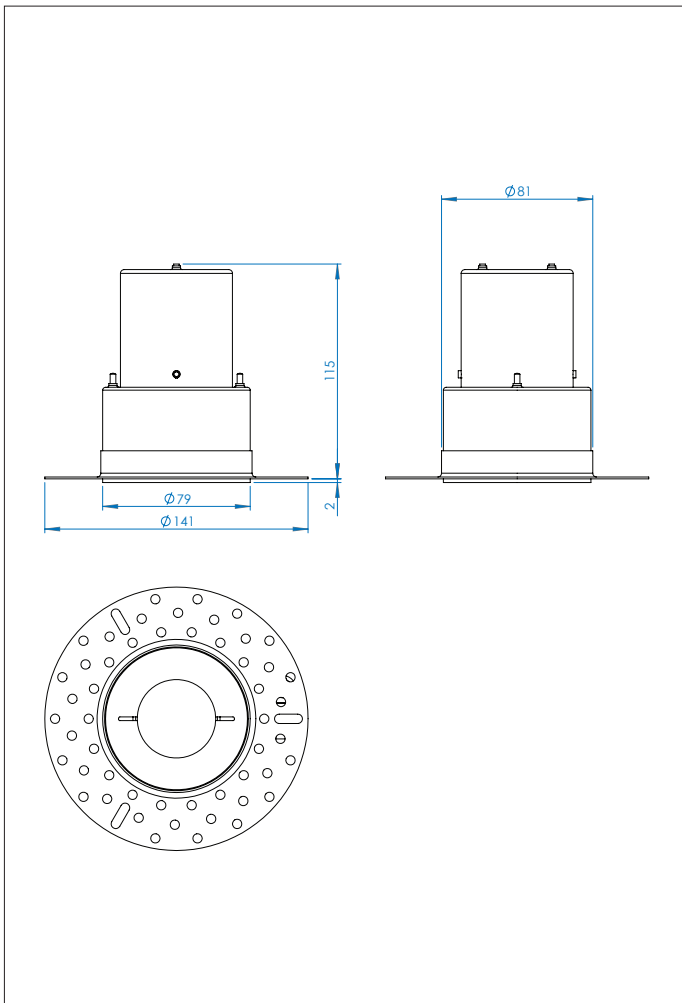

1 x 50w GU5.3		excl.
------------------	--	-------

Transformer		excl.
-------------	--	-------

Zones	<b>I</b>	<b>2</b>	<b>3</b>
-------	----------	----------	----------

1 x 50w GU10		excl.
-----------------	--	-------

Zones	<b>1</b>	<b>2</b>	<b>3</b>
-------	----------	----------	----------

**7** 5623 (12v)

5624 (230v)

**8**

**9**

**GB**

Please read the instructions carefully before commencing assembly

Live : Normally Brown / Red  
Neutral : Normally Blue / Black