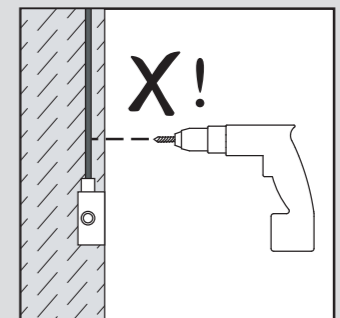

D

Lesen Sie bitte die Anweisungen sorgfältig durch, bevor Sie mit dem Zusammenbauen beginnen

Phase : Normalerweise Braun / Rot
Nulleiter : Normalerweise Blau / Schwarz

For ceiling use only.
Seulement pour montage au plafond.
Nur für den Deckengebrauch.
Para utilizar sólo en techos.

Not suitable for mounting **in** flammable materials, e.g. wood.
Nicht für das Anbringen **in** flammbaren Material geeignet.
Ne convient pas pour montage **dans** des matériaux inflammables.
No apto para el montaje **dentro** de materiales inflamables.

Not suitable for covering with thermal insulation.
Nicht für die Abdeckung mit Wärmedämmung geeignet.
Ne peut être recouvert de matériaux d'isolation.
No apto para cubiertas con aislamiento térmico.