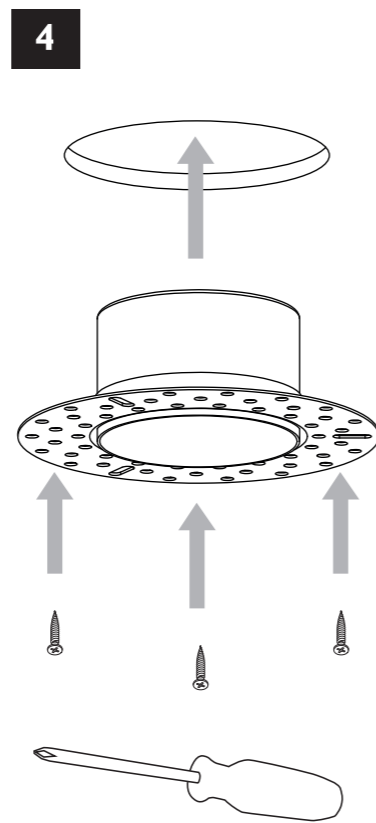

1

TURN OFF POWER!
COUPEL LE COURANT!
STROM ABSHALTEN!
CORTE CORRIENTE!

6

Wiring from light fitting
Fil d'éclairage
Hilo de alumbrado
Beleuchtungskabel

Live : Brown / Red
Neutral : Blue / Black