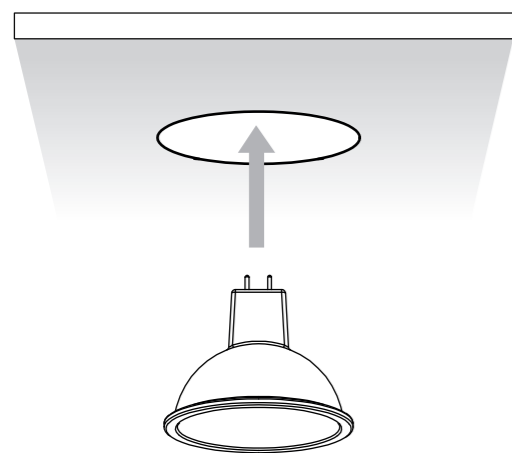

Zones	<b>1</b>	<b>2</b>	<b>3</b>
-------	----------	----------	----------

**7** 5623 (12v)

5624 (230v)

**8**

**9**

**GB**

Please read the instructions carefully before commencing assembly

Live : Normally Brown / Red  
Neutral : Normally Blue / Black

**F**

Lire attentivement les instructions avant de commencer le montage

Phase : Normalement Brun / Rouge  
Neutre : Normalement Bleu / Noir

**E**

Leer atentamente las instrucciones antes de comenzar el montaje