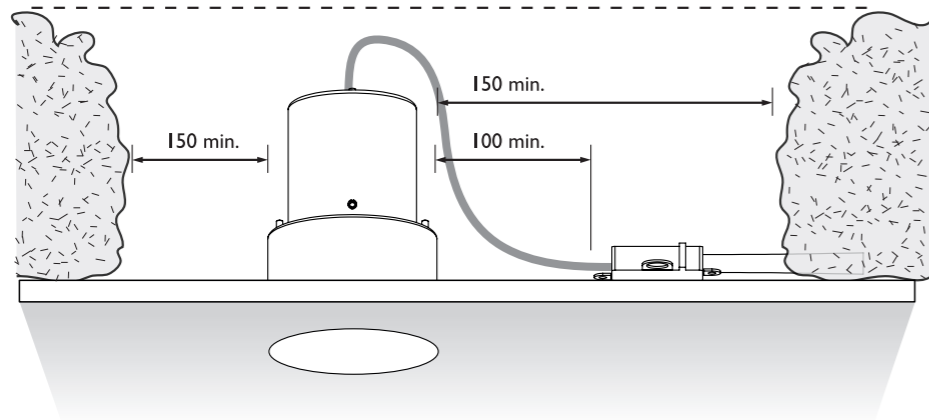

1 x 50w GU5.3		excl.
------------------	--	-------

Transformer		excl.
-------------	--	-------

Zones	<b>I</b>	<b>2</b>	<b>3</b>
-------	----------	----------	----------

1 x 50w GU10		excl.
-----------------	--	-------

Zones	<b>1</b>	<b>2</b>	<b>3</b>
-------	----------	----------	----------

**7** 5623 (12v)

5624 (230v)

**8**

**9**

**GB**

Please read the instructions carefully before commencing assembly

Live : Normally Brown / Red  
Neutral : Normally Blue / Black

**F**

Lire attentivement les instructions avant de commencer le montage

Phase : Normalement Brun / Rouge  
Neutre : Normalement Bleu / Noir

**E**

Leer atentamente las instrucciones antes de comenzar el montaje