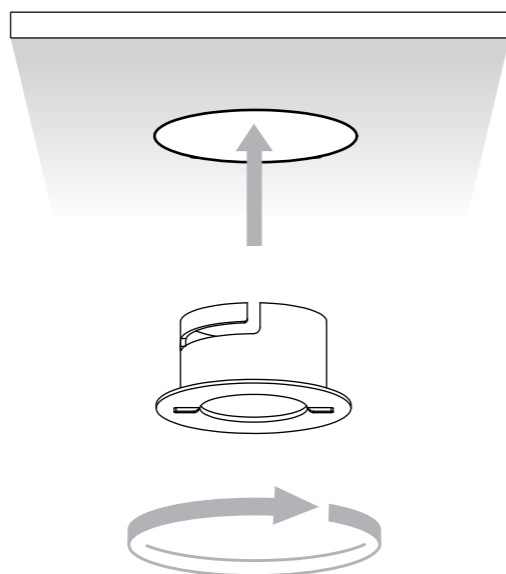

Zones	<b>1</b>	<b>2</b>	<b>3</b>
-------	----------	----------	----------

**7** 5623 (12v)

5624 (230v)

**8**

**9**

**GB**

Please read the instructions carefully before commencing assembly

Live : Normally Brown / Red  
Neutral : Normally Blue / Black

**F**

Lire attentivement les instructions avant de commencer le montage

Phase : Normalement Brun / Rouge  
Neutre : Normalement Bleu / Noir

**E**

Leer atentamente las instrucciones antes de comenzar el montaje

Fase : Normalmente Marro / Rojo  
Neutro : Normalmente Azul / Negro

**D**

Lesen Sie bitte die Anweisungen sorgfältig durch, bevor Sie mit dem Zusammenbauen beginnen

Phase : Normalerweise Braun / Rot  
Nulleiter : Normalerweise Blau / Schwarz