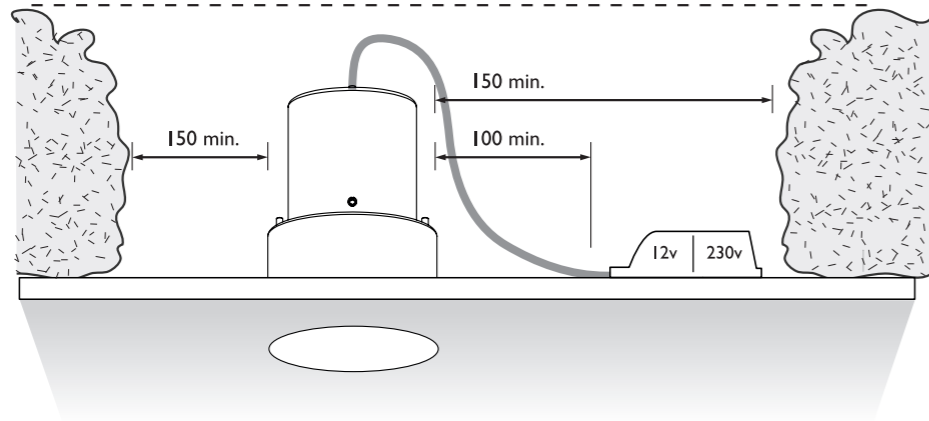

1 x 50w GU5.3		excl.
------------------	--	-------

Transformer		excl.
-------------	--	-------

Zones	<b>I</b>	<b>2</b>	<b>3</b>
-------	----------	----------	----------

1 x 50w GU10		excl.
-----------------	--	-------

Zones	<b>1</b>	<b>2</b>	<b>3</b>
-------	----------	----------	----------

**7** 5623 (12v)

5624 (230v)

**8**

**9**

**GB**

Please read the instructions carefully before commencing assembly

Live : Normally Brown / Red  
Neutral : Normally Blue / Black

**F**

Lire attentivement les instructions avant de commencer le montage

Phase : Normalement Brun / Rouge  
Neutre : Normalement Bleu / Noir

**E**

Leer atentamente las instrucciones antes de comenzar el montaje