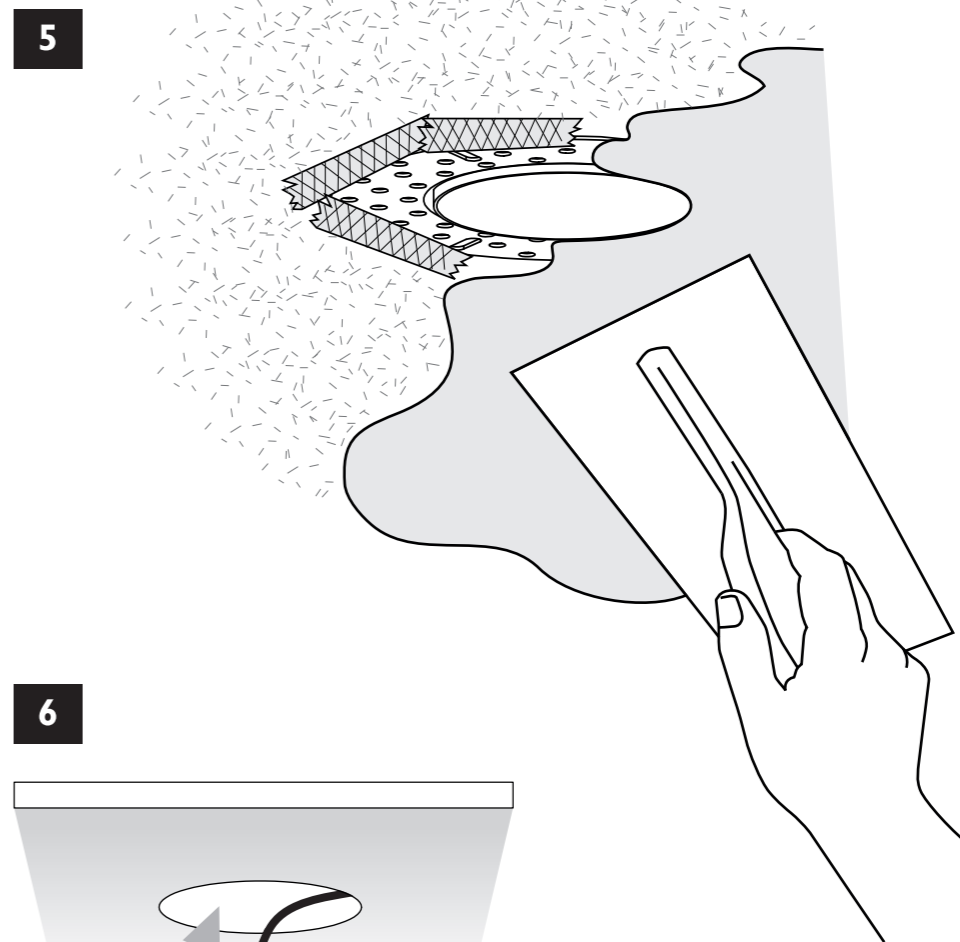

1

TURN OFF POWER!
COUPEL LE COURANT!
STROM ABSHALTEN!
CORTE CORRIENTE!

6

Wiring from light fitting
Fil d'éclairage
Hilo de alumbrado
Beleuchtungskabel

Live : Brown / Red
Neutral : Blue / Black