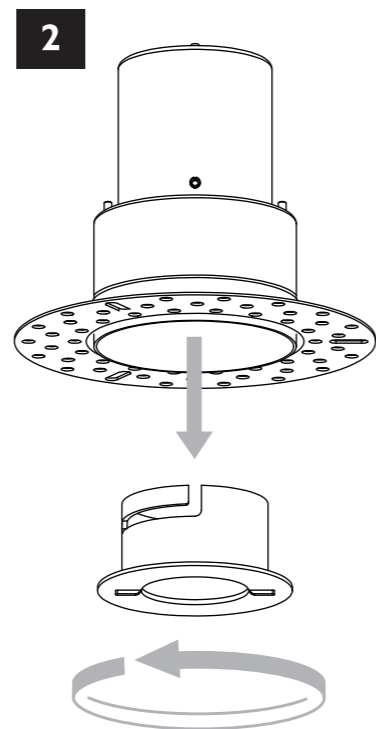

1

TURN OFF POWER!
COUPEL LE COURANT!
STROM ABSHALTEN!
CORTE CORRIENTE!

6

Wiring from light fitting
Fil d'éclairage
Hilo de alumbrado
Beleuchtungskabel

Live : Brown / Red
Neutral : Blue / Black