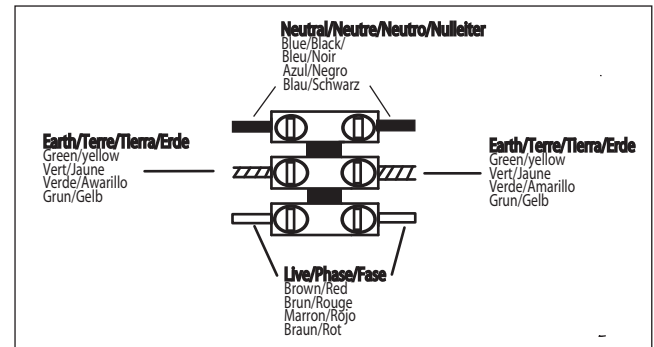

GB  
Please read the instructions carefully  
before commencing assembly

F  
Lire attentivement les instructions  
avant de commencer le montage

E  
Leer atentamente las instrucciones  
antes de comenzar el montaje

D  
Lesen Sie bitte die Anweisungen  
sorgfältig durch, bevor Sie mit dem  
Zusammenbauen beginnen

Live : Normally Brown / Red  
Neutral : Normally Blue / Black  
Earth : Normally Green / Yellow

Phase : Normalement Brun / Rouge  
Neutre : Normalement Bleu / Noir  
Terre : Normalement Vert / Jaune

Fase : Normalmente Marro / Rojo  
Neutro : Normalmente Azul / Negro  
Tierra : Normalmente Verde / Amarillo

Phase : Normalerweise Braun / Rot  
Nulleiter : Normalerweise Blau / Schwarz  
Erde : Normalerweise Grün / Gelb

The Terminal Block must be located within a cavity in the wall behind the product.  
El bloque de terminales debe emplazarse dentro de una cavidad en la pared detrás del producto.  
Le bloc de raccordement doit être localisé à l'intérieur d'une cavité dans le mur derrière le produit.  
Die Klemmleiste muss in einer Wandaussparung hinter dem Produkt angebracht werden.