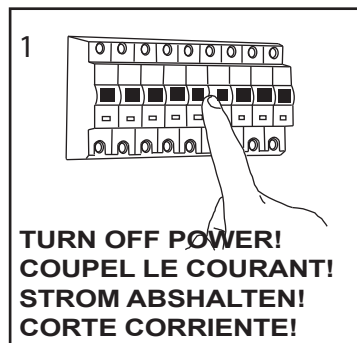

GB
Please read the instructions carefully
before commencing assembly

F
Lire attentivement les instructions
avant de commencer le montage

E
Leer atentamente las instrucciones
antes de comenzar el montaje

D
Lesen Sie bitte die Anweisungen
sorgfältig durch, bevor Sie mit dem
Zusammenbauen beginnen

Live : Normally Brown / Red
Neutral : Normally Blue / Black
Earth : Normally Green / Yellow

Phase : Normalement Brun / Rouge
Neutre : Normalement Bleu / Noir
Terre : Normalement Vert / Jaune

Fase : Normalmente Marro / Rojo
Neutro : Normalmente Azul / Negro
Tierra : Normalmente Verde / Amarillo

Phase : Normalerweise Braun / Rot
Nulleiter : Normalerweise Blau / Schwarz
Erde : Normalerweise Grün / Gelb