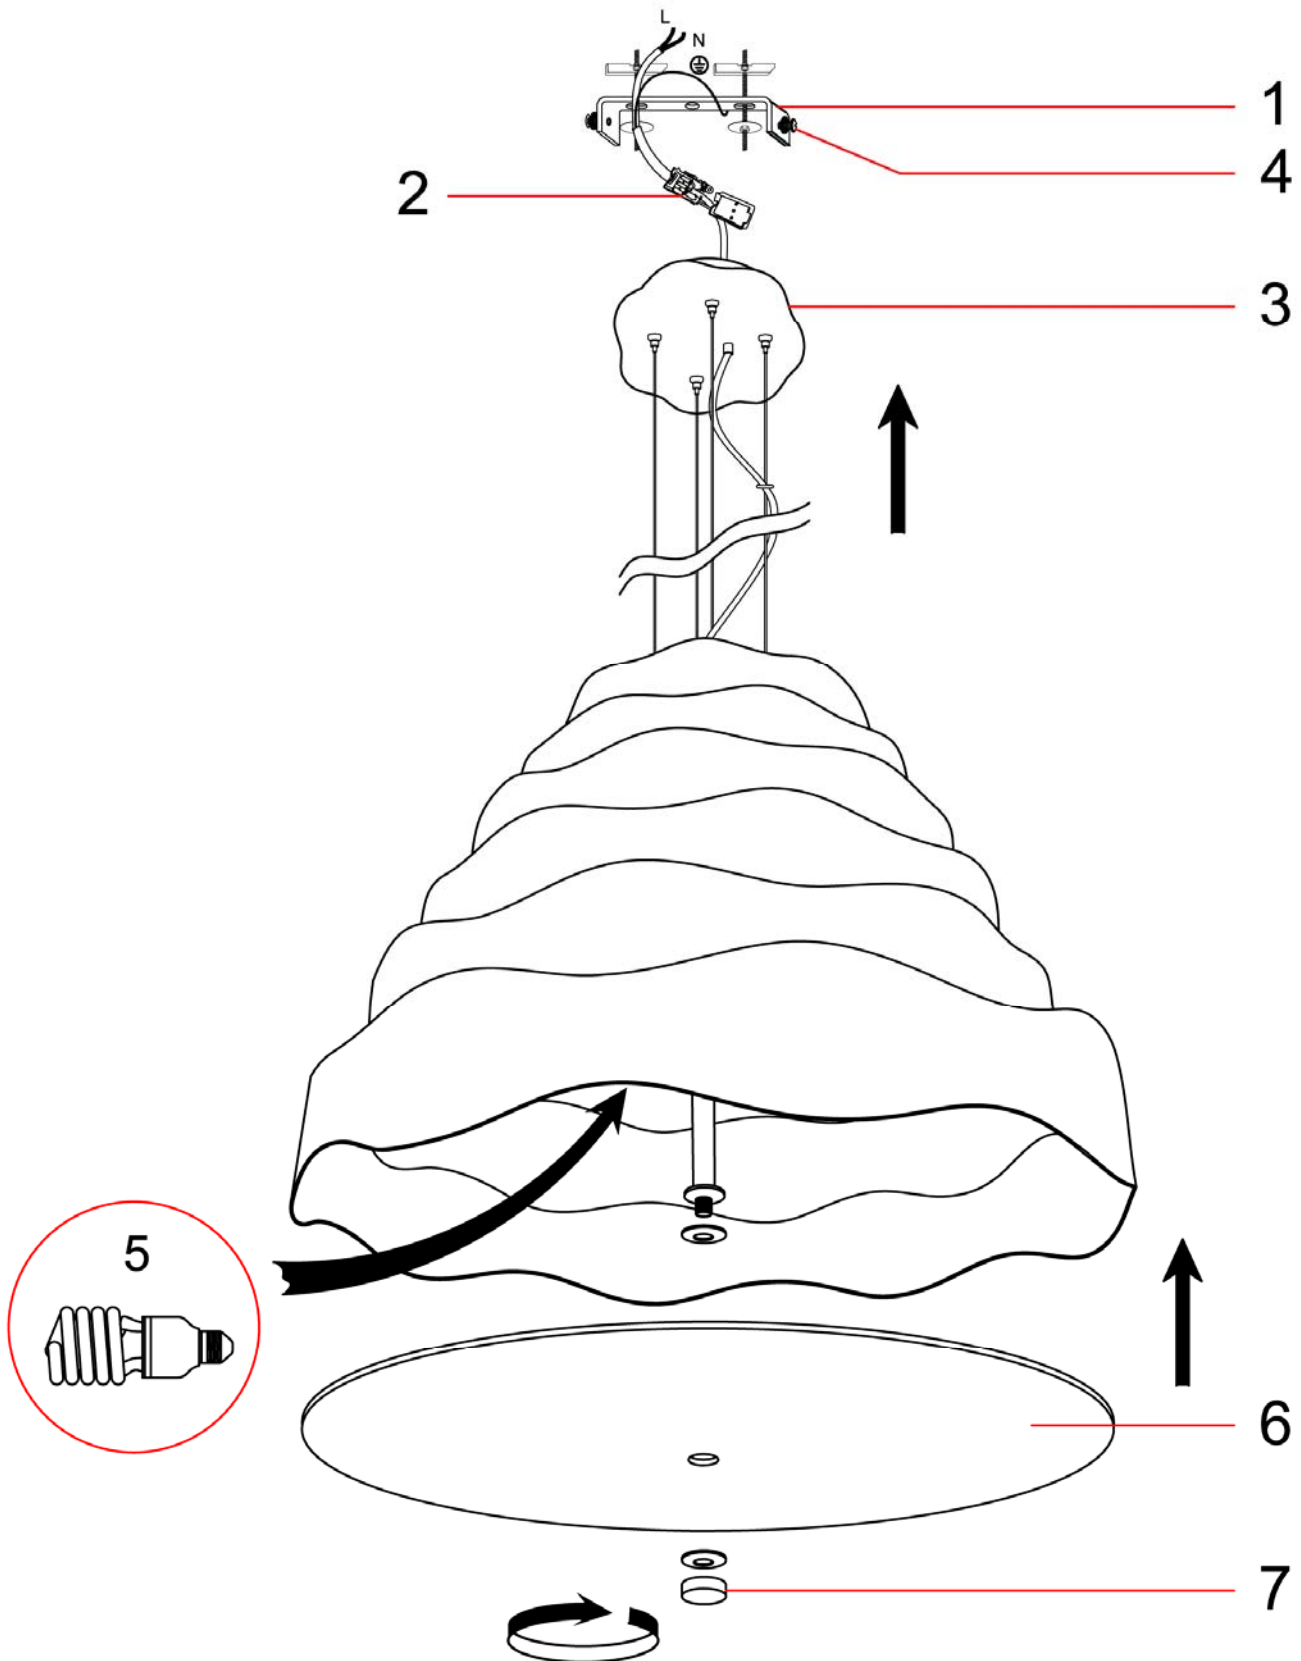

ATENCIÓN: Schuller recomienda que utilice los balancines suministrados en la instalación de este colgante.  
*IMPORTANT NOTICE: Schuller recommends to use those included special screws when installing this pendant lamp.*

TIPO DE BOMBILLAS/ LIGHT BULBS TYPE: 5 x E27  
BOMBILLAS NO INCLUIDAS / LIGHT BULBS NOT INCLUDED  
TIEMPO APROXIMADO DE MONTAJE 20 minutos./ APROXIMATE ASSEMBLY TIME 20 minutes.