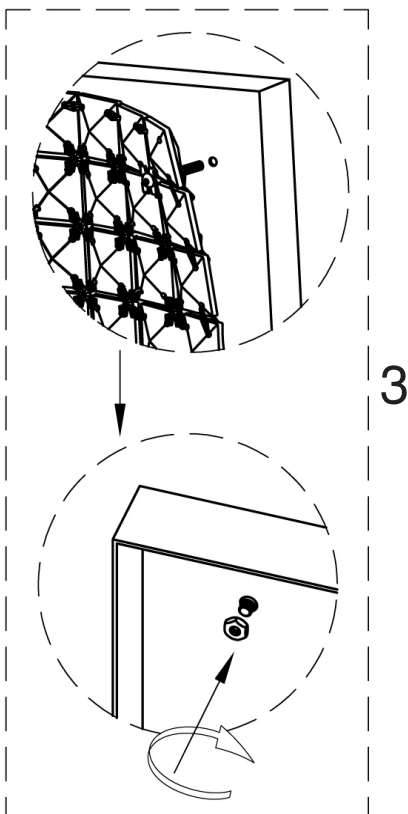

Sandra Collection

**INSTRUCCIONES DE MONTAJE**  
**ASSEMBLING INSTRUCTIONS**  
**ARTÍCULO/ ITEM : 16 0451**

**NOTA:** Para evitar riesgos, si el cable eléctrico de este artículo sufre algún daño, deberá ser reparado por personal cualificado.

*IMPORTANT NOTICE:* For safety reasons, if the electrical wire of this item has any damage, it must be repaired by qualified staff.

**TIPO DE BOMBILLAS/ LAMP TYPE:** 2 x G9 máx. 42W

**BOMBILLAS INCLUIDAS / LIGHT BULBS INCLUDED**