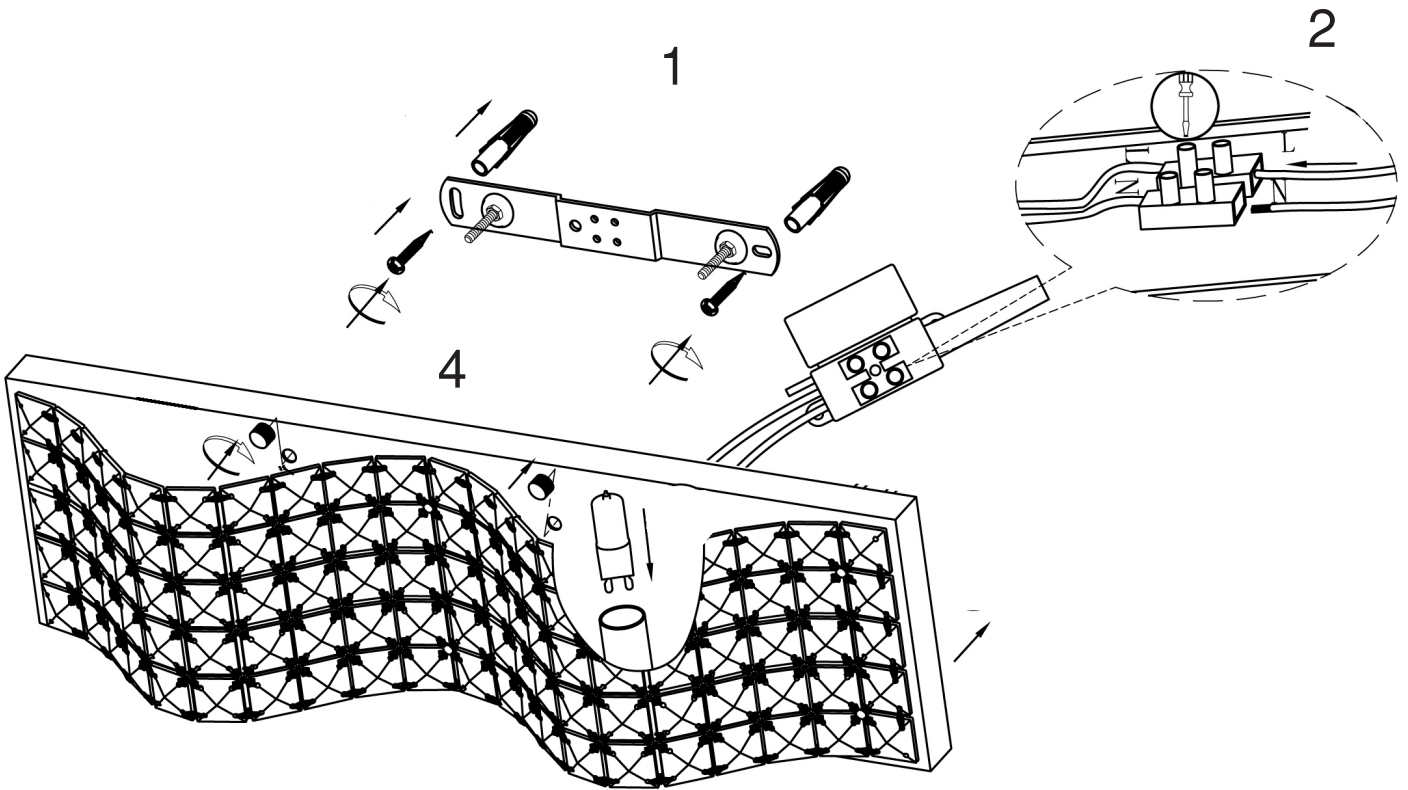

Sandra Collection

**INSTRUCCIONES DE MONTAJE**  
**ASSEMBLING INSTRUCTIONS**  
**ARTÍCULO/ ITEM : 16 0451**

**NOTA:** Para evitar riesgos, si el cable eléctrico de este artículo sufre algún daño, deberá ser reparado por personal cualificado.

*IMPORTANT NOTICE:* For safety reasons, if the electrical wire of this item has any damage, it must be repaired by qualified staff.

**TIPO DE BOMBILLAS/ LAMP TYPE:** 2 x G9 máx. 42W

**BOMBILLAS INCLUIDAS / LIGHT BULBS INCLUDED**