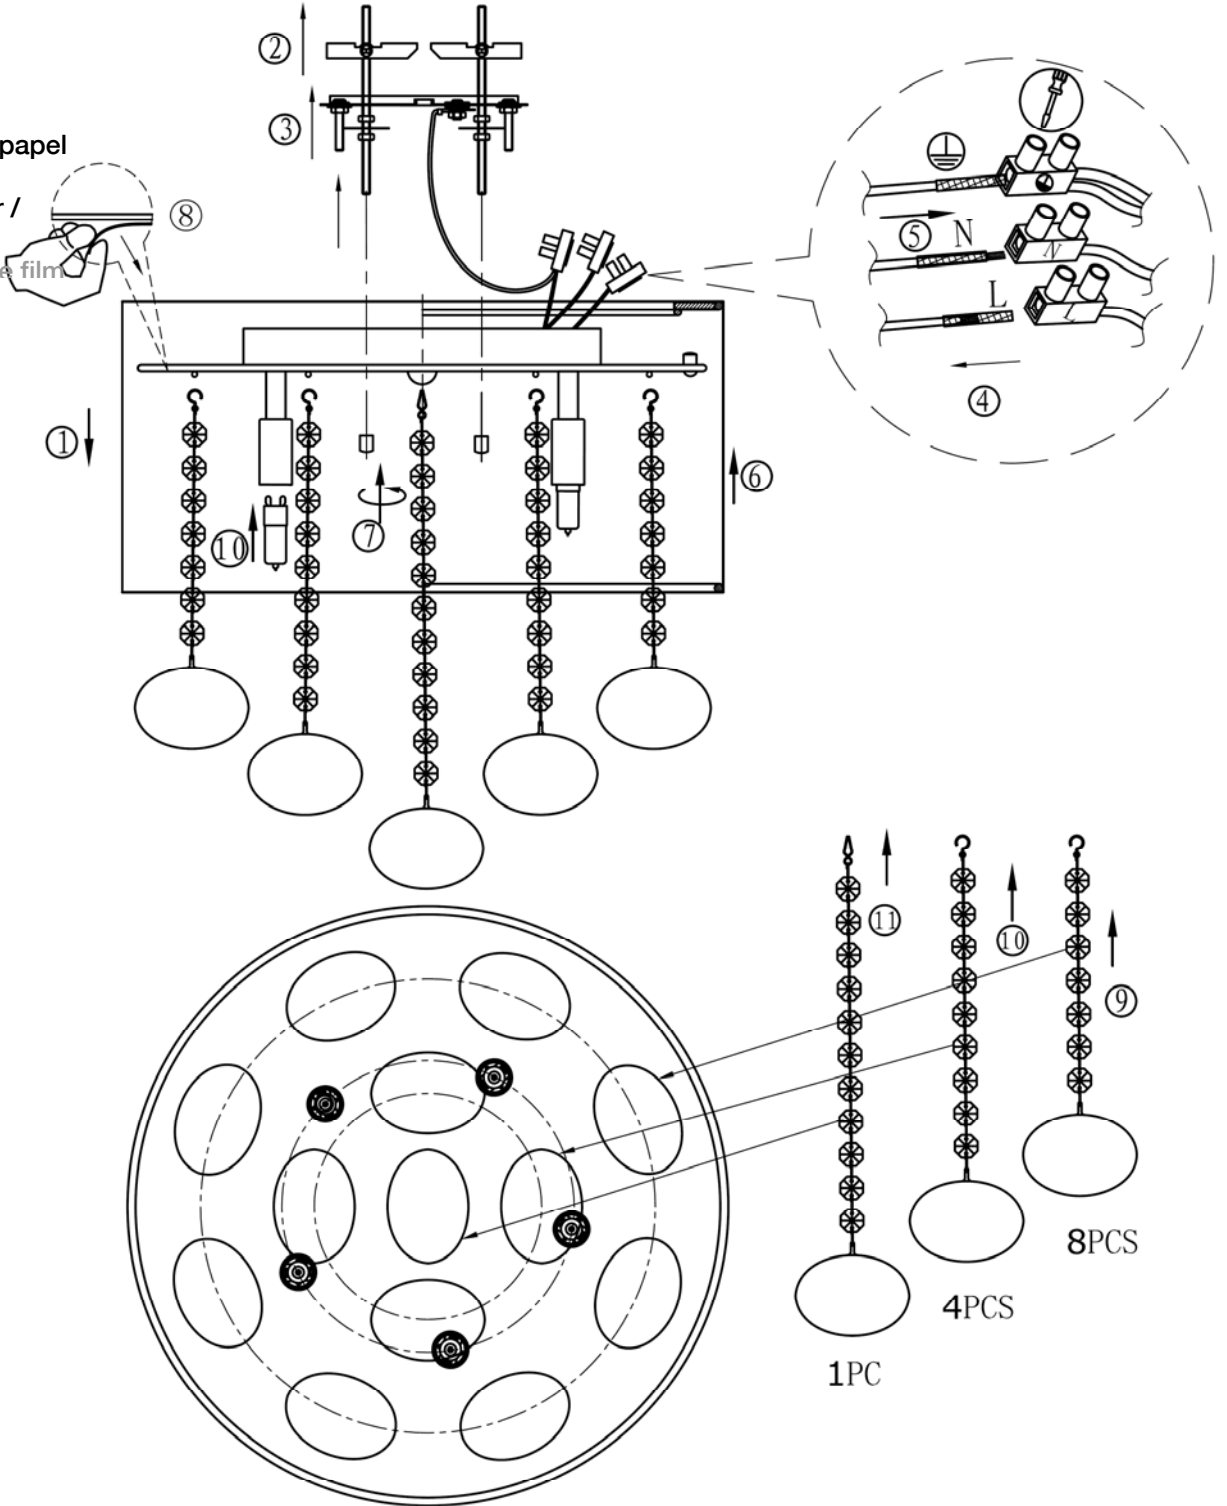

Sandra Collection

INSTRUCCIONES DE MONTAJE ASSEMBLY INSTRUCTIONS ARTÍCULO/ ITEM: 174213

ATENCIÓN: Sandra Collection recomienda que utilice los balancines suministrados en la instalación de este colgante.
IMPORTANT NOTICE: Sandra Collection recommends to use special screws when installing this pendant lamp.

Retire el papel
adhesivo
protector /
Remove
protective film

NOTA: Para evitar riesgos, si el cable eléctrico de este artículo sufre algún daño, deberá ser reparado por personal cualificado.

IMPORTANT NOTICE: For safety reasons, if the electrical wire of this item has any damage, it must be repaired by qualified staff.

TIPO DE BOMBILLAS/ LAMP TYPE: 5 x G9 Máx. 42W

BOMBILLAS INCLUIDAS / LIGHT BULBS INCLUDED

BOMBILLAS NO SUJETAS A RECLAMACIÓN/ FREE LIGHT BULBS, CLAIMS ON THEM WON'T BE ACCEPTED.

TIEMPO APROXIMADO DE MONTAJE 20 minutos./ APROXIMATE ASSEMBLY TIME 20 minutes.