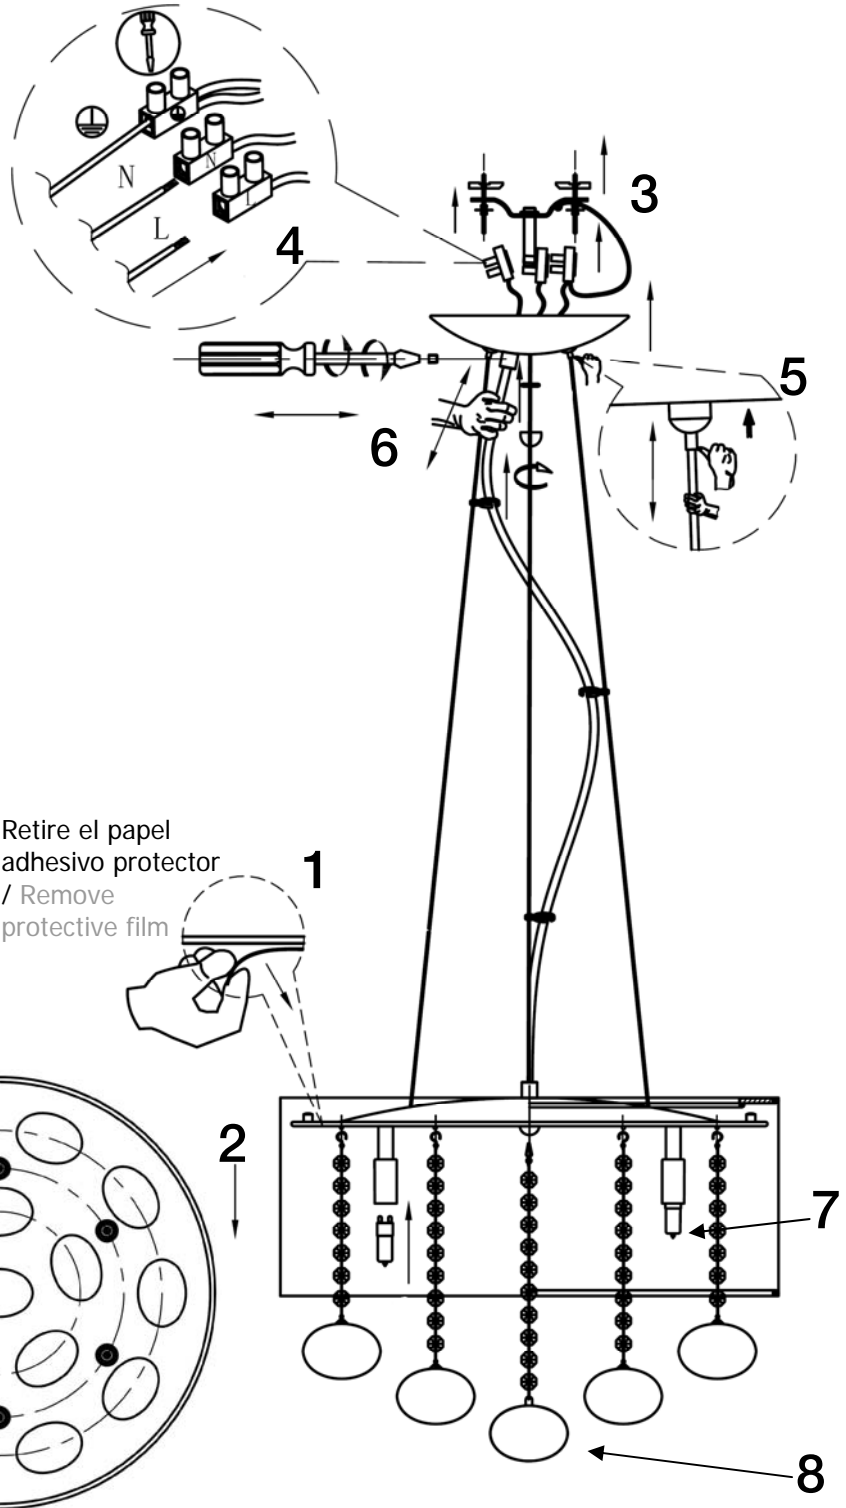

Sandra Collection

INSTRUCCIONES DE MONTAJE

ASSEMBLING INSTRUCTIONS

ARTÍCULO/ ITEM: 174011

ATENCIÓN: Sandra Collection recomienda que utilice los balancines suministrados en la instalación de este colgante.

IMPORTANT NOTICE: Sandra Collection recommends to use special screws when installing this pendant lamp.

Retire el papel adhesivo protector / Remove protective film

10pcs 5pcs 10pcs

21 cm. bola c/ 7 copens

26 cm. bola c/ 9 copens

28 cm. bola c/ 10 copens

NOTA: Para evitar riesgos, si el cable eléctrico de este artículo sufre algún daño, deberá ser reparado por personal cualificado.

IMPORTANT NOTICE: For safety reasons, if the electrical wire of this item has any damage, it must be repaired by qualified staff.