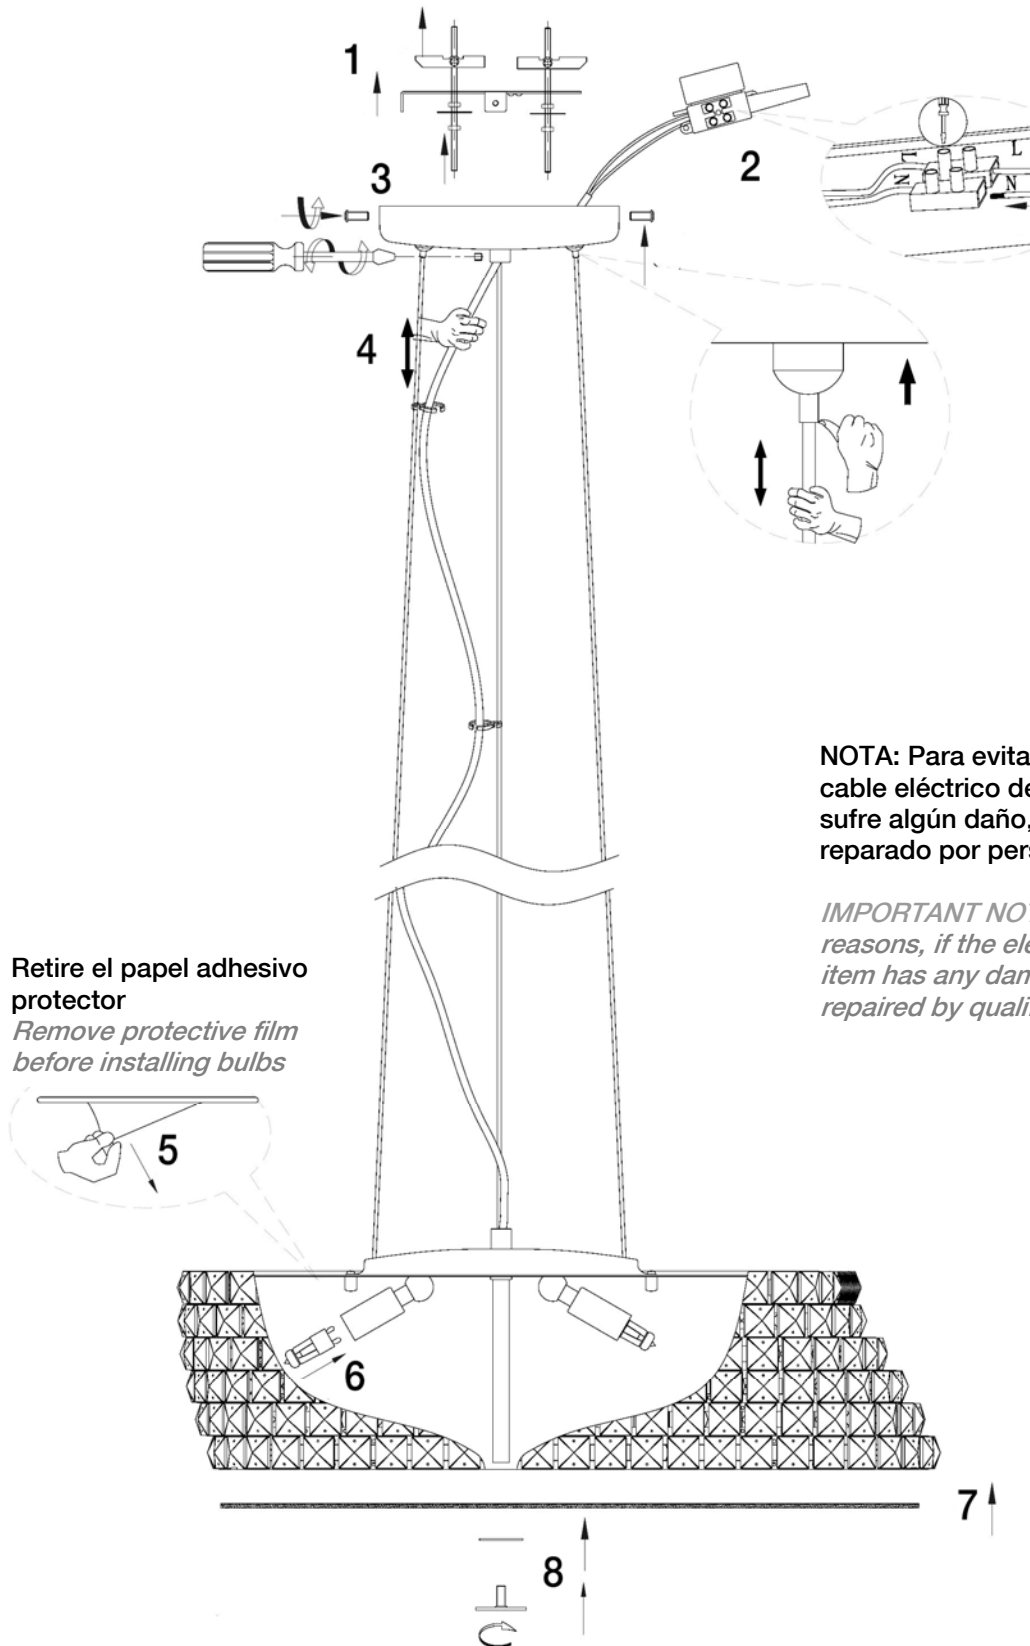

Sandra Collection

INSTRUCCIONES DE MONTAJE

ASSEMBLING INSTRUCTIONS

ARTÍCULO / ITEM: 102048

ATENCIÓN: Sandra Collection recomienda que utilice los balancines suministrados en la instalación de este colgante.

IMPORTANT NOTICE: Sandra Collection recommends to use included special screws when installing this pendant lamp.

TIPO DE BOMBILLAS/ LAMP TYPE: 6 x G9 Máx. 42W

BOMBILLAS INCLUIDAS / BULBS INCLUDED

BOMBILLAS NO SUJETAS A RECLAMACIÓN/ FREE LIGHT BULBS, CLAIMS ON THEM WON'T BE ACCEPTED.

TIEMPO APROXIMADO DE MONTAJE 20 minutos./ APROXIMATE ASSEMBLY TIME 20 minutes.