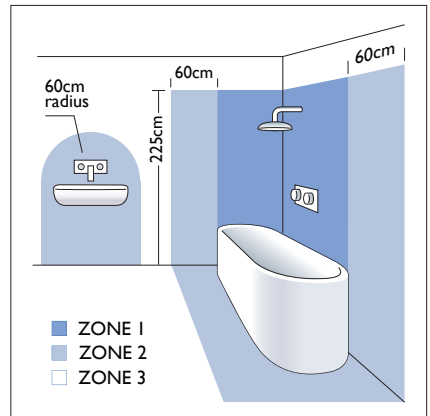

5600 Frascati fire resistant

1 x 50w GU5.3		excl.
------------------	--	-------

Transformer		excl.
-------------	--	-------

Zones	1	2	3
-------	----------	----------	----------

BS 476: part 21

Astro Lighting Ltd.
G2 River Way, Harlow
CM20 2DP, Great Britain
T: +44 (0) 1279 427001
F: +44 (0) 1279 427002
sales@astrolighting.co.uk
www.astrolighting.co.uk