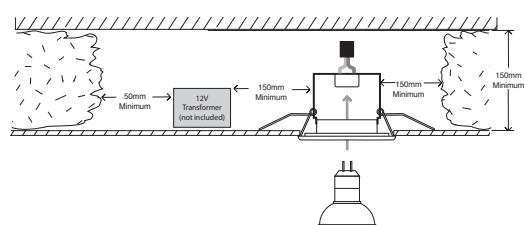

5600 Frascati fire resistant

1 x 50w GU5.3		excl.
------------------	--	-------

Transformer		excl.
-------------	--	-------

Zones	1	2	3
-------	----------	----------	----------

BS 476: part 21

Astro Lighting Ltd.
G2 River Way, Harlow
CM20 2DP, Great Britain
T: +44 (0) 1279 427001
F: +44 (0) 1279 427002
sales@astrolighting.co.uk
www.astrolighting.co.uk