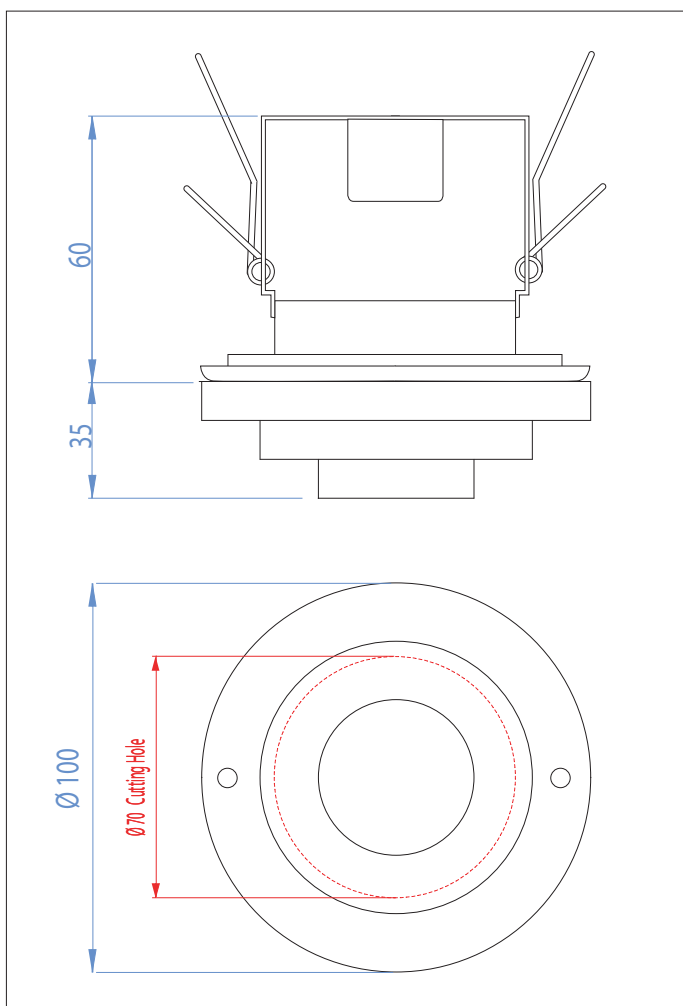

5501 Frascati