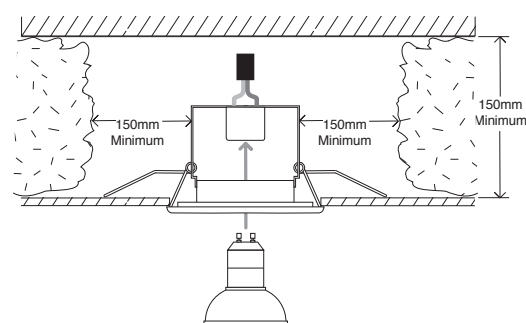

1 x 50w Gu10		included

Zones	1	2	3