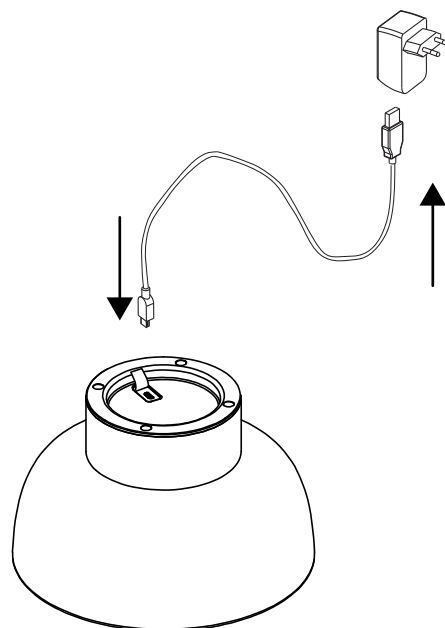

1

2

3

2.3 Cuando la batería esté cargada completamente, el indicador de luz de carga verde (B) se encenderá y se apagará el indicador de luz rojo (A).

2.3 When the battery will be totally charged, the green light of the charging indicator (B) will light up, and the red light (A) will switch off.

4

4.1 Pulsar el botón interruptor para encender la luz:

- 1ª pulsación - 25% intensidad luz
- 2ª pulsación - 50% intensidad luz
- 3ª pulsación - 100% intensidad luz
- 4ª pulsación - Apagar

4.1 Press the button to switch on the light:

- 1st touch - 25% light output
- 2nd touch - 50% light output
- 3rd touch - 100% light output
- 4th touch - Switch off