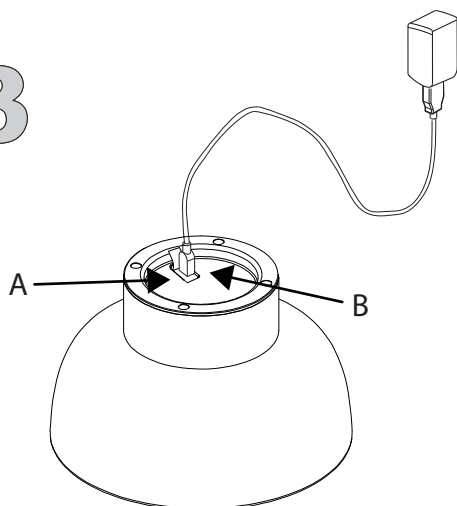

1

2

3

2.3 Cuando la batería esté cargada completamente, el indicador de luz de carga verde (B) se encenderá y se apagará el indicador de luz rojo (A).

2.3 When the battery will be totally charged, the green light of the charging indicator (B) will light up, and the red light (A) will switch off.

4

4.1 Pulsar el botón interruptor para encender la luz:

- 1ª pulsación - 25% intensidad luz
- 2ª pulsación - 50% intensidad luz
- 3ª pulsación - 100% intensidad luz
- 4ª pulsación - Apagar

4.1 Press the button to switch on the light:

- 1st touch - 25% light output
- 2nd touch - 50% light output
- 3rd touch - 100% light output
- 4th touch - Switch off