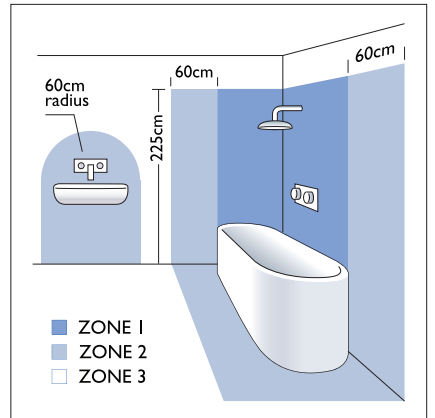

14.4w LED		incl.
350mA Driver		incl.
3000K*		CRI 85*

Zone	2	3
------	----------	----------

front view
 vue frontale
 vista frontal
 Frontansicht
 sett framifrån