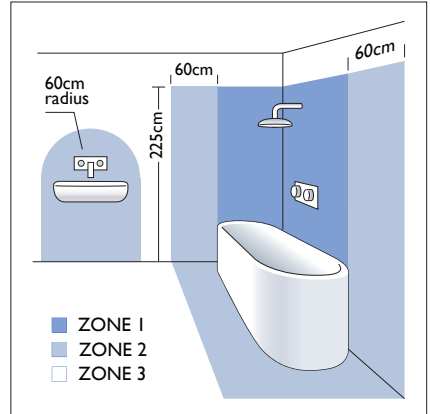

3 x 60w  
E27  excl.

Zone 3

x TBC