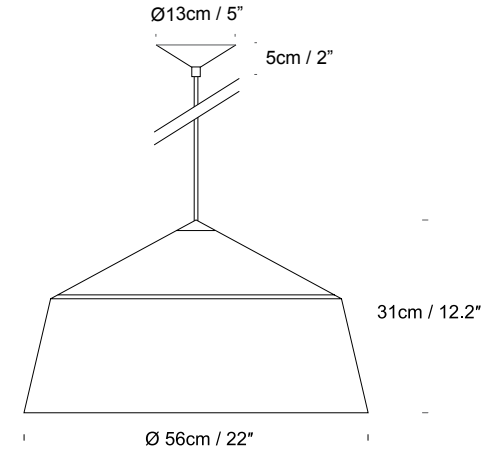

**Circus** 15  
UK/EU PC049120XX  
USA PC049320XX

Ceiling bracket hole centres 9cm / 3.5"

**Circus** 36  
UK/EU PC049140XX  
USA PC049340XX

Ceiling bracket hole centres 9cm / 3.5"

**Circus** 56  
UK/EU PC049160XX  
USA PC049360XX