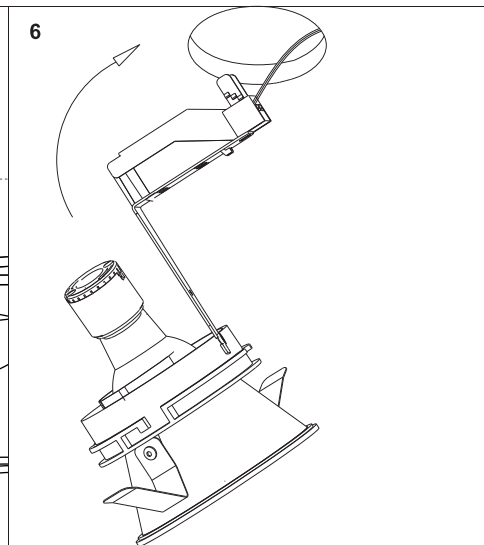

i

LIGHT SOURCE - FUENTE DE LUZ

1 x GU10 MAX 8W LED no incl
lamholder for GU10 incl

TECHNICAL FEATURES - CARACTERISTICAS TÉCNICAS

--	--	--	--	--

LOREFAR, SL
 Dinámica, nº1 • Polígono Industrial Santa Rita • 08755
 Castellbisbal • Barcelona • Spain
 NAC: Tel. 902 165 166 • EXP: Tel. +34 937 723 965
 faro@lorefar.com • www.faro.es