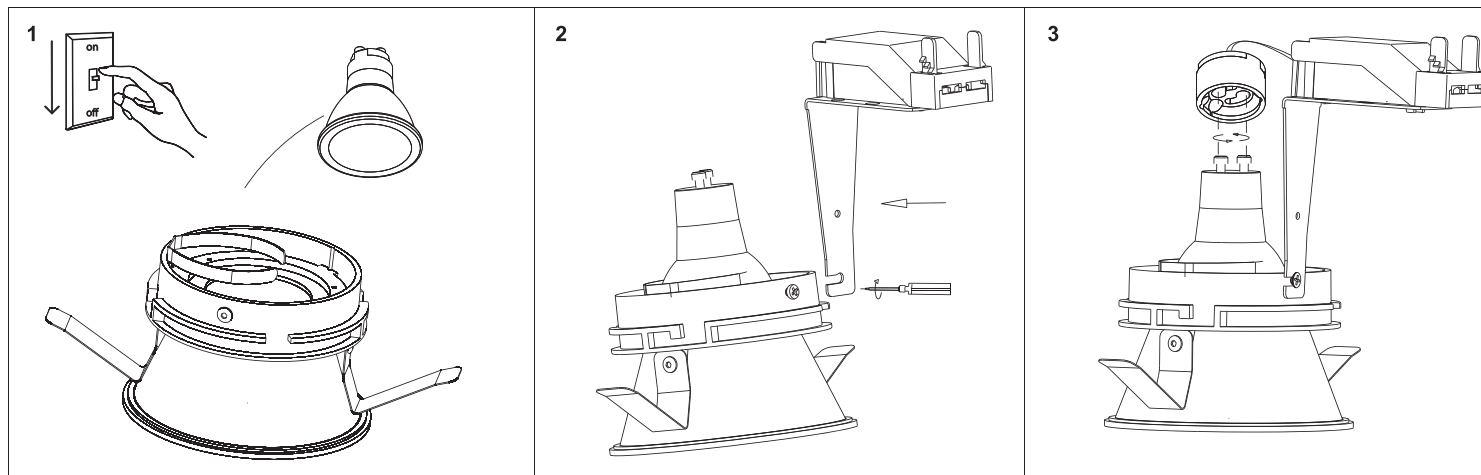

i

LIGHT SOURCE - FUENTE DE LUZ

1 x GU10 MAX 8W LED no incl
lamholder for GU10 incl

TECHNICAL FEATURES - CARACTERISTICAS TÉCNICAS

--	--	--	--	--

LOREFAR, SL
 Dinámica, nº1 • Polígono Industrial Santa Rita • 08755
 Castellbisbal • Barcelona • Spain
 NAC: Tel. 902 165 166 • EXP: Tel. +34 937 723 965
 faro@lorefar.com • www.faro.es