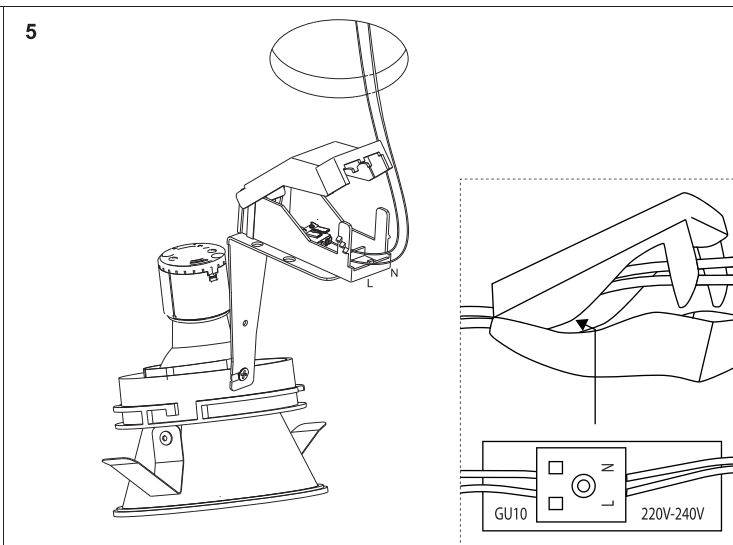

i

LIGHT SOURCE - FUENTE DE LUZ

1 x GU10 MAX 8W LED no incl
lamholder for GU10 incl

TECHNICAL FEATURES - CARACTERISTICAS TÉCNICAS

--	--	--	--	--

LOREFAR, SL
 Dinámica, nº1 • Polígono Industrial Santa Rita • 08755
 Castellbisbal • Barcelona • Spain
 NAC: Tel. 902 165 166 • EXP: Tel. +34 937 723 965
 faro@lorefar.com • www.faro.es