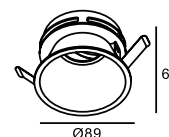

i

LIGHT SOURCE - FUENTE DE LUZ

1 x GU10 MAX 8W LED no incl
lamholder for GU10 incl

TECHNICAL FEATURES - CARACTERISTICAS TÉCNICAS

--	--	--	--	--

LOREFAR, SL
 Dinámica, nº1 • Polígono Industrial Santa Rita • 08755
 Castellbisbal • Barcelona • Spain
 NAC: Tel. 902 165 166 • EXP: Tel. +34 937 723 965
 faro@lorefar.com • www.faro.es