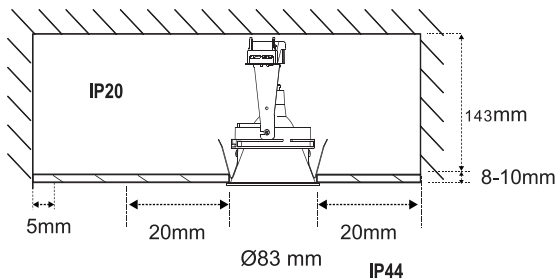

i

LIGHT SOURCE - FUENTE DE LUZ

1 x GU10 MAX 8W LED no incl
lamholder for GU10 incl

TECHNICAL FEATURES - CARACTERISTICAS TÉCNICAS

--	--	--	--	--

LOREFAR, SL
 Dinámica, nº1 • Polígono Industrial Santa Rita • 08755
 Castellbisbal • Barcelona • Spain
 NAC: Tel. 902 165 166 • EXP: Tel. +34 937 723 965
 faro@lorefar.com • www.faro.es