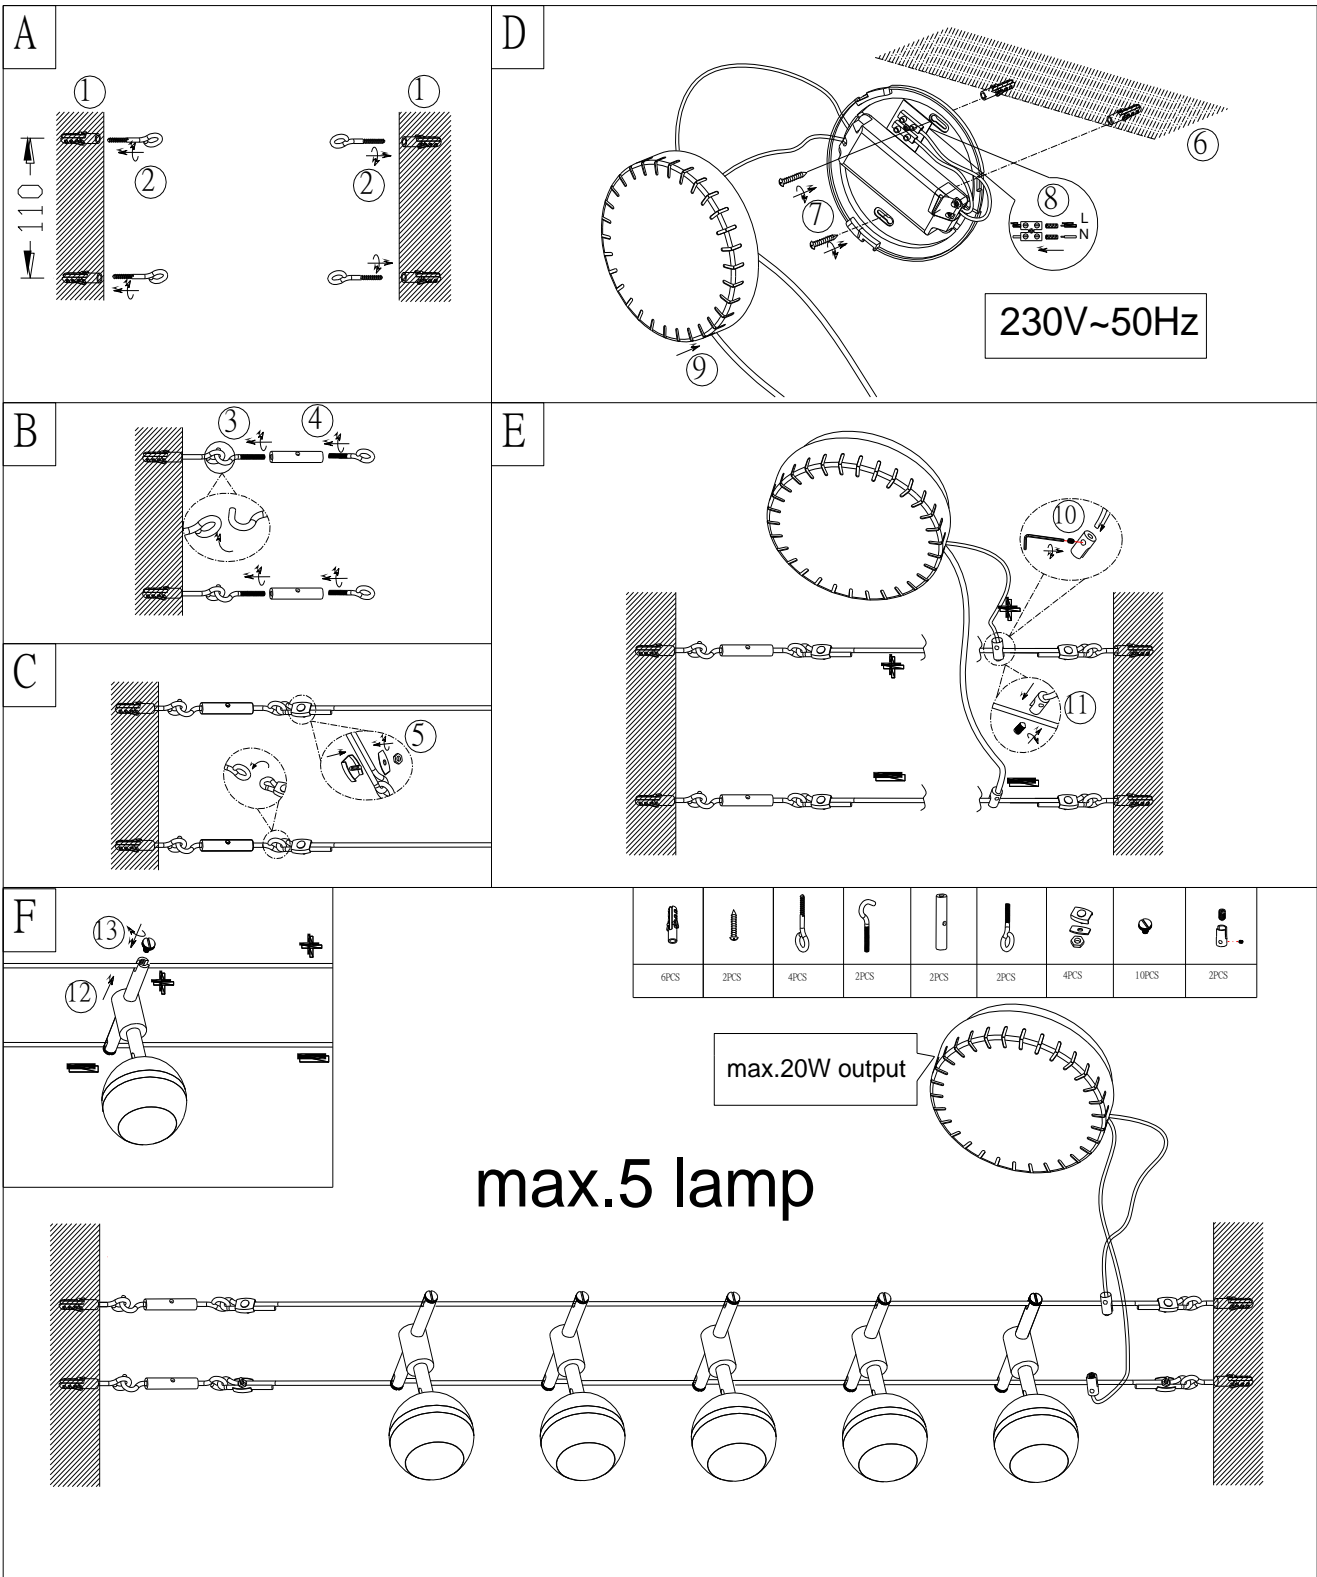

Art.-Nr.:778210506

5 x LED / 3.8W