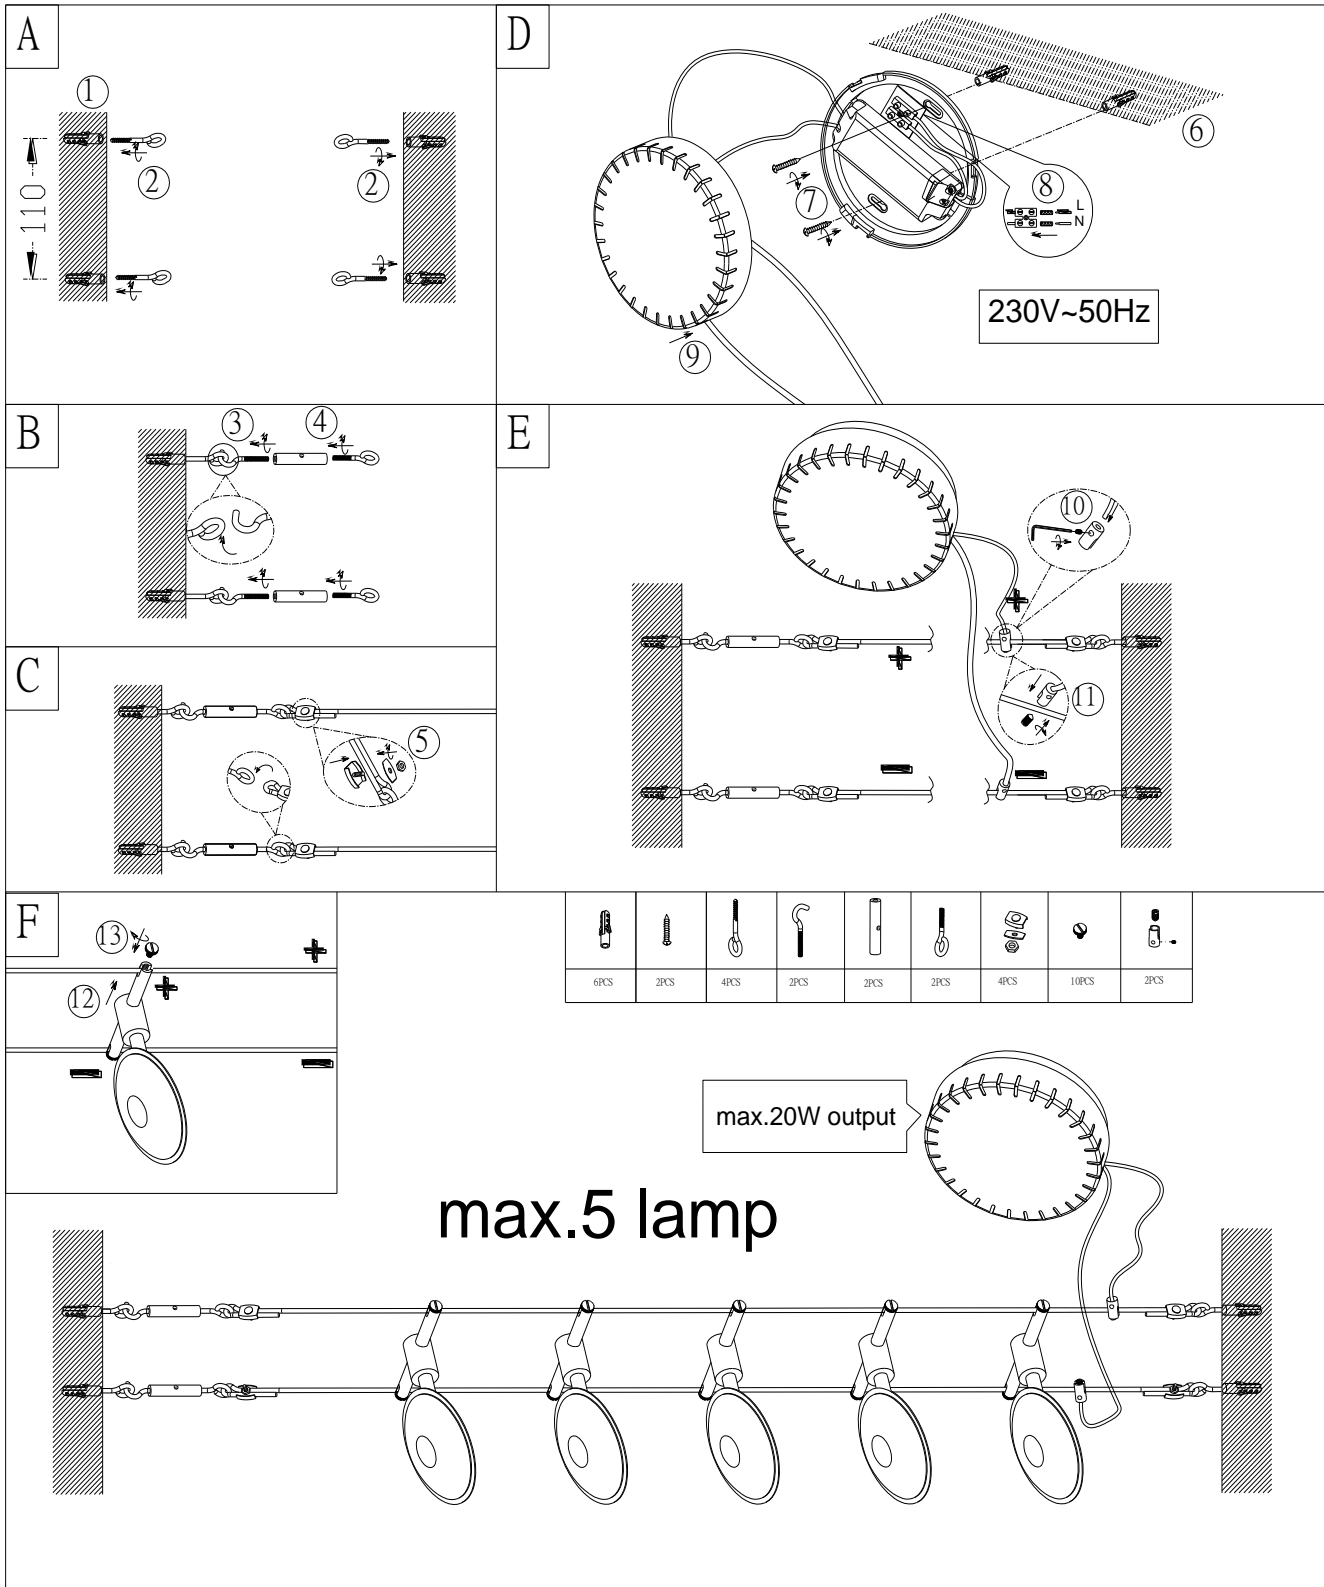

Art.-Nr.:775910506

5 x LED / 3.8W