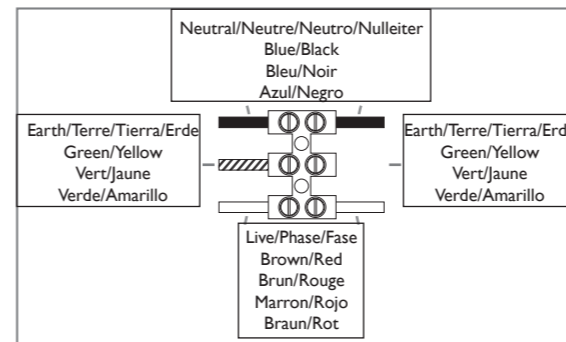

1

2

3

4

LED DRIVERS

Use **only**:

1831

Non-dimmable, 220-240V 50/60Hz

5

6

7

Do not connect LED directly to mains supply.
Driver must be used.
Follow wiring instructions supplied with LED driver.

Ne pas brancher les LED directement sur le secteur.
Uniquement via driver.
Veuillez suivre les instructions de câblage fournies avec le LED driver.