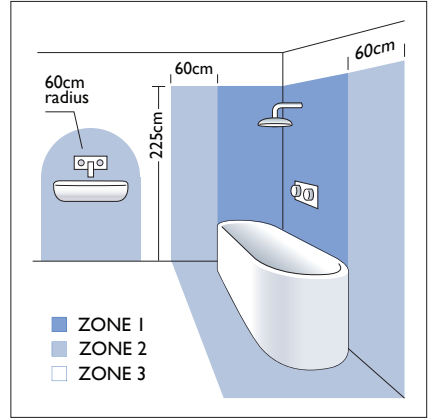

2 x 50w GUI10		excl.
------------------	--	-------

Zone	<b>3</b>
------	----------

				
 Class 1	Class 1	Classe 1	Schutzklasse 1	Classe 1
 Class 2	Class 2	Classe 2	Schutzklasse 2	Classe 2
 Class 3	Class 3	Classe 3	Schutzklasse 3	Classe 3
 Luminaire suitable for direct mounting on normally flammable surfaces	Apparecchio di illuminazione per installazione diretta su superfici infiammabili	Leuchte verwendbar für direkte Montage auf normalerweise feuergefährlichen Oberflächen	Luminaire montage sur surface en matériau inflammable autorisé	
 No protection against water ingress	Nessuna protezione contro l'immersione in acqua	Kein Schutz vor eindringendem Wasser	Pas de protection contre la pénétration d'eau	
 Splash-proof	Antispruzzo	Spritzwassergeschützt	Résistant aux éclaboussures	
 Jet-proof	Antigetto	Strahlwassergeschützt	Résistant aux jets d'eau	
 Weight of product in box	Poids du produit emballé	Gewicht der Ware im Karton	Peso di prodotto in scatola	
 Dimmable	Dimmerabile	Dimmbar	Dimmable	
 Touch dimmer	Touch dimmer	Touch dimmer	Touch dimmer	
 Glass component	Component in vetro	Glas	Verre	
 With on/off switch or pull cord	Con interruttore on/off o a tirante	mit An Ausschalter oder Zugband	avec interrupteur on/off ou tirette	
 Cut out size	foro di incasso	Ausschnittsmaß	Dimensions d'encastrement	
 Magnification	Ingrandimento	Vergrößerung	Grossissement	
 Fire-rated	Ignifugo	schwer entflammbar	résistant au feu	
 Aluminium	Alluminio	Aluminium	Aluminium	
 Ceramic	Ceramica	Creme	Céramique	
 Fabric	Tissu	Stoff	Tessuto	
 Glass	Vetro	Glas	Verre	
 Plaster	Gesso	Gips	Plâtre	
 Plastic	Plastique	Kunststoff	Plastica	
 Stainless steel	Acciaio inox	Edelstahl	Acier Inoxydable	
 Steel	Acier	Stahl	Acciao	
 Wood	Bois	Holz	Legno	
 Zinc	Zinc	Zink	Zinco	
 Quantity of products per shipping box	Colisage	Anzahl der Produkte pro Versandeinheit	Quantità di prodotti per scatola di spedizione	