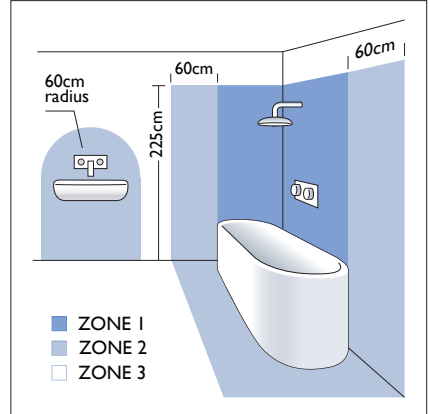

1 x 6w GU10 LED		excl.

Zone **1** **2** **3**