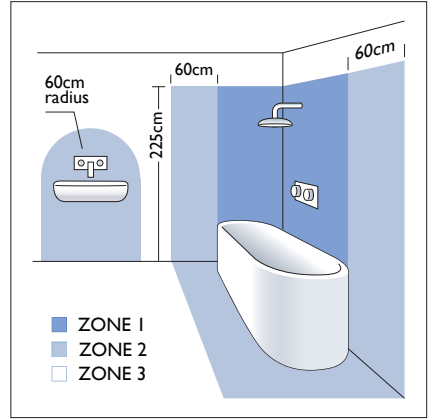

1 x 42w  
E27

excl.

Zone **3**

				
 Class 1	Class 1	Classe 1	Schutzklasse 1	Classe 1
 Class 2	Class 2	Classe 2	Schutzklasse 2	Classe 2
 Class 3	Class 3	Classe 3	Schutzklasse 3	Classe 3
 Luminaire suitable for direct mounting on normally flammable surfaces	Apparecchio di illuminazione per installazione diretta su superfici infiammabili	Leuchte verwendbar für direkte Montage auf normalerweise feuergefährlichen Oberflächen	Luminaire montage sur surface en matériau inflammable autorisé	
 No protection against water ingress	Nessuna protezione contro l'immersione in acqua	Kein Schutz vor eindringendem Wasser	Pas de protection contre la pénétration d'eau	
 Splash-proof	Antispruzzo	Spritzwassergeschützt	Résistant aux éclaboussures	
 Jet-proof	Antigetto	Strahlwassergeschützt	Résistant aux jets d'eau	
 Weight of product in box	Poids du produit emballé	Gewicht der Ware im Karton	Peso di prodotto in scatola	
 Dimmable	Dimmerabile	Dimmbar	Dimmable	
 Touch dimmer	Touch dimmer	Touch dimmer	Touch dimmer	
 Glass component	Component in vetro	Glas	Verre	
 With on/off switch or pull cord	Con interruttore on/off o a tirante	mit An Ausschalter oder Zugband	avec interrupteur on/off ou tirette	
 Cut out size	foro di incasso	Ausschnittsmaß	Dimensions d'encastrement	
 Magnification	Ingrandimento	Vergrößerung	Grossissement	
 Fire-rated	Ignifugo	schwer entflammbar	résistant au feu	
 Aluminium	Alluminio	Aluminium	Aluminium	
 Ceramic	Ceramica	Creme	Céramique	
 Fabric	Tissu	Stoff	Tessuto	
 Glass	Vetro	Glas	Verre	
 Plaster	Gesso	Gips	Plâtre	
 Plastic	Plastique	Kunststoff	Plastica	
 Stainless steel	Acciaio inox	Edelstahl	Acier Inoxydable	
 Steel	Acier	Stahl	Acciao	
 Wood	Bois	Holz	Legno	
 Zinc	Zinc	Zink	Zinco	
 Quantity of products per shipping box	Colisage	Anzahl der Produkte pro Versandeinheit	Quantità di prodotti per scatola di spedizione	