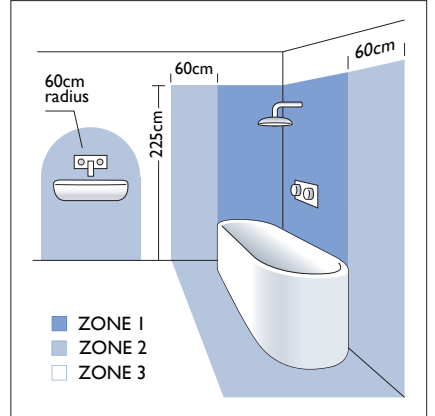

2 x 60w E14  excl.

Zone 3

				
 Class 1	Class 1	Classe 1	Schutzklasse 1	Classe 1
 Class 2	Class 2	Classe 2	Schutzklasse 2	Classe 2
 Class 3	Class 3	Classe 3	Schutzklasse 3	Classe 3
 Luminaire suitable for direct mounting on normally flammable surfaces	Apparecchio di illuminazione per installazione diretta su superfici infiammabili	Leuchte verwendbar für direkte Montage auf normalerweise feuergefährlichen Oberflächen	Luminaire montage sur surface en matériau inflammable autorisé	
 No protection against water ingress	Nessuna protezione contro l'immersione in acqua	Kein Schutz vor eindringendem Wasser	Pas de protection contre la pénétration d'eau	
 Splash-proof	Antispruzzo	Spritzwasser-geschützt	Résistant aux éclaboussures	
 Jet-proof	Antigetto	Strahlwasser-geschützt	Résistant aux jets d'eau	
 Weight of product in box	Poids du produit emballé	Gewicht der Ware im Karton	Peso di prodotto in scatola	
 Dimmable	Dimmerabile	Dimmbar	Dimmable	
 Touch dimmer	Touch dimmer	Touch dimmer	Touch dimmer	
 Glass component	Component in vetro	Glas	Verre	
 With on/off switch or pull cord	Con interruttore on/off o a tirante	mit An Ausschalter oder Zugband	avec interrupter on/off ou tirette	
 Cut out size	foro di incasso	Ausschnittsmaß	Dimensions d'encastrement	
 Magnification	Ingrandimento	Vergrößerung	Grossissement	
 Fire-rated	Ignifugo	schwer entflammbar	résistant au feu	
 Aluminium	Alluminio	Aluminium	Aluminium	
 Ceramic	Ceramica	Crema	Céramique	
 Fabric	Tissu	Stoff	Tessuto	
 Glass	Vetro	Glas	Verre	
 Plaster	Gesso	Gips	Plâtre	
 Plastic	Plastique	Kunststoff	Plastica	
 Stainless steel	Acciaio inox	Edelstahl	Acier Inoxydable	
 Steel	Acier	Stahl	Acciao	
 Wood	Bois	Holz	Legno	
 Zinc	Zinc	Zink	Zinco	
 Quantity of products per shipping box	Colisage	Anzahl der Produkte pro Versandeinheit	Quantità di prodotti per scatola di spedizione	