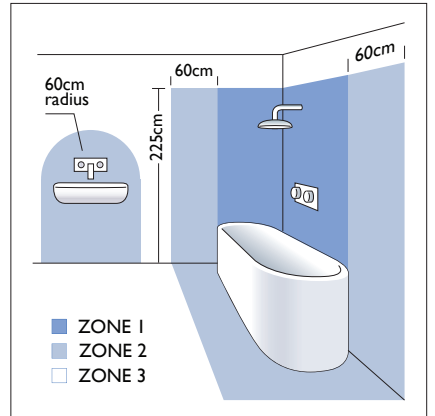

l x 60w E27		excl.
----------------	--	-------

Zone	3
------	----------

				
 Class 1	Class 1	Classe 1	Schutzklasse 1	Classe 1
 Class 2	Class 2	Classe 2	Schutzklasse 2	Classe 2
 Class 3	Class 3	Classe 3	Schutzklasse 3	Classe 3
 Luminaire suitable for direct mounting on normally flammable surfaces	Apparecchio di illuminazione per installazione diretta su superfici infiammabili	Leuchte verwendbar für direkte Montage auf normalerweise feuergefährlichen Oberflächen	Luminaire montage sur surface en matériau inflammable autorisé	
 No protection against water ingress	Nessuna protezione contro l'immersione in acqua	Kein Schutz vor eindringendem Wasser	Pas de protection contre la pénétration d'eau	
 Splash-proof	Antispruzzo	Spritzwasser-geschützt	Résistant aux éclaboussures	
 Jet-proof	Antigetto	Strahlwasser-geschützt	Résistant aux jets d'eau	
 Weight of product in box	Poids du produit emballé	Gewicht der Ware im Karton	Peso di prodotto in scatola	
 Dimmable	Dimmerabile	Dimmbar	Dimmable	
 Touch dimmer	Touch dimmer	Touch dimmer	Touch dimmer	
 Glass component	Component in vetro	Glas	Verre	
 With on/off switch or pull cord	Con interruttore on/off o a tirante	mit An Ausschalter oder Zugband	avec interrupter on/off ou tirette	
 Cut out size	foro di incasso	Ausschnittsmaß	Dimensions d'encastrement	
 Magnification	Ingrandimento	Vergrößerung	Grossissement	
 Fire-rated	Ignifugo	schwer entflammbar	résistant au feu	
 Aluminium	Alluminio	Aluminium	Aluminium	
 Ceramic	Ceramica	Crema	Céramique	
 Fabric	Tissu	Stoff	Tessuto	
 Glass	Vetro	Glas	Verre	
 Plaster	Gesso	Gips	Plâtre	
 Plastic	Plastique	Kunststoff	Plastica	
 Stainless steel	Acciaio inox	Edelstahl	Acier Inoxydable	
 Steel	Acier	Stahl	Acciao	
 Wood	Bois	Holz	Legno	
 Zinc	Zinc	Zink	Zinco	
 Quantity of products per shipping box	Colisage	Anzahl der Produkte pro Versandeinheit	Quantità di prodotti per scatola di spedizione	