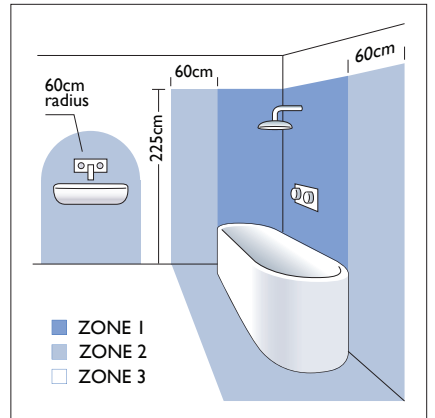

1 x 40w G9		1 x 28w incl.
---------------	--	------------------

Zone	2	3
------	----------	----------

				
 Class 1	Class 1	Classe 1	Schutzklasse 1	Classe 1
 Class 2	Class 2	Classe 2	Schutzklasse 2	Classe 2
 Class 3	Class 3	Classe 3	Schutzklasse 3	Classe 3
 Luminaire suitable for direct mounting on normally flammable surfaces	Apparecchio di illuminazione per installazione diretta su superfici infiammabili	Leuchte verwendbar für direkte Montage auf normalerweise feuergefährlichen Oberflächen	Luminaire montage sur surface en matériau inflammable autorisé	
 No protection against water ingress	Nessuna protezione contro l'immersione in acqua	Kein Schutz vor eindringendem Wasser	Pas de protection contre la pénétration d'eau	
 Splash-proof	Antispruzzo	Spritzwasser-geschützt	Résistant aux éclaboussures	
 Jet-proof	Antigetto	Strahlwasser-geschützt	Résistant aux jets d'eau	
 Weight of product in box	Poids du produit emballé	Gewicht der Ware im Karton	Peso di prodotto in scatola	
 Dimmable	Dimmerabile	Dimmbar	Dimmable	
 Touch dimmer	Touch dimmer	Touch dimmer	Touch dimmer	
 Glass component	Component in vetro	Glas	Verre	
 With on/off switch or pull cord	Con interruttore on/off o a tirante	mit An Ausschalter oder Zugband	avec interrupter on/off ou tirette	
 Cut out size	foro di incasso	Ausschnittsmaß	Dimensions d'encastrement	
 Magnification	Ingrandimento	Vergrößerung	Grossissement	
 Fire-rated	Ignifugo	schwer entflammbar	résistant au feu	
 Aluminium	Alluminio	Aluminium	Aluminium	
 Ceramic	Ceramica	Crema	Céramique	
 Fabric	Tissu	Stoff	Tessuto	
 Glass	Vetro	Glas	Verre	
 Plaster	Gesso	Gips	Plâtre	
 Plastic	Plastique	Kunststoff	Plastica	
 Stainless steel	Acciaio inox	Edelstahl	Acier Inoxydable	
 Steel	Acier	Stahl	Acciao	
 Wood	Bois	Holz	Legno	
 Zinc	Zinc	Zink	Zinco	
 Quantity of products per shipping box	Colisage	Anzahl der Produkte pro Versandeinheit	Quantità di prodotti per scatola di spedizione	