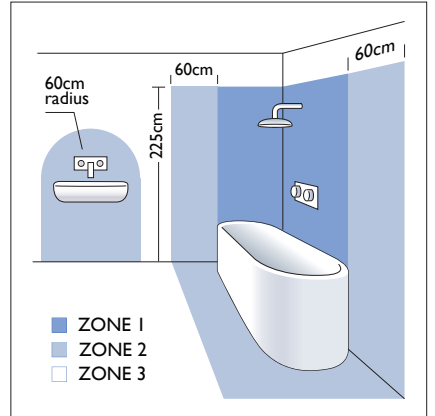

l x 60w E27		excl.
----------------	--	-------

Zone	3
------	----------

				
 Class 1	Class 1	Classe 1	Schutzklasse 1	Classe 1
 Class 2	Class 2	Classe 2	Schutzklasse 2	Classe 2
 Class 3	Class 3	Classe 3	Schutzklasse 3	Classe 3
 Luminaire suitable for direct mounting on normally flammable surfaces	Apparecchio di illuminazione per installazione diretta su superfici infiammabili	Leuchte verwendbar für direkte Montage auf normalerweise feuergefährlichen Oberflächen	Luminaire montage sur surface en matériau inflammable autorisé	
 No protection against water ingress	Nessuna protezione contro l'immersione in acqua	Kein Schutz vor eindringendem Wasser	Pas de protection contre la pénétration d'eau	
 Splash-proof	Antispruzzo	Spritzwasser-geschützt	Résistant aux éclaboussures	
 Jet-proof	Antigetto	Strahlwasser-geschützt	Résistant aux jets d'eau	
 Weight of product in box	Poids du produit emballé	Gewicht der Ware im Karton	Peso di prodotto in scatola	
 Dimmable	Dimmerabile	Dimmbar	Dimmable	
 Touch dimmer	Touch dimmer	Touch dimmer	Touch dimmer	
 Glass component	Component in vetro	Glas	Verre	
 With on/off switch or pull cord	Con interruttore on/off o a tirante	mit An Ausschalter oder Zugband	avec interrupter on/off ou tirette	
 Cut out size	foro di incasso	Ausschnittsmaß	Dimensions d'encastrement	
 Magnification	Ingrandimento	Vergrößerung	Grossissement	
 Fire-rated	Ignifugo	schwer entflammbar	résistant au feu	
 Aluminium	Alluminio	Aluminium	Aluminium	
 Ceramic	Ceramica	Crema	Céramique	
 Fabric	Tissu	Stoff	Tessuto	
 Glass	Vetro	Glas	Verre	
 Plaster	Gesso	Gips	Plâtre	
 Plastic	Plastique	Kunststoff	Plastica	
 Stainless steel	Acciaio inox	Edelstahl	Acier Inoxydable	
 Steel	Acier	Stahl	Acciao	
 Wood	Bois	Holz	Legno	
 Zinc	Zinc	Zink	Zinco	
 Quantity of products per shipping box	Colisage	Anzahl der Produkte pro Versandeinheit	Quantità di prodotti per scatola di spedizione	