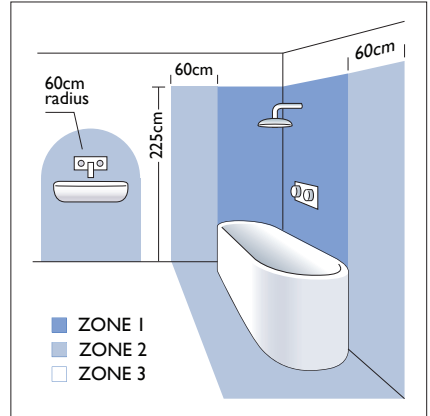

l x 60w E27		excl.
----------------	--	-------

Zone	<b>3</b>
------	----------

				
 Class 1	Class 1	Classe 1	Schutzklasse 1	Classe 1
 Class 2	Class 2	Classe 2	Schutzklasse 2	Classe 2
 Class 3	Class 3	Classe 3	Schutzklasse 3	Classe 3
 Luminaire suitable for direct mounting on normally flammable surfaces	Apparecchio di illuminazione per installazione diretta su superfici infiammabili	Leuchte verwendbar für direkte Montage auf normalerweise feuergefährlichen Oberflächen	Luminaire montage sur surface en matériau inflammable autorisé	
 No protection against water ingress	Nessuna protezione contro l'immersione in acqua	Kein Schutz vor eindringendem Wasser	Pas de protection contre la pénétration d'eau	
 Splash-proof	Antispruzzo	Spritzwasser-geschützt	Résistant aux éclaboussures	
 Jet-proof	Antigetto	Strahlwasser-geschützt	Résistant aux jets d'eau	
 Weight of product in box	Poids du produit emballé	Gewicht der Ware im Karton	Peso di prodotto in scatola	
 Dimmable	Dimmerabile	Dimmbar	Dimmable	
 Touch dimmer	Touch dimmer	Touch dimmer	Touch dimmer	
 Glass component	Component in vetro	Glas	Verre	
 With on/off switch or pull cord	Con interruttore on/off o a tirante	mit An Ausschalter oder Zugband	avec interrupter on/off ou tirette	
 Cut out size	foro di incasso	Ausschnittsmaß	Dimensions d'encastrement	
 Magnification	Ingrandimento	Vergrößerung	Grossissement	
 Fire-rated	Ignifugo	schwer entflammbar	résistant au feu	
 Aluminium	Alluminio	Aluminium	Aluminium	
 Ceramic	Ceramica	Crema	Céramique	
 Fabric	Tissu	Stoff	Tessuto	
 Glass	Vetro	Glas	Verre	
 Plaster	Gesso	Gips	Plâtre	
 Plastic	Plastique	Kunststoff	Plastica	
 Stainless steel	Acciaio inox	Edelstahl	Acier Inoxydable	
 Steel	Acier	Stahl	Acciao	
 Wood	Bois	Holz	Legno	
 Zinc	Zinc	Zink	Zinco	
 Quantity of products per shipping box	Colisage	Anzahl der Produkte pro Versandeinheit	Quantità di prodotti per scatola di spedizione	