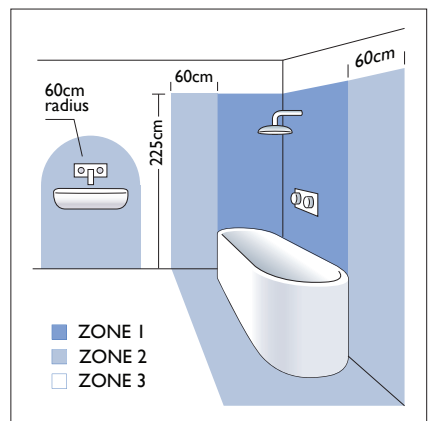

1 x 3.6w LED		incl.
-----------------	--	-------

3000K	Samsung
-------	---------

LED Driver		incl.
---------------	--	-------

Zone	2	3
------	----------	----------

				
 Class 1	Class 1	Classe 1	Schutzklasse 1	Classe 1
 Class 2	Class 2	Classe 2	Schutzklasse 2	Classe 2
 Class 3	Class 3	Classe 3	Schutzklasse 3	Classe 3
 Luminaire suitable for direct mounting on normally flammable surfaces	Apparecchio di illuminazione per installazione diretta su superfici infiammabili	Leuchte verwendbar für direkte Montage auf normalerweise feuergefährlichen Oberflächen	Luminaire montage sur surface en matériau inflammable autorisé	
 No protection against water ingress	Nessuna protezione contro l'immersione in acqua	Kein Schutz vor eindringendem Wasser	Pas de protection contre la pénétration d'eau	
 Splash-proof	Antispruzzo	Spritzwasser-geschützt	Résistant aux éclaboussures	
 Jet-proof	Antigetto	Strahlwasser-geschützt	Résistant aux jets d'eau	
 Weight of product in box	Poids du produit emballé	Gewicht der Ware im Karton	Peso di prodotto in scatola	
 Dimmable	Dimmerabile	Dimmbar	Dimmable	
 Touch dimmer	Touch dimmer	Touch dimmer	Touch dimmer	
 Glass component	Component in vetro	Glas	Verre	
 With on/off switch or pull cord	Con interruttore on/off o a tirante	mit An Ausschalter oder Zugband	avec interrupter on/off ou tirette	
 Cut out size	foro di incasso	Ausschnittsmaß	Dimensions d'encastrement	
 Magnification	Ingrandimento	Vergrößerung	Grossissement	
 Fire-rated	Ignifugo	schwer entflammbar	résistant au feu	
 Aluminium	Alluminio	Aluminium	Aluminium	
 Ceramic	Ceramica	Crema	Céramique	
 Fabric	Tissu	Stoff	Tessuto	
 Glass	Vetro	Glas	Verre	
 Plaster	Gesso	Gips	Plâtre	
 Plastic	Plastique	Kunststoff	Plastica	
 Stainless steel	Acciaio inox	Edelstahl	Acier Inoxydable	
 Steel	Acier	Stahl	Acciao	
 Wood	Bois	Holz	Legno	
 Zinc	Zinc	Zink	Zinco	
 Quantity of products per shipping box	Colisage	Anzahl der Produkte pro Versandeinheit	Quantità di prodotti per scatola di spedizione	