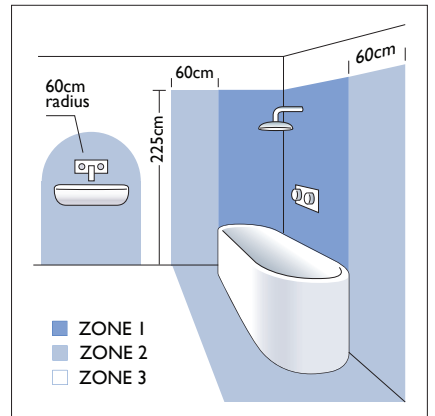

1 x 3w LED		incl.
---------------	--	-------

3000K	Luxeon LED
-------	------------

LED Driver		excl.
---------------	--	-------

Zone	1	2	3
------	----------	----------	----------

Data Sheet Key

				
	Class 1	Classe 1	Schutzklasse 1	Classe 1
	Class 2	Classe 2	Schutzklasse 2	Classe 2
	Class 3	Classe 3	Schutzklasse 3	Classe 3
	Luminaire suitable for direct mounting on normally flammable surfaces	Apparecchio di illuminazione per installazione diretta su superfici infiammabili	Leuchte verwendbar für direkte Montage auf normalerweise feuergefährlichen Oberflächen	Luminaire montage sur surface en matériau inflammable autorisé
	No protection against water ingress	Nessuna protezione contro l'immersione in acqua	Kein Schutz vor eindringendem Wasser	Pas de protection contre la pénétration d'eau
	Splash-proof	Antispruzzo	Spritzwasser-geschützt	Résistant aux éclaboussures
	Jet-proof	Antigetto	Strahlwasser-geschützt	Résistant aux jets d'eau
	Weight of product in box	Poids du produit emballé	Gewicht der Ware im Karton	Peso di prodotto in scatola
	Dimmable	Dimmerabile	Dimmbar	Dimmable
	Touch dimmer	Touch dimmer	Touch dimmer	Touch dimmer
	Glass component	Component in vetro	Glas	Verre
	With on/off switch or pull cord	Con interruttore on/off o a tirante	mit An/Ausschalter oder Zugband	avec interrupter on/off ou tirette
	Cut out size	foro di incasso	Ausschnittsmaß	Dimensions d'encastrement
	Magnification	Ingrandimento	Vergrößerung	Grossissement
	Fire-rated	Ignifugo	schwer entflammbar	résistant au feu
	Aluminium	Alluminio	Aluminium	Aluminium
	Ceramic	Ceramica	Crema	Céramique
	Fabric	Tissu	Stoff	Tessuto
	Glass	Vetro	Glas	Verre
	Plaster	Gesso	Gips	Plâtre
	Plastic	Plastique	Kunststoff	Plastica
	Stainless steel	Acciaio inox	Edelstahl	Acier Inoxydable
	Steel	Acier	Stahl	Acciaio
	Wood	Bois	Holz	Legno
	Zinc	Zinc	Zink	Zinco