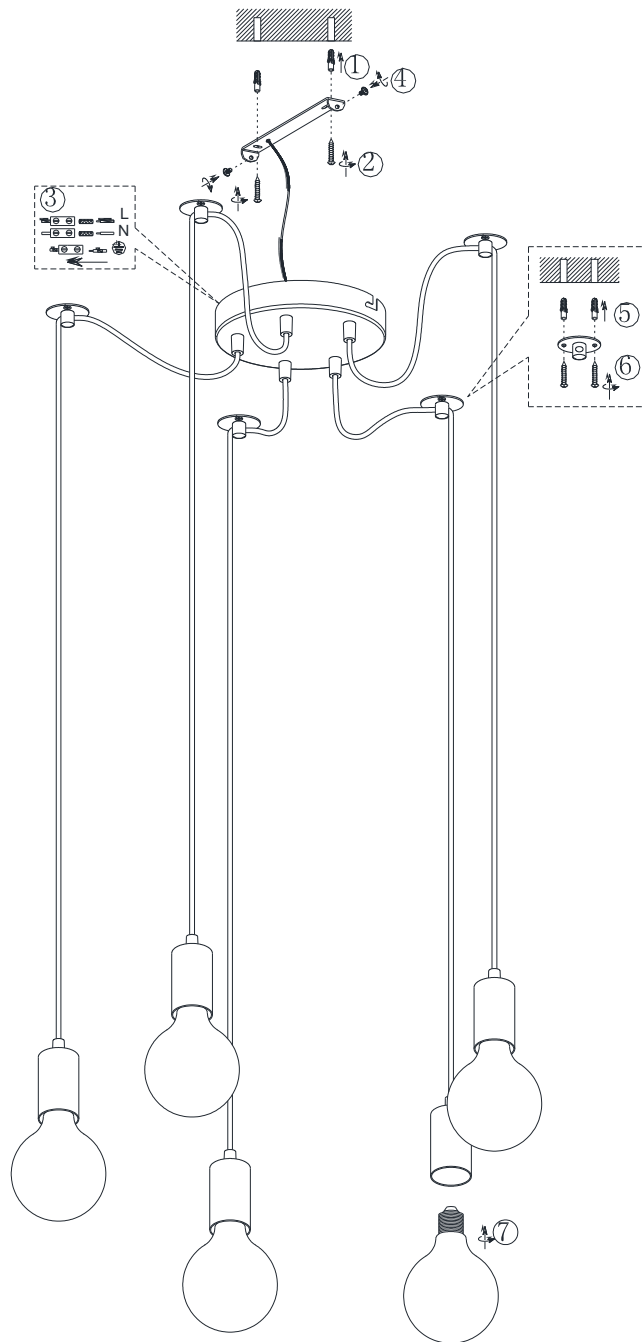

Norėdami saugiai ir teisingai sumontuoti šviestuv vadovaukitės šia instrukcija!

**(ET) HOIATUS!**

Enne monteerimist lugege ohutusjuhised tähelepanelikult läbi!

**(DA) OBS!**

Læs sikkerhedsinformationen nøje, før du monterer produktet!

**(NO) ADVARSEL!**

Les sikkerhetsinformasjonen nøye før du monterer produktet!

**(LV) UZMANĪBU!**

Pirms montāžas uzmanīgi izlasiet drošības norādījumus!

**230V~50Hz**  
**5 x E27 / max.60W**

**IP 20**

**0,5 m**