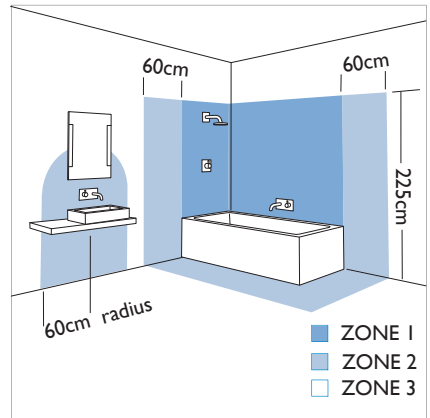

1 x 50w
Gu10

excl.

Zones **3**

 **x16**