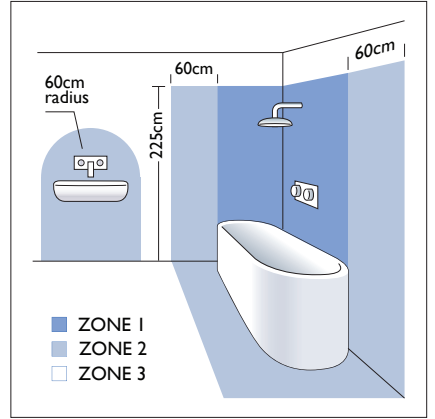

front view  
 vue frontale  
 vista frontal  
 Frontansicht  
 sett framifrån

6w max GU10 LED	LED	excl.
--------------------	-----	-------

Zone	<b>3</b>
------	----------

				
 Class 1	Class 1	Classe 1	Schutzklasse 1	Classe 1
 Class 2	Class 2	Classe 2	Schutzklasse 2	Classe 2
 Class 3	Class 3	Classe 3	Schutzklasse 3	Classe 3
 Luminaire suitable for direct mounting on normally flammable surfaces	Apparecchio di illuminazione per installazione diretta su superfici infiammabili	Leuchte verwendbar für direkte Montage auf normalerweise feuergefährlichen Oberflächen	Luminaire montage sur surface en matériau inflammable autorisé	
 No protection against water ingress	Nessuna protezione contro l'immersione in acqua	Kein Schutz vor eindringendem Wasser	Pas de protection contre la pénétration d'eau	
 Splash-proof	Antispruzzo	Spritzwassergeschützt	Résistant aux éclaboussures	
 Jet-proof	Antigetto	Strahlwassergeschützt	Résistant aux jets d'eau	
 Weight of product in box	Poids du produit emballé	Gewicht der Ware im Karton	Peso di prodotto in scatola	
 Dimmable	Dimmerabile	Dimmbar	Dimmable	
 Touch dimmer	Touch dimmer	Touch dimmer	Touch dimmer	
 Glass component	Component in vetro	Glas	Verre	
 With on/off switch or pull cord	Con interruttore on/off o a tirante	mit An Ausschalter oder Zugband	avec interrupteur on/off ou tirette	
 Cut out size	foro di incasso	Ausschnittsmaß	Dimensions d'encastrement	
 Magnification	Ingrandimento	Vergrößerung	Grossissement	
 Fire-rated	Ignifugo	schwer entflammbar	résistant au feu	
 Aluminium	Alluminio	Aluminium	Aluminium	
 Ceramic	Ceramica	Creme	Céramique	
 Fabric	Tissu	Stoff	Tessuto	
 Glass	Vetro	Glas	Verre	
 Plaster	Gesso	Gips	Plâtre	
 Plastic	Plastique	Kunststoff	Plastica	
 Stainless steel	Acciaio inox	Edelstahl	Acier Inoxydable	
 Steel	Acier	Stahl	Acciao	
 Wood	Bois	Holz	Legno	
 Zinc	Zinc	Zink	Zinco	
 Quantity of products per shipping box	Colisage	Anzahl der Produkte pro Versandeinheit	Quantità di prodotti per scatola di spedizione	