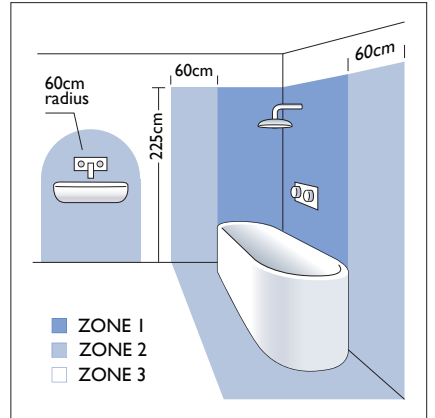

150 x 150 mm

4 x 50w GUI0		excl.
-----------------	--	-------

Zone	3
------	----------

				
 Class 1	Class 1	Classe 1	Schutzklasse 1	Classe 1
 Class 2	Class 2	Classe 2	Schutzklasse 2	Classe 2
 Class 3	Class 3	Classe 3	Schutzklasse 3	Classe 3
 Luminaire suitable for direct mounting on normally flammable surfaces	Apparecchio di illuminazione per installazione diretta su superfici infiammabili	Leuchte verwendbar für direkte Montage auf normalerweise feuergefährlichen Oberflächen	Luminaire montage sur surface en matériau inflammable autorisé	
 No protection against water ingress	Nessuna protezione contro l'immersione in acqua	Kein Schutz vor eindringendem Wasser	Pas de protection contre la pénétration d'eau	
 Splash-proof	Antispruzzo	Spritzwasser-geschützt	Résistant aux éclaboussures	
 Jet-proof	Antigetto	Strahlwasser-geschützt	Résistant aux jets d'eau	
 Weight of product in box	Poids du produit emballé	Gewicht der Ware im Karton	Peso di prodotto in scatola	
 Dimmable	Dimmerabile	Dimmbar	Dimmable	
 Touch dimmer	Touch dimmer	Touch dimmer	Touch dimmer	
 Glass component	Component in vetro	Glas	Verre	
 With on/off switch or pull cord	Con interruttore on/off o a tirante	mit An Ausschalter oder Zugband	avec interrupter on/off ou tirette	
 Cut out size	foro di incasso	Ausschnittsmaß	Dimensions d'encastrement	
 Magnification	Ingrandimento	Vergrößerung	Grossissement	
 Fire-rated	Ignifugo	schwer entflammbar	résistant au feu	
 Aluminium	Alluminio	Aluminium	Aluminium	
 Ceramic	Ceramica	Crete	Céramique	
 Fabric	Tissu	Stoff	Tessuto	
 Glass	Vetro	Glas	Verre	
 Plaster	Gesso	Gips	Plâtre	
 Plastic	Plastique	Kunststoff	Plastica	
 Stainless steel	Acciaio inox	Edelstahl	Acier Inoxydable	
 Steel	Acier	Stahl	Acciao	
 Wood	Bois	Holz	Legno	
 Zinc	Zinc	Zink	Zinco	
 Quantity of products per shipping box	Colisage	Anzahl der Produkte pro Versandeinheit	Quantità di prodotti per scatola di spedizione	