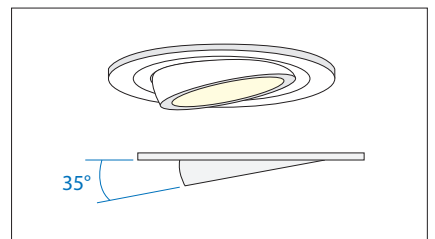

150 x 150 mm

4 x 50w GUI0		excl.
-----------------	--	-------

Zone	3
------	----------

				
 Class 1	Class 1	Classe 1	Schutzklasse 1	Classe 1
 Class 2	Class 2	Classe 2	Schutzklasse 2	Classe 2
 Class 3	Class 3	Classe 3	Schutzklasse 3	Classe 3
 Luminaire suitable for direct mounting on normally flammable surfaces	Apparecchio di illuminazione per installazione diretta su superfici infiammabili	Leuchte verwendbar für direkte Montage auf normalerweise feuergefährlichen Oberflächen	Luminaire montage sur surface en matériau inflammable autorisé	
 No protection against water ingress	Nessuna protezione contro l'immersione in acqua	Kein Schutz vor eindringendem Wasser	Pas de protection contre la pénétration d'eau	
 Splash-proof	Antispruzzo	Spritzwasser-geschützt	Résistant aux éclaboussures	
 Jet-proof	Antigetto	Strahlwasser-geschützt	Résistant aux jets d'eau	
 Weight of product in box	Poids du produit emballé	Gewicht der Ware im Karton	Peso di prodotto in scatola	
 Dimmable	Dimmerabile	Dimmbar	Dimmable	
 Touch dimmer	Touch dimmer	Touch dimmer	Touch dimmer	
 Glass component	Component in vetro	Glas	Verre	
 With on/off switch or pull cord	Con interruttore on/off o a tirante	mit An Ausschalter oder Zugband	avec interrupter on/off ou tirette	
 Cut out size	foro di incasso	Ausschnittsmaß	Dimensions d'encastrement	
 Magnification	Ingrandimento	Vergrößerung	Grossissement	
 Fire-rated	Ignifugo	schwer entflammbar	résistant au feu	
 Aluminium	Alluminio	Aluminium	Aluminium	
 Ceramic	Ceramica	Crete	Céramique	
 Fabric	Tissu	Stoff	Tessuto	
 Glass	Vetro	Glas	Verre	
 Plaster	Gesso	Gips	Plâtre	
 Plastic	Plastique	Kunststoff	Plastica	
 Stainless steel	Acciaio inox	Edelstahl	Acier Inoxydable	
 Steel	Acier	Stahl	Acciao	
 Wood	Bois	Holz	Legno	
 Zinc	Zinc	Zink	Zinco	
 Quantity of products per shipping box	Colisage	Anzahl der Produkte pro Versandeinheit	Quantità di prodotti per scatola di spedizione	