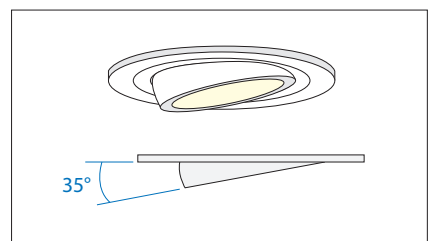

2 x 50w max
GU10

excl.

Zone 3

				
 Class 1	Class 1	Classe 1	Schutzklasse 1	Classe 1
 Class 2	Class 2	Classe 2	Schutzklasse 2	Classe 2
 Class 3	Class 3	Classe 3	Schutzklasse 3	Classe 3
 Luminaire suitable for direct mounting on normally flammable surfaces	Apparecchio di illuminazione per installazione diretta su superfici infiammabili	Leuchte verwendbar für direkte Montage auf normalerweise feuergefährlichen Oberflächen	Luminaire montage sur surface en matériau inflammable autorisé	
 No protection against water ingress	Nessuna protezione contro l'immersione in acqua	Kein Schutz vor eindringendem Wasser	Pas de protection contre la pénétration d'eau	
 Splash-proof	Antispruzzo	Spritzwasser-geschützt	Résistant aux éclaboussures	
 Jet-proof	Antigetto	Strahlwasser-geschützt	Résistant aux jets d'eau	
 Weight of product in box	Poids du produit emballé	Gewicht der Ware im Karton	Peso di prodotto in scatola	
 Dimmable	Dimmerabile	Dimmbar	Dimmable	
 Touch dimmer	Touch dimmer	Touch dimmer	Touch dimmer	
 Glass component	Component in vetro	Glas	Verre	
 With on/off switch or pull cord	Con interruttore on/off o a tirante	mit An Ausschalter oder Zugband	avec interrupter on/off ou tirette	
 Cut out size	foro di incasso	Ausschnittsmaß	Dimensions d'encastrement	
 Magnification	Ingrandimento	Vergrößerung	Grossissement	
 Fire-rated	Ignifugo	schwer entflammbar	résistant au feu	
 Aluminium	Alluminio	Aluminium	Aluminium	
 Ceramic	Ceramica	Crema	Céramique	
 Fabric	Tissu	Stoff	Tessuto	
 Glass	Vetro	Glas	Verre	
 Plaster	Gesso	Gips	Plâtre	
 Plastic	Plastique	Kunststoff	Plastica	
 Stainless steel	Acciaio inox	Edelstahl	Acier Inoxydable	
 Steel	Acier	Stahl	Acciao	
 Wood	Bois	Holz	Legno	
 Zinc	Zinc	Zink	Zinco	
 Quantity of products per shipping box	Colisage	Anzahl der Produkte pro Versandeinheit	Quantità di prodotti per scatola di spedizione	