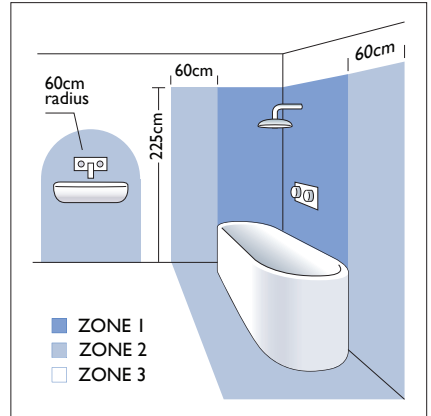

2 x 50w max
GU10

excl.

Zone 3

				
 Class 1	Class 1	Classe 1	Schutzklasse 1	Classe 1
 Class 2	Class 2	Classe 2	Schutzklasse 2	Classe 2
 Class 3	Class 3	Classe 3	Schutzklasse 3	Classe 3
 Luminaire suitable for direct mounting on normally flammable surfaces	Apparecchio di illuminazione per installazione diretta su superfici infiammabili	Leuchte verwendbar für direkte Montage auf normalerweise feuergefährlichen Oberflächen	Luminaire montage sur surface en matériau inflammable autorisé	
 No protection against water ingress	Nessuna protezione contro l'immersione in acqua	Kein Schutz vor eindringendem Wasser	Pas de protection contre la pénétration d'eau	
 Splash-proof	Antispruzzo	Spritzwasser-geschützt	Résistant aux éclaboussures	
 Jet-proof	Antigetto	Strahlwasser-geschützt	Résistant aux jets d'eau	
 Weight of product in box	Poids du produit emballé	Gewicht der Ware im Karton	Peso di prodotto in scatola	
 Dimmable	Dimmerabile	Dimmbar	Dimmable	
 Touch dimmer	Touch dimmer	Touch dimmer	Touch dimmer	
 Glass component	Component in vetro	Glas	Verre	
 With on/off switch or pull cord	Con interruttore on/off o a tirante	mit An Ausschalter oder Zugband	avec interrupter on/off ou tirette	
 Cut out size	foro di incasso	Ausschnittsmaß	Dimensions d'encastrement	
 Magnification	Ingrandimento	Vergrößerung	Grossissement	
 Fire-rated	Ignifugo	schwer entflammbar	résistant au feu	
 Aluminium	Alluminio	Aluminium	Aluminium	
 Ceramic	Ceramica	Crema	Céramique	
 Fabric	Tissu	Stoff	Tessuto	
 Glass	Vetro	Glas	Verre	
 Plaster	Gesso	Gips	Plâtre	
 Plastic	Plastique	Kunststoff	Plastica	
 Stainless steel	Acciaio inox	Edelstahl	Acier Inoxydable	
 Steel	Acier	Stahl	Acciao	
 Wood	Bois	Holz	Legno	
 Zinc	Zinc	Zink	Zinco	
 Quantity of products per shipping box	Colisage	Anzahl der Produkte pro Versandeinheit	Quantità di prodotti per scatola di spedizione	