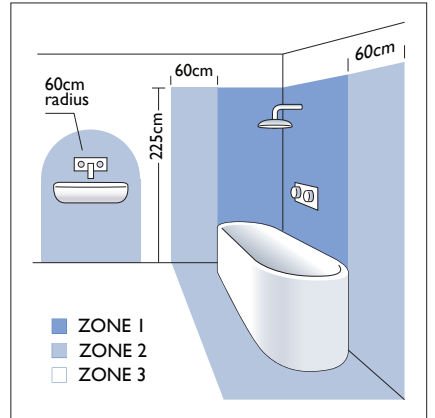

1 x 50w GU10		excl.
-----------------	--	-------

Zone	3
------	----------

				
 Class 1	Class 1	Classe 1	Schutzklasse 1	Classe 1
 Class 2	Class 2	Classe 2	Schutzklasse 2	Classe 2
 Class 3	Class 3	Classe 3	Schutzklasse 3	Classe 3
 Luminaire suitable for direct mounting on normally flammable surfaces	Apparecchio di illuminazione per installazione diretta su superfici infiammabili	Leuchte verwendbar für direkte Montage auf normalerweise feuergefährlichen Oberflächen	Luminaire montage sur surface en matériau inflammable autorisé	
 No protection against water ingress	Nessuna protezione contro l'immersione in acqua	Kein Schutz vor eindringendem Wasser	Pas de protection contre la pénétration d'eau	
 Splash-proof	Antispruzzo	Spritzwassergeschützt	Résistant aux éclaboussures	
 Jet-proof	Antigetto	Strahlwassergeschützt	Résistant aux jets d'eau	
 Weight of product in box	Poids du produit emballé	Gewicht der Ware im Karton	Peso di prodotto in scatola	
 Dimmable	Dimmerabile	Dimmbar	Dimmable	
 Touch dimmer	Touch dimmer	Touch dimmer	Touch dimmer	
 Glass component	Component in vetro	Glas	Verre	
 With on/off switch or pull cord	Con interruttore on/off o a tirante	mit An Ausschalter oder Zugband	avec interrupteur on/off ou tirette	
 Cut out size	foro di incasso	Ausschnittsmaß	Dimensions d'encastrement	
 Magnification	Ingrandimento	Vergrößerung	Grossissement	
 Fire-rated	Ignifugo	schwer entflammbar	résistant au feu	
 Aluminium	Alluminio	Aluminium	Aluminium	
 Ceramic	Ceramica	Creme	Céramique	
 Fabric	Tissu	Stoff	Tessuto	
 Glass	Vetro	Glas	Verre	
 Plaster	Gesso	Gips	Plâtre	
 Plastic	Plastique	Kunststoff	Plastica	
 Stainless steel	Acciaio inox	Edelstahl	Acier Inoxydable	
 Steel	Acier	Stahl	Acciao	
 Wood	Bois	Holz	Legno	
 Zinc	Zinc	Zink	Zinco	
 Quantity of products per shipping box	Colisage	Anzahl der Produkte pro Versandeinheit	Quantità di prodotti per scatola di spedizione	