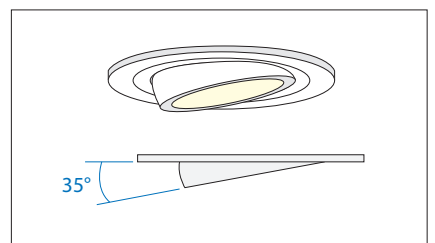

1 x 50w GU10		excl.
-----------------	--	-------

Zone	3
------	----------

				
 Class 1	Class 1	Classe 1	Schutzklasse 1	Classe 1
 Class 2	Class 2	Classe 2	Schutzklasse 2	Classe 2
 Class 3	Class 3	Classe 3	Schutzklasse 3	Classe 3
 Luminaire suitable for direct mounting on normally flammable surfaces	Apparecchio di illuminazione per installazione diretta su superfici infiammabili	Leuchte verwendbar für direkte Montage auf normalerweise feuergefährlichen Oberflächen	Luminaire montage sur surface en matériau inflammable autorisé	
 No protection against water ingress	Nessuna protezione contro l'immersione in acqua	Kein Schutz vor eindringendem Wasser	Pas de protection contre la pénétration d'eau	
 Splash-proof	Antispruzzo	Spritzwassergeschützt	Résistant aux éclaboussures	
 Jet-proof	Antigetto	Strahlwassergeschützt	Résistant aux jets d'eau	
 Weight of product in box	Poids du produit emballé	Gewicht der Ware im Karton	Peso di prodotto in scatola	
 Dimmable	Dimmerabile	Dimmbar	Dimmable	
 Touch dimmer	Touch dimmer	Touch dimmer	Touch dimmer	
 Glass component	Component in vetro	Glas	Verre	
 With on/off switch or pull cord	Con interruttore on/off o a tirante	mit An Ausschalter oder Zugband	avec interrupteur on/off ou tirette	
 Cut out size	foro di incasso	Ausschnittsmaß	Dimensions d'encastrement	
 Magnification	Ingrandimento	Vergrößerung	Grossissement	
 Fire-rated	Ignifugo	schwer entflammbar	résistant au feu	
 Aluminium	Alluminio	Aluminium	Aluminium	
 Ceramic	Ceramica	Creme	Céramique	
 Fabric	Tissu	Stoff	Tessuto	
 Glass	Vetro	Glas	Verre	
 Plaster	Gesso	Gips	Plâtre	
 Plastic	Plastique	Kunststoff	Plastica	
 Stainless steel	Acciaio inox	Edelstahl	Acier Inoxydable	
 Steel	Acier	Stahl	Acciao	
 Wood	Bois	Holz	Legno	
 Zinc	Zinc	Zink	Zinco	
 Quantity of products per shipping box	Colisage	Anzahl der Produkte pro Versandeinheit	Quantità di prodotti per scatola di spedizione	