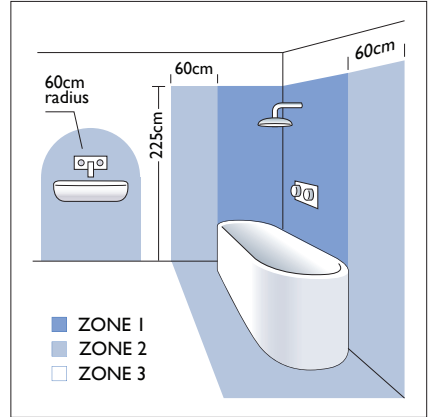

|                    |  |       |
|--------------------|--|-------|
| 1 x 60w max<br>E27 |  | excl. |
|--------------------|--|-------|

|      |          |
|------|----------|
| Zone | <b>3</b> |
|------|----------|

excl.

front view  
vue frontale  
vista frontal  
Frontansicht  
sett framifrån