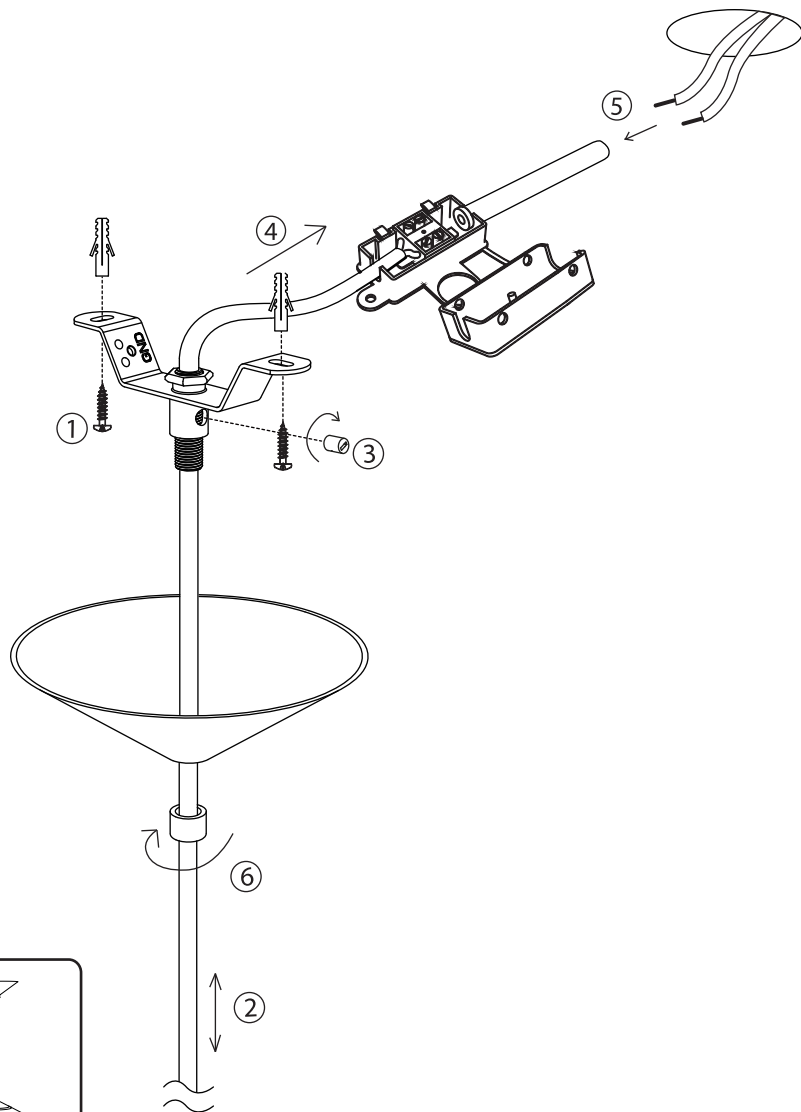

C

D

E

874/2012

INSTALLATION GUIDE FOR :

Circus EU/UK

Circus 15 White - PC04912001  
Circus 15 Black - PC04912002  
Circus 15 Grey - PC04912004  
Circus 36 White - PC04914001  
Circus 36 Black - PC04914002  
Circus 36 Grey - PC04914004  
Circus 56 White - PC04916001  
Circus 56 Black - PC04916002  
Circus 56 Grey - PC04916004

Circus 15/36

Circus 15 EU/UK - PC049120XX  
 Circus 36 EU/UK - PC049140XX

Circus 56

Circus 56 EU/UK - PC049160XX