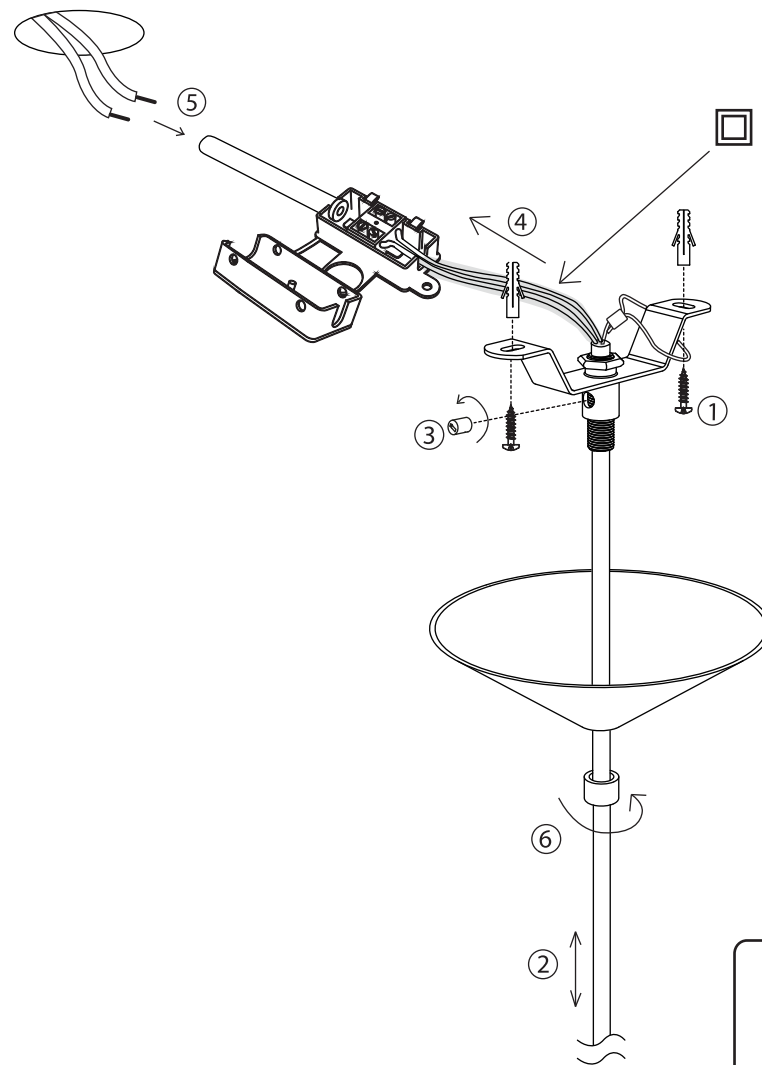

C

D

E

874/2012

INSTALLATION GUIDE FOR :

Circus EU/UK

Circus 15 White - PC04912001  
Circus 15 Black - PC04912002  
Circus 15 Grey - PC04912004  
Circus 36 White - PC04914001  
Circus 36 Black - PC04914002  
Circus 36 Grey - PC04914004  
Circus 56 White - PC04916001  
Circus 56 Black - PC04916002  
Circus 56 Grey - PC04916004

Circus 15/36

Circus 15 EU/UK - PC049120XX  
 Circus 36 EU/UK - PC049140XX

Circus 56

Circus 56 EU/UK - PC049160XX