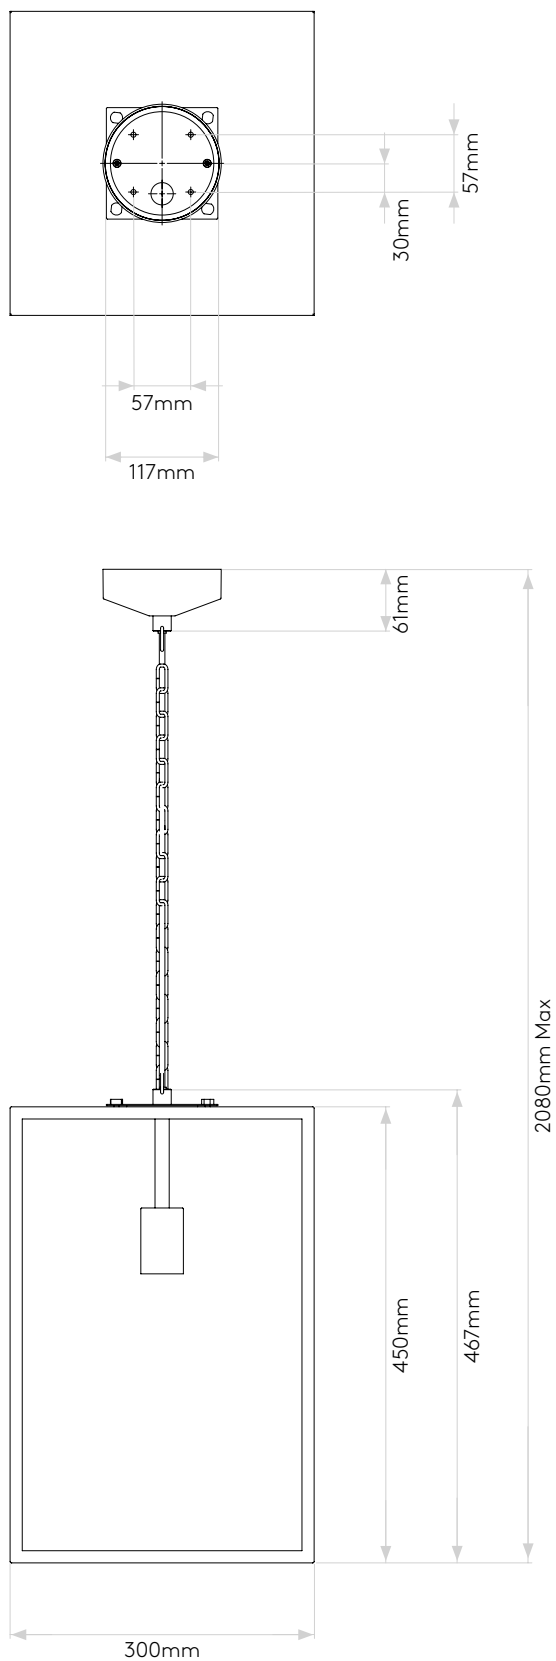

PRODUCT ELEVATIONS

Please note that some dimensions may vary slightly due to manufacturing tolerances, this includes cable entry and fixing holes

Veuillez noter que certaines dimensions peuvent varier légèrement en raison des tolérances de fabrication, y compris l'entrée de câble et les trous de fixation.

Bitte beachten Sie, dass die Maße Fertigungstoleranzen unterliegen und daher in geringem Umfang von der angegebenen Größe abweichen können. Dies gilt auch für Kabeingänge und Befestigungslöcher.

Si prega notare che possono esserci piccole variazioni in alcune dimensioni dovute alle tolleranze di produzione, queste includono l'ingresso del cavo e i fori di fissaggio.