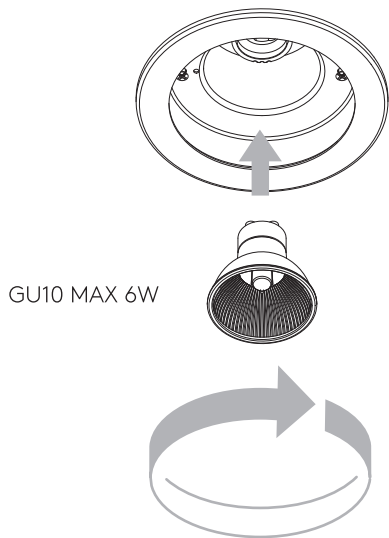

6

GU10 MAX 6W

7