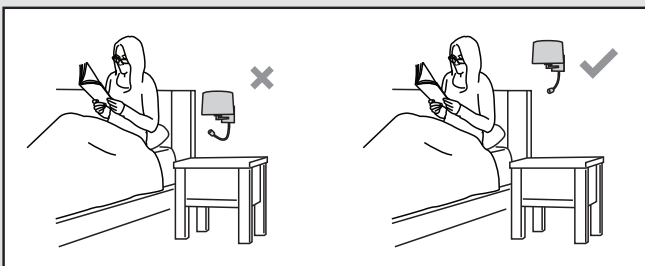

GB

Please read the instructions carefully before commencing assembly

Live : Normally Brown / Red
Neutral : Normally Blue / Black
Earth : Normally Green / Yellow

F

Lire attentivement les instructions avant de commencer le montage

Phase : Normalement Brun / Rouge
Neutre : Normalement Bleu / Noir
Terre : Normalement Vert / Jaune

E

Leer atentamente las instrucciones antes de comenzar el montaje

Fase : Normalmente Marro / Rojo
Neutro : Normalmente Azul / Negro
Tierra : Normalmente Verde / Amarillo

D

Lesen Sie bitte die Anweisungen sorgfältig durch, bevor Sie mit dem Zusammenbauen beginnen

Phase : Normalerweise Braun / Rot
Nulleiter : Normalerweise Blau / Schwarz
Erde : Normalerweise Grün / Gelb

Unsuitable for dimming.
Ne convient pour gradateur.
Nicht zum Dimmen geeignet.
No es apto para *dimming* (control de intensidad luminosa).