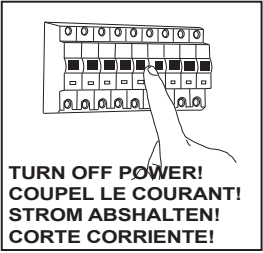

**GB**

Please read the instructions carefully before commencing assembly

Live : Normally Brown / Red  
Neutral : Normally Blue / Black  
Earth : Normally Green / Yellow

**F**

Lire attentivement les instructions avant de commencer le montage

Phase : Normalement Brun / Rouge  
Neutre : Normalement Bleu / Noir  
Terre : Normalement Vert / Jaune

**E**

Leer atentamente las instrucciones antes de comenzar el montaje

Fase : Normalmente Marro / Rojo  
Neutro : Normalmente Azul / Negro  
Tierra : Normalmente Verde / Amarillo

**D**

Lesen Sie bitte die Anweisungen sorgfältig durch, bevor Sie mit dem Zusammenbauen beginnen

Phase : Normalerweise Braun / Rot  
Nulleiter : Normalerweise Blau / Schwarz  
Erde : Normalerweise Grün / Gelb

Unsuitable for dimming.  
Ne convient pour gradateur.  
Nicht zum Dimmen geeignet.  
No es apto para *dimming* (control de intensidad luminosa).

**1**

**2**

**3**

**4**