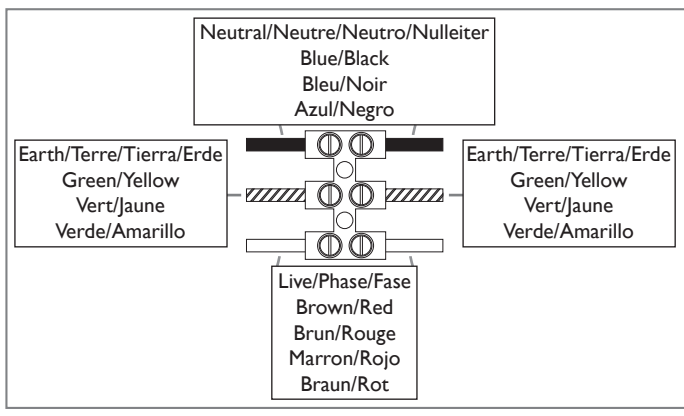

**GB**

Please read the instructions carefully before commencing assembly

Live : Normally Brown / Red  
Neutral : Normally Blue / Black  
Earth : Normally Green / Yellow

**F**

Lire attentivement les instructions avant de commencer le montage

Phase : Normalement Brun / Rouge  
Neutre : Normalement Bleu / Noir  
Terre : Normalement Vert / Jaune

**E**

Leer atentamente las instrucciones antes de comenzar el montaje

Fase : Normalmente Marro / Rojo  
Neutro : Normalmente Azul / Negro  
Tierra : Normalmente Verde / Amarillo

**D**

Lesen Sie bitte die Anweisungen sorgfältig durch, bevor Sie mit dem Zusammenbauen beginnen

Phase : Normalerweise Braun / Rot  
Nulleiter : Normalerweise Blau / Schwarz  
Erde : Normalerweise Grün / Gelb

Unsuitable for dimming.  
Ne convient pour gradateur.  
Nicht zum Dimmen geeignet.  
No es apto para *dimming* (control de intensidad luminosa).

**1**

**2**

**3**

**4**