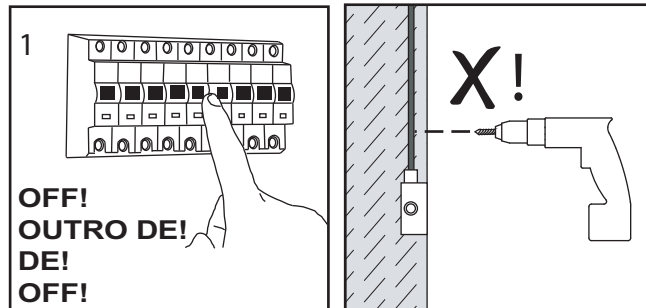

GB
Please read the instructions carefully
before commencing assembly

F
Lire attentivement les instructions
avant de commencer le montage

E
Leer atentamente las instrucciones
antes de comenzar el montaje

D
Lesen Sie bitte die Anweisungen
sorgfältig durch, bevor Sie mit dem
Zusammenbauen beginnen

Live : Normally Brown / Red
Neutral : Normally Blue / Black
Earth : Normally Green / Yellow

Phase : Normalement Brun / Rouge
Neutre : Normalement Bleu / Noir
Terre : Normalement Vert / Jaune

Fase : Normalmente Marro / Rojo
Neutro : Normalmente Azul / Negro
Tierra : Normalmente Verde / Awarillo

Phase : Normalerweise Braun / Rot
Nulleiter : Normalerweise Blau / Schwarz
Erde : Normalerweise Grün / Gelb

Unsuitable for dimming
Ne convient pour gradateur
Nicht zum Dimmen geeignet.
No es apto para *dimming* (control de intensidad luminosa)