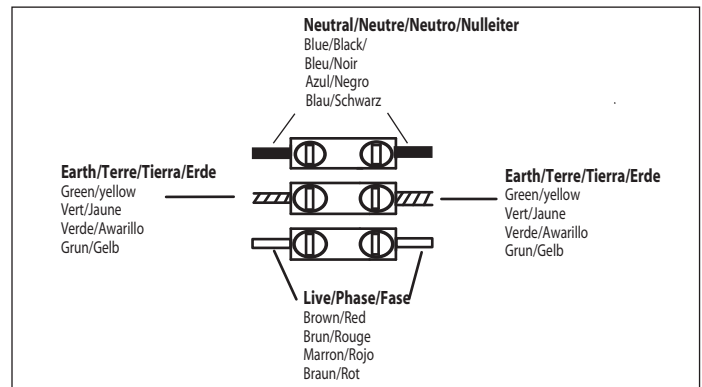

GB  
Please read the instructions carefully  
before commencing assembly

F  
Lire attentivement les instructions  
avant de commencer le montage

E  
Leer atentamente las instrucciones  
antes de comenzar el montaje

D  
Lesen Sie bitte die Anweisungen  
sorgfältig durch, bevor Sie mit dem  
Zusammenbauen beginnen

Live : Normally Brown / Red  
Neutral : Normally Blue / Black  
Earth : Normally Green / Yellow

Phase : Normalement Brun / Rouge  
Neutre : Normalement Bleu / Noir  
Terre : Normalement Vert / Jaune

Fase : Normalmente Marro / Rojo  
Neutro : Normalmente Azul / Negro  
Tierra : Normalmente Verde / Awarillo

Phase : Normalerweise Braun / Rot  
Nulleiter : Normalerweise Blau / Schwarz  
Erde : Normalerweise Grün / Gelb