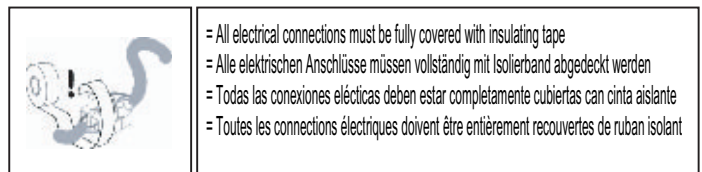

GB
Please read the instructions carefully
before commencing assembly

F
Lire attentivement les instructions
avant de commencer le montage

E
Leer atentamente las instrucciones
antes de comenzar el montaje

D
Lesen Sie bitte die Anweisungen
sorgfältig durch, bevor Sie mit dem
Zusammenbauen beginnen

Live : Normally Brown / Red
Neutral : Normally Blue / Black
Earth : Normally Green / Yellow

Phase : Normalement Brun / Rouge
Neutre : Normalement Bleu / Noir
Terre : Normalement Vert / Jaune

Fase : Normalmente Marro / Rojo
Neutro : Normalmente Azul / Negro
Tierra : Normalmente Verde / Awarillo

Phase : Normalerweise Braun / Rot
Nulleiter : Normalerweise Blau / Schwarz
Erde : Normalerweise Grün / Gelb

Unsuitable for dimming
Ne convient pour gradateur
Nicht zum Dimmen geeignet.
No es apto para *dimming* (control de intensidad luminosa)