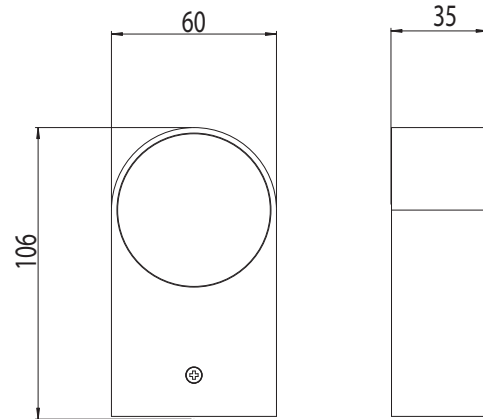

Part Number:

0600 Epsilon

-  1 x 25w G9
-  IP44
-  Zones
-  Class 2
-  F

23.08.06