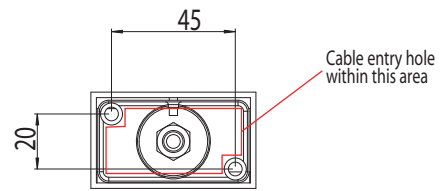

Part Number:

0600 Epsilon

-  1 x 25w G9
-  IP44
-  Zones
-  Class 2
-  F

23.08.06