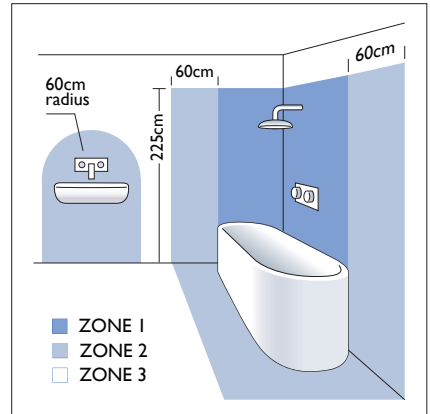

2 x 25w G9		incl.
---------------	--	-------

13.6 lm/W

Zones **2** **3**

x 16