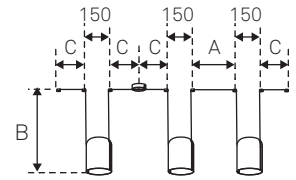

ATTIC

PENDANT DOUBLE CABLE / MULTIPLE

LEDS C4

SINGLE

A		500	1000	1500	250	500	750	
B			1140	1040	830	930	680	430
			1190	1090	880	980	730	480
			2160	2110	2030	1930	1680	1430
			2210	2160	2080	1980	1730	1480

MULTIPLE

A		500	1000	1500	500	1000	1500	
B			1140	1040	830	930	680	430
			1190	1090	880	980	730	480
			2160	2110	2030	1930	1680	1430
			2210	2160	2080	1980	1730	1480
C		250	500	750				