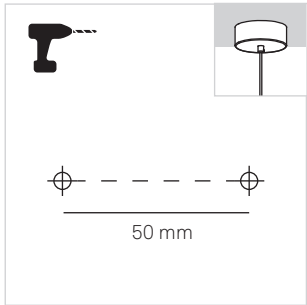

ATTIC

PENDANT DOUBLE CABLE / MULTIPLE

LEDS C4

SINGLE

A		500	1000	1500	250	500	750	
B			1140	1040	830	930	680	430
			1190	1090	880	980	730	480
			2160	2110	2030	1930	1680	1430
			2210	2160	2080	1980	1730	1480