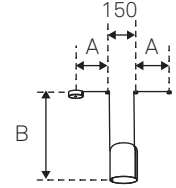

ATTIC

PENDANT DOUBLE CABLE / MULTIPLE

LEDS C4

SINGLE

A		500	1000	1500	250	500	750	
B			1140	1040	830	930	680	430
			1190	1090	880	980	730	480
			2160	2110	2030	1930	1680	1430
			2210	2160	2080	1980	1730	1480

MULTIPLE

A		500	1000	1500	500	1000	1500	
B			1140	1040	830	930	680	430
			1190	1090	880	980	730	480
			2160	2110	2030	1930	1680	1430
			2210	2160	2080	1980	1730	1480
C		250	500	750				