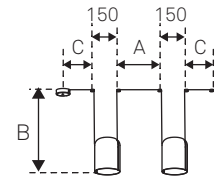

ATTIC

PENDANT DOUBLE CABLE / MULTIPLE

LEDS C4

SINGLE

A		500	1000	1500	250	500	750	
B			1140	1040	830	930	680	430
			1190	1090	880	980	730	480
			2160	2110	2030	1930	1680	1430
			2210	2160	2080	1980	1730	1480

MULTIPLE

A		500	1000	1500	500	1000	1500	
B			1140	1040	830	930	680	430
			1190	1090	880	980	730	480
			2160	2110	2030	1930	1680	1430
			2210	2160	2080	1980	1730	1480
C		250	500	750				