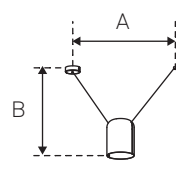

ATTIC

PENDANT DOUBLE CABLE / MULTIPLE

LEDS C4

SINGLE

A		500	1000	1500	250	500	750	
B			1140	1040	830	930	680	430
			1190	1090	880	980	730	480
			2160	2110	2030	1930	1680	1430
			2210	2160	2080	1980	1730	1480