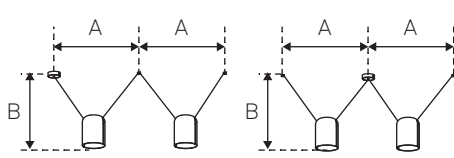

ATTIC

PENDANT DOUBLE CABLE / MULTIPLE

LEDS C4

SINGLE

A		500	1000	1500	250	500	750	
B			1140	1040	830	930	680	430
			1190	1090	880	980	730	480
			2160	2110	2030	1930	1680	1430
			2210	2160	2080	1980	1730	1480

MULTIPLE

A		500	1000	1500	500	1000	1500	
B			1140	1040	830	930	680	430
			1190	1090	880	980	730	480
			2160	2110	2030	1930	1680	1430
			2210	2160	2080	1980	1730	1480
C		250	500	750				