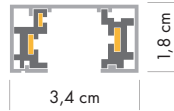

1 CIRCUIT TRACK, 2 m

230~

10A
max.