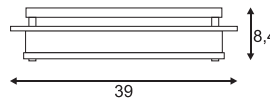

GLASSA E27

230~

Socket/Bulb:
E27/AGL (excl.)
2x 60W max.
or
E27/EnergySaver (excl.)
till max. L: 14,8 cm

Material:
Glass/steel

Dimensions:
L/W/H: 39/39/8,4 cm

Versions:
Glass satin finish

Art. No.:
155180

£69.50

Recommended bulb:
25W warm white
508970
£7.90

DANAX

230~

Socket/Bulb:
E14/AGL bulb candle form (excl.)
2x 40W max.
or
E14/EnergySaver (excl.)
till max. Ø/L: 4,8/9,6 cm

Material:
Steel/glass

Dimensions:
Ø/H: 31/11 cm

Versions:
Glass partial satin finish

Art. No.:
151644

£34.90

Recommended bulb:
11W warm white
508630
£9.90