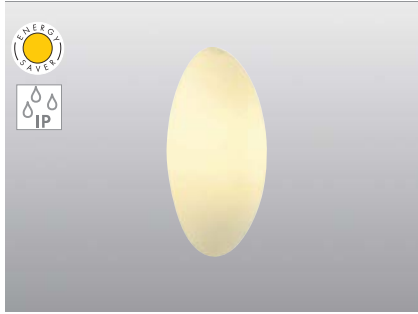

£39.90

Recommended bulb:
42W EnergySaver
519360
£3.45

WL 103 E14

230-

IP23

Socket/Bulb:
E14/AGL (excl.)
40W max.
or
E14/EnergySaver (excl.)
till max. Ø/L: 4/13 cm

Material:
Steel/glass

Dimensions:
L/W/H: 24/12/8 cm