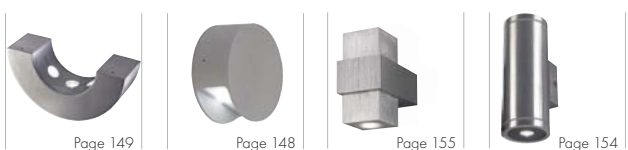

Page 157

Page 147

Page 153

Page 152