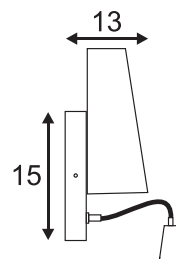

 6,5

**Socket/Bulb:**  
E14/AGL (excl.)  
3x 40W max.  
or  
E14/EnergySaver (excl.)  
till max. Ø/L: 5/12 cm

**Material:**  
Steel/glass satin finish

**Dimensions:**  
L/W/H: 121/12,5/20,5 cm  
Shade-L/W: 29,5/12,5 cm  
Canopy-L/W/H: 65/5/4 cm

 30°  
LED

 1,3

**Socket/Bulb:**  
G9/G9 (excl.)  
40W max.  
or  
G9/EnergySaver (excl.)  
till max. L: 9 cm  
and  
PowerLED (incl.)  
1W

**Material:**  
Steel/glass

**Dimensions:**  
W/H/D: 20/24/13 cm  
Glass-W/H: 20/19 cm  
Canopy-W/H/D: 10/15/2,5 cm  
Flexible arm-L: 30 cm (incl. head)

## FORCHINI PD-1

230~

1,5m

2,6

**Socket/Bulb:**  
E27/AGL (excl.)  
40W max.  
or  
E27/EnergySaver (excl.)  
till max. length: 20 cm

**Material:**  
Steel/glass fiber reinforced  
plastic

**Dimensions:**  
Shade-Ø/H: 50/25,5 cm  
Canopy-Ø/H: 11/2 cm