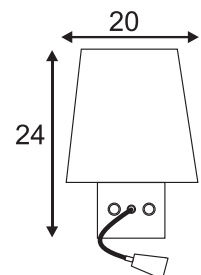

## RIOTTE WALL

230~

**Socket/Bulb:**  
E14/AGL (excl.)  
40W max.  
or  
E14/EnergySaver (excl.)  
till max. Ø/L: 5/11,5 cm

**Material:**  
Steel/glass satin finish

**Dimensions:**  
Product-Ø/H/D: 15/28,5/21 cm  
Shade-Ø/H: 15/15,5 cm  
Canopy-Ø/H: 11/2,5 cm

 6,5

**Socket/Bulb:**  
E14/AGL (excl.)  
3x 40W max.  
or  
E14/EnergySaver (excl.)  
till max. Ø/L: 5/12 cm

**Material:**  
Steel/glass satin finish

**Dimensions:**  
L/W/H: 121/12,5/20,5 cm  
Shade-L/W: 29,5/12,5 cm  
Canopy-L/W/H: 65/5/4 cm

 30°  
LED

 1,3

**Socket/Bulb:**  
G9/G9 (excl.)  
40W max.  
or  
G9/EnergySaver (excl.)  
till max. L: 9 cm  
and  
PowerLED (incl.)  
1W

**Material:**  
Steel/glass

**Dimensions:**  
W/H/D: 20/24/13 cm  
Glass-W/H: 20/19 cm  
Canopy-W/H/D: 10/15/2,5 cm  
Flexible arm-L: 30 cm (incl. head)

## FORCHINI PD-1

230~

1,5m

2,6

**Socket/Bulb:**  
E27/AGL (excl.)  
40W max.  
or  
E27/EnergySaver (excl.)  
till max. length: 20 cm

**Material:**  
Steel/glass fiber reinforced  
plastic

**Dimensions:**  
Shade-Ø/H: 50/25,5 cm  
Canopy-Ø/H: 11/2 cm