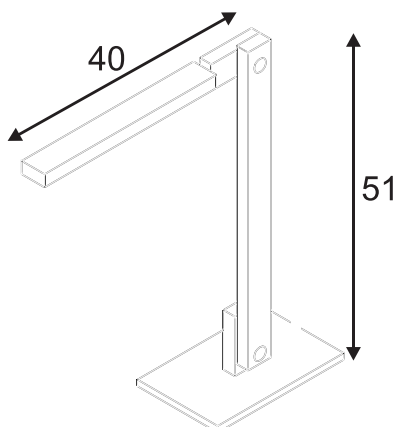

## FORCHINI PD-2

230~

1,5m

1,7

**Socket/Bulb:**  
E27/AGL (excl.)  
40W max.  
or  
E27/EnergySaver (excl.)  
till max. length: 14 cm

**Material:**  
Steel/glass fiber reinforced  
plastic

**Dimensions:**  
Shade-Ø/H: 38/19 cm  
Canopy-Ø/H: 11/2 cm

## MECANICA table lamp

**Bulb:**  
LED line (incl.)  
7,2W

**Material:**  
Aluminium/steel

**Dimensions:**  
Product-H: 51,1 cm  
Base-L/W/H: 22/14/1,1 cm  
Arm-L: 50 cm  
Head-L/W/H: 40/4/1,8 cm  
Mains cable-L: 2 m