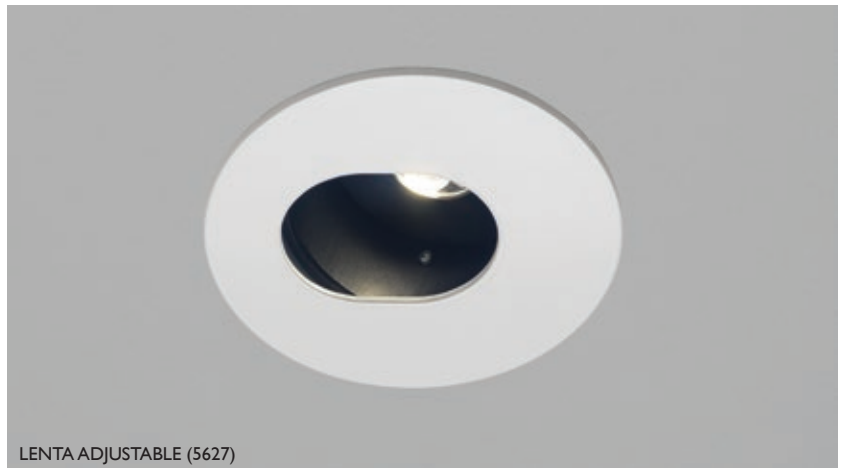

DOWNLIGHT

LENTA adjustable

5626 PS 3000K CRI 80 250 lm 3 x 2.4w (incl.) 700mA (Driver excl.)*

5627 Wh 3000K CRI 80 250 lm 3 x 2.4w (incl.) 700mA (Driver excl.)*

LENTA fixed

5628 PS 3000K CRI 80 230 lm 3 x 2.4w (incl.) 700mA (Driver excl.)*

5629 Wh 3000K CRI 80 230 lm 3 x 2.4w (incl.) 700mA (Driver excl.)*

*see page 498