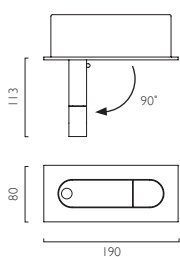

DIGIT

7164	PC		2700K	CRI 85	114 lm	1 x 3w (incl.)	(Driver incl.)
7165	MN		2700K	CRI 85	114 lm	1 x 3w (incl.)	(Driver incl.)
7166	Br		2700K	CRI 85	114 lm	1 x 3w (incl.)	(Driver incl.)