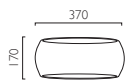

ARIA 300

7074 | ARIA 300

 /  E27 1 x 60w max (excl.)\*

7107 | ARIA 370

 /  E27 1 x 60w max (excl.)\*

\*Can also be fitted with / vous pouvez également utiliser / kann auch verwendet werden mit / compatibile anche con:  E27 LED - ref: 1782 (p.496)