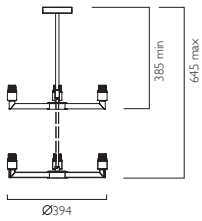

### 7087 | MARTINA 5\*

E14 5 x 60w max (excl.)

Colours: p.200

MARTINA 3

PENDANT

SHADE OPTIONS

	TAPERED DRUM 135	AZUMI / MOMO	DRUM 250	AZUMI / LAMBRO	LAMBRO
Wh	4049	4020	4093	4018	4028
Bk	4050	4021	4094	4019	----
Oy	4064	4038	4095	4037	4043
Pu	----	4172	4173	4171	----