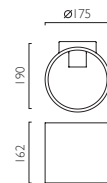

BRENTA (0916)

0916 | BRENTA 130

P IP20 ZONE 3 F ⏻  
E14 | 1 x 60w max (excl.)

BRENTA (0916)

7261 | BRENTA 175 **new**

P IP20 ZONE 3 F ⏻  
E27 | 1 x 60w max (excl.)\*

7376 | KASTORIA **new**

G9 1 x 28w max (incl.)