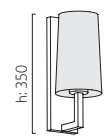

SHADE OPTIONS

w:140 d:150

CONE
240

Wh 4080

WG 4083

Pu 4170

Colours:
p.200

excl.

† Can also be fitted with / vous pouvez également utiliser / kann auch verwendet werden mit / compatibile anche con: E27 LED - ref: 1782 (p.496)