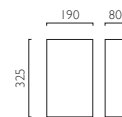

7140 | PELLA 325

E27 1 x 60w max (excl.)*

7141 | PELLA 190

GU10 2 x 50w max (excl.) - ref: 1241 †

*Can also be fitted with / vous pouvez également utiliser / kann auch verwendet werden mit / compatibile anche con: E27 LED - ref: 1782 (p.496)

†Can also be fitted with / vous pouvez également utiliser / kann auch verwendet werden mit / compatibile anche con: GU10 LED - ref: 1704 (p.496)