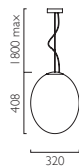

7245 | CORTONA 240 **new**

E27 1 x 60w max (excl.)*

7246 | CORTONA 320 **new**

E27 1 x 60w max (excl.)*

*Can also be fitted with / vous pouvez également utiliser / kann auch verwendet werden mit / compatibile anche con: E27 **LED** - ref: 1782 (p.496)