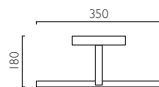

0793	PC		G4 2 x 20w max (incl.)
0794	MN		G4 2 x 20w max (incl.)
0795	Br		G4 2 x 20w max (incl.)
7390	Wh new		G4 2 x 20w max (incl.)

TEETOO 550