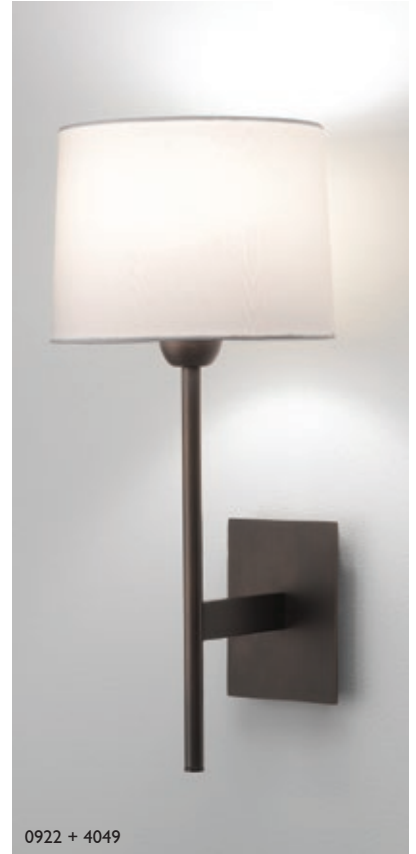

SHADE OPTIONS

	AZUMI / MOMO ROUND	TAPERED DRUM 135	AZUMI / LAMBRO SQUARE	OVAL
Wh	4020	4049	4018	4054
Bk	4021	4050	4019	4055
Oy	4038	4064	4037	4065
Pu	4172	----	4171	4196

Colours: p.200