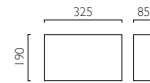

7140 | PELLA 325

E27 1 x 60w max (excl.)*

7141 | PELLA 190

GU10 2 x 50w max (excl.) - ref: 1241 †

*Can also be fitted with / vous pouvez également utiliser / kann auch verwendet werden mit / compatibile anche con: E27 LED - ref: 1782 (p.496)

†Can also be fitted with / vous pouvez également utiliser / kann auch verwendet werden mit / compatibile anche con: GU10 LED - ref: 1704 (p.496)