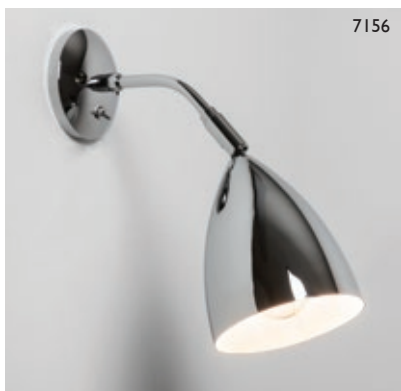

# JOEL

JOEL WALL (7157)

7156

7158

**JOEL WALL\***

7156 PC   E27 1 x 42w max (excl.)\*

7157 Bk PC   E27 1 x 42w max (excl.)\*

7158 Cr   E27 1 x 42w max (excl.)\*