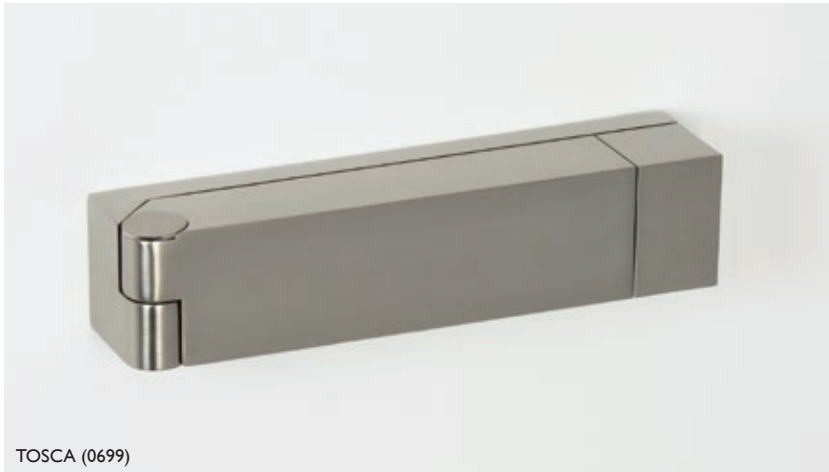

TOSCA:

Can be mounted either way up / Montage reversible
(gauche / droite) / Kann beidseitig montiert werden /
Può essere montato anche rivolto verso l'alto

TOSCA

0699	MN		2700K	CRI 85	61 lm	1 x 1w (incl.)	(Driver incl.)
0849	Br		2700K	CRI 85	61 lm	1 x 1w (incl.)	(Driver incl.)
0850	PC		2700K	CRI 85	61 lm	1 x 1w (incl.)	(Driver incl.)