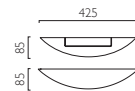

7376 | KASTORIA **new**

G9 1 x 28w max (incl.)

0425 | SLICE

R7s 1 x 60w max (incl.)

7399 | SLICE LED **new**

LED 2700K CRI 85 3.5w (incl.)

(Driver incl.)