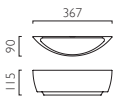

KYO

7075 | KYO

E27 1 x 60w max (excl.)*