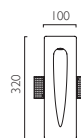

7342 | OLYMPUS **new**

P IP20 ZONE ③ F ECO✓

LED 3000K 80 lm CRI 79 1w (incl.)
(Driver incl.)