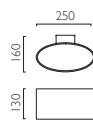

E14 1 x 60w max (excl.)

E27 1 x 60w max (excl.)*

E14 1 x 60w max (excl.)

*Can also be fitted with / vous pouvez également utiliser / kann auch verwendet werden mit / compatibile anche con: **E27 LED** - ref: 1782 (p.496)