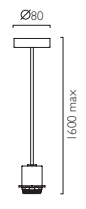

BASE OPTIONS