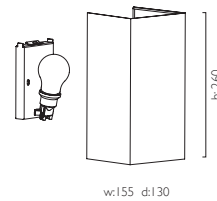

SHADE OPTIONS

Wh	4144
Bk	4145
Oy	4146

Colours:
p.200

CHUO 250 shade

IP20 ZONE 3

E27 1 x 60w max (excl.)*

Requires / nécessite / erfordert / necessita:
BACKPLATE 3 (ref: 7170)