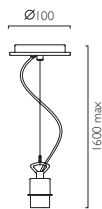

BASE OPTIONS