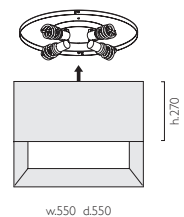

### BEVEL SQUARE 550 shade

⊕ IP20 ZONE ③ ⏻

💡 / 🔌 E27 4 x 60w max (excl.)\*

Requires / nécessite / erfordert / necessita:  
4-WAY PLATE (ref: 7057)