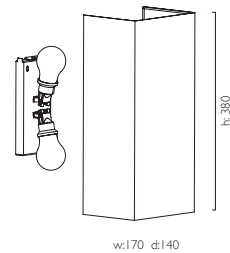

### CHUO 380 shade

IP20 ZONE 3

E27 2 x 60w max (excl.)\*

Requires / nécessite / erfordert / necessita:  
**BACKPLATE 1 (ref: 7096)**