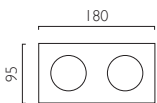

APRILIA TWIN adjustable **new**