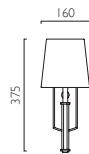

SHADE OPTIONS

CONE
160

Wh	4138
Bk	4139
Oy	4140
Colours: p.200	

† Can also be fitted with / vous pouvez également utiliser / kann auch verwendet werden mit / compatibile anche con: E27 - ref: 1782 (p.496)