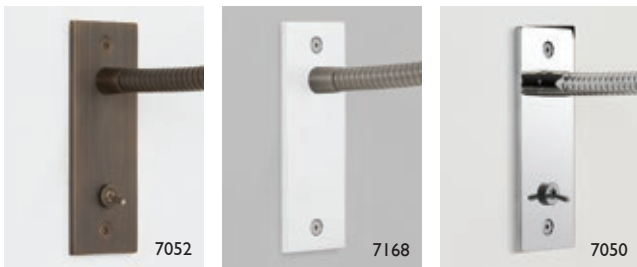

## LEO SWITCHED

7050	PC		LED	3000K	CRI 80	1 x 3w	(incl.)	(Driver incl.)
7051	MN		LED	3000K	CRI 80	1 x 3w	(incl.)	(Driver incl.)
7052	Br		LED	3000K	CRI 80	1 x 3w	(incl.)	(Driver incl.)
7167	Wh MN		LED	3000K	CRI 80	1 x 3w	(incl.)	(Driver incl.)