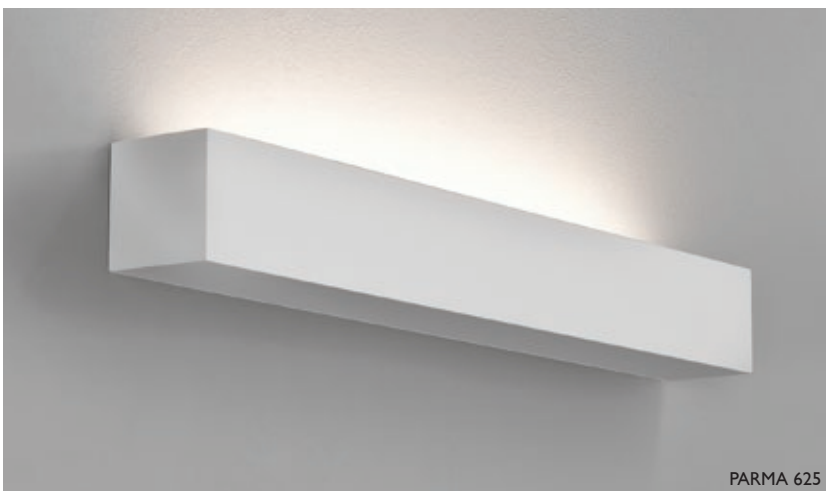

PARMA 200

7038 | **PARMA 200**

E14 1 x 60w max (excl.)

PARMA 625

7040 | **PARMA 625**

T5 HO 1 x 24w (excl.) - ref: 1556\*

\*see page 496

PIENZA 140 SWITCHED