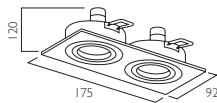

TARO TWIN adjustable

5648 Wh GU10 2 x 50w max (excl.) - ref: 124 I*

5649 BA GU10 2 x 50w max (excl.) - ref: 124 I*

TARO TRIPLE adjustable

5650 Wh GU10 3 x 50w max (excl.) - ref: 124 I*

5651 BA GU10 3 x 50w max (excl.) - ref: 124 I*

TARO QUAD adjustable

5663 Wh GU10 4 x 50w max (excl.) - ref: 124 I*

5664 BA GU10 4 x 50w max (excl.) - ref: 124 I*

*Can also be fitted with / vous pouvez également utiliser / kann auch verwendet werden mit / compatibile anche con: **GU10 LED** - ref: 1704 (p.496)