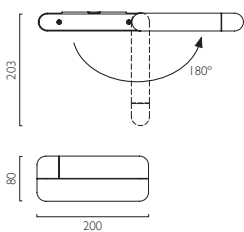

CORSA

IP20
ZONE 3
F
I
ECO

7090	PC		LED	2700K	CRI 85	61 lm	1 x 1w (incl.)	(Driver incl.)
7091	MN		LED	2700K	CRI 85	61 lm	1 x 1w (incl.)	(Driver incl.)
7092	Br		LED	2700K	CRI 85	61 lm	1 x 1w (incl.)	(Driver incl.)