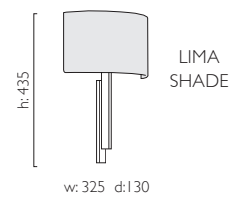

SHADE OPTIONS

Wh	4135
Bk	4136
Oy	4137
Colours: p.200	

† Can also be fitted with / vous pouvez également utiliser / kann auch verwendet werden mit / compatibile anche con: E27 LED - ref: 1782 (p.496)