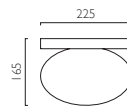

ZEPPPO

0830 | ZEPPPO

0323 | DENVER

7014 | CASTIRO 225

DENVER

CASTIRO 225

\*Can also be fitted with / vous pouvez également utiliser / kann auch verwendet werden mit / compatibile anche con:  E27 LED - ref: 1782 (p.496)