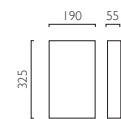

7173 | RIO 190

P IP20 ZONE 3 F 1-10V ECO✓

LED 3000K CRI 80 1228 lm 14w (incl.)

(Driver incl.)

WALL