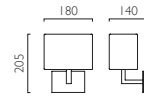

0500 | CONNAUGHT (WHITE SHADE)

Br IP20 ZONE 3

E14 1 x 60w max (excl.)