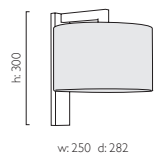

SHADE OPTIONS

DRUM
250

Wh	4093
Bk	4094
Oy	4095
Pu	4173

Colours:
p.200