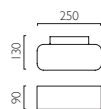

0408 | OBROUND