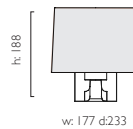

MONTCLAIR SINGLE (7474 + 4049) MONTCLAIR TWIN (7479 + 4064)

**MONTCLAIR SINGLE\*** new (Winter 2014)

 IP20 
  ZONE 3 
  F 
 

7474	PC	  E27 1 x 60w max (excl.)†
7475	MN	  E27 1 x 60w max (excl.)†
7476	Br	  E27 1 x 60w max (excl.)†