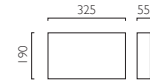

7172 | RIO 325

P IP20 ZONE 3 F 1-10V ECO✓

LED 3000K CRI 80 1200 lm 14w (incl.)

(Driver incl.)