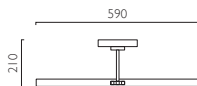

GOYA 590

IP20 ZONE 3 F ECO ✓

- 0529 BN T5 1 x 13w (incl.)

- 0535 AB T5 1 x 13w (incl.)

- 0701 PC T5 1 x 13w (incl.)