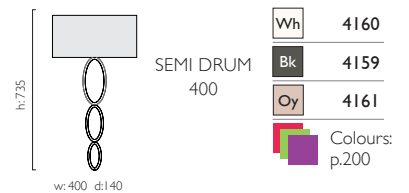

SHADE OPTIONS

* excl. † Can also be fitted with / vous pouvez également utiliser / kann auch verwendet werden mit / compatibile anche con: E27 - ref: 1782 (p.496)