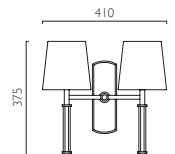

SHADE OPTIONS

CONE
160

Wh	4138
Bk	4139
Oy	4140
Colours: p.200	

† Can also be fitted with / vous pouvez également utiliser / kann auch verwendet werden mit / compatibile anche con: E27 - ref: 1782 (p.496)