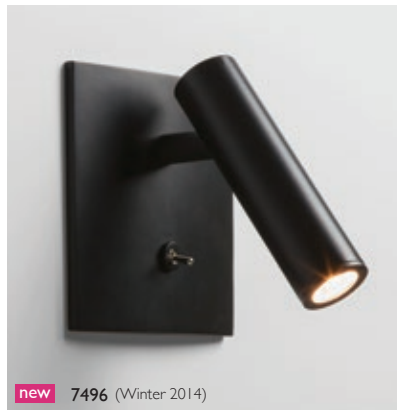

ENNA SQUARE SWITCHED new

IP20 ZONE 3 F I ECO✓

7360	Wh		2700K	CRI 80	95 lm	1 x 3w (incl.)	(Driver incl.)
7361	Br		2700K	CRI 80	95 lm	1 x 3w (incl.)	(Driver incl.)
7362	MN		2700K	CRI 80	95 lm	1 x 3w (incl.)	(Driver incl.)
7363	PC		2700K	CRI 80	95 lm	1 x 3w (incl.)	(Driver incl.)
7496	Bk		2700K	CRI 80	95 lm	1 x 3w (incl.)	(Driver incl.)

ENNA SQUARE UNSWITCHED new

IP20 ZONE 3 F I ECO✓

7400	Wh		2700K	CRI 80	95 lm	1 x 3w (incl.)	(Driver incl.)
7401	Br		2700K	CRI 80	95 lm	1 x 3w (incl.)	(Driver incl.)
7402	MN		2700K	CRI 80	95 lm	1 x 3w (incl.)	(Driver incl.)
7403	PC		2700K	CRI 80	95 lm	1 x 3w (incl.)	(Driver incl.)
7497	Bk		2700K	CRI 80	95 lm	1 x 3w (incl.)	(Driver incl.)