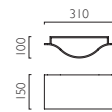

0432 | ARWIN

E27 1 x 60w max (excl.)*

7073 | MILO

E27 1 x 60w max (excl.)*

*Can also be fitted with / vous pouvez également utiliser / kann auch verwendet werden mit / compatibile anche con: E27 - ref: 1782 (p.496)