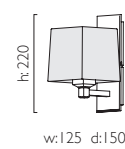

SHADE OPTIONS

LAMBRO

Wh	4028
Bk	----
Oy	4043
	Colours: p.200

* excl.