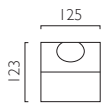

\*Can also be fitted with / vous pouvez également utiliser / kann auch verwendet werden mit / compatibile anche con: GU10 LED - ref: 1704 (p.496)

BLANCO ROUND (5761)

BLANCO 45°

5656 | **BLANCO 45°**

GU10 1 x 50w max (excl.) - ref: 1241\*