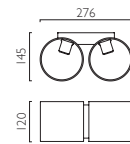

7027 | LUGA TWIN

PC WG IP20 ZONE ③

/ E14 2 x 60w max (excl.)