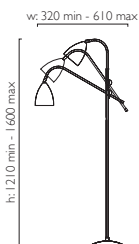

JOEL FLOOR

IP20 ZONE ③

4546	PC	E27 1 x 42w max (excl.)*
4547	Bk PC	E27 1 x 42w max (excl.)*
4548	Cr	E27 1 x 42w max (excl.)*

*Can also be fitted with / vous pouvez également utiliser / kann auch verwendet werden mit / compatibile anche con: E27 LED - ref: 1782 (p.496)