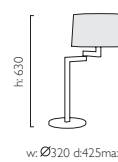

MOMO TABLE (4526 + 4025)

**MOMO TABLE\***

4526 **BSS**   E27 1 x 60w max (excl.)<sup>†</sup>

4527 **PC**   E27 1 x 60w max (excl.)<sup>†</sup>

**SHADE OPTIONS**

<b>Wh</b>	<b>4024</b>
<b>Bk</b>	<b>4025</b>
<b>Oy</b>	<b>4040</b>