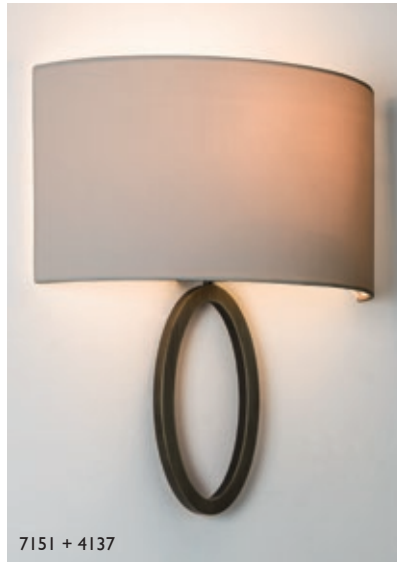

MIX & MATCH

SHADE OPTIONS

LIMA SHADE

Wh	4135
Bk	4136
Oy	4137

Colours: p.200

h: 350
w: 325 d: 130

† Can also be fitted with / vous pouvez également utiliser / kann auch verwendet werden mit / compatibile anche con: E27 LED - ref: 1782 (p.496)