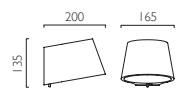

0695 | KOZA

P ⏚ IP20 ZONE 3 F I 🔌
💡 / 💡 E14 1 x 60w max (excl.)