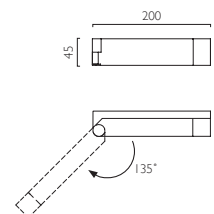

**TOSCA:**

Can be mounted either way up / Montage reversible  
 (gauche / droite) / Kann beidseitig montiert werden /  
 Può essere montato anche rivolto verso l'alto

**TOSCA**

0699	MN		2700K	CRI 85	61 lm	1 x 1w (incl.)	(Driver incl.)
0849	Br		2700K	CRI 85	61 lm	1 x 1w (incl.)	(Driver incl.)
0850	PC		2700K	CRI 85	61 lm	1 x 1w (incl.)	(Driver incl.)