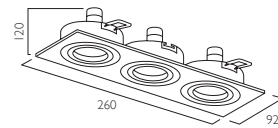

TARO TWIN adjustable

5648 Wh GU10 2 x 50w max (excl.) - ref: 124 I*

5649 BA GU10 2 x 50w max (excl.) - ref: 124 I*

TARO TRIPLE adjustable

5650 Wh GU10 3 x 50w max (excl.) - ref: 124 I*

5651 BA GU10 3 x 50w max (excl.) - ref: 124 I*

TARO QUAD adjustable

5663 Wh GU10 4 x 50w max (excl.) - ref: 124 I*

5664 BA GU10 4 x 50w max (excl.) - ref: 124 I*

*Can also be fitted with / vous pouvez également utiliser / kann auch verwendet werden mit / compatibile anche con: **GU10 LED** - ref: 1704 (p.496)