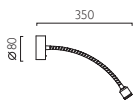

FOSSO SWITCHED

IP20 ZONE 3 F I ECO ✓

0659 PC 3000K CRI 80 I x Iw (incl.) (Driver incl.)

0660 Br 3000K CRI 80 I x Iw (incl.) (Driver incl.)

0756 MN 3000K CRI 80 I x Iw (incl.) (Driver incl.)