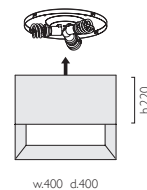

SHADE OPTIONS

Wh	4099
Bk	4103
Oy	4107

Colours:
p.200

BEVEL SQUARE 550 shade

⊕ IP20 ZONE ③ ⏻

💡 / 🔌 E27 4 x 60w max (excl.)*

Requires / nécessite / erfordert / necessita:
4-WAY PLATE (ref: 7057)