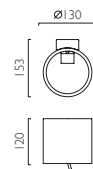

0916 | BRENTA 130

P IP20 ZONE 3 F ⏻
E14 | 1 x 60w max (excl.)