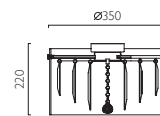

7169 | ASINI

PC ☐ IP44 ZONES ② ③ ☐ ☐ ☐

G9 3 x 33w max (incl.)