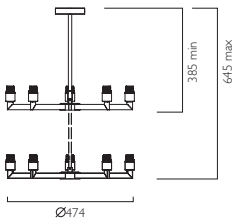

MARTINA 5

SHADE OPTIONS

	TAPERED DRUM 135	AZUMI / MOMO	AZUMI / LAMBRO	LAMBRO
Wh	4049	4020	4018	4028
Bk	4050	4021	4019	----
Oy	4064	4038	4037	4043
Pu	----	4172	4171	----

7087 | MARTINA 5*

E14 5 x 60w max (excl.)

Colours: p.200