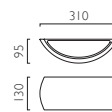

0432 | ARWIN

E27 1 x 60w max (excl.)*

7073 | MILO

E27 1 x 60w max (excl.)*

*Can also be fitted with / vous pouvez également utiliser / kann auch verwendet werden mit / compatibile anche con: E27 - ref: 1782 (p.496)