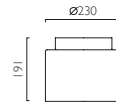

0963 | AREZZO

PC □ IP44 ZONES **2** **3** ▽ ⊕ ⌚
💡 / 💡 E27 1 x 60w max (excl.)*