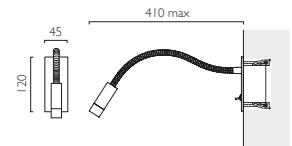

### FOSSO RECESS

IP20 ZONE 3 F ECO ✓

0629 PC  3000K CRI 80 I x Iw (incl.) 350mA (Driver excl.)\*

\*see page 498

WALL

LEO SWITCHED (7051)