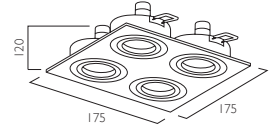

TARO TWIN adjustable

5648 Wh GU10 2 x 50w max (excl.) - ref: 124 I*

5649 BA GU10 2 x 50w max (excl.) - ref: 124 I*

TARO TRIPLE adjustable

5650 Wh GU10 3 x 50w max (excl.) - ref: 124 I*

5651 BA GU10 3 x 50w max (excl.) - ref: 124 I*

TARO QUAD adjustable

5663 Wh GU10 4 x 50w max (excl.) - ref: 124 I*

5664 BA GU10 4 x 50w max (excl.) - ref: 124 I*

*Can also be fitted with / vous pouvez également utiliser / kann auch verwendet werden mit / compatibile anche con: **GU10 LED** - ref: 1704 (p.496)