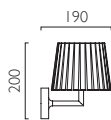

0502 | APPA (WHITE SHADE)

PC Wh IP20 ZONE 3 F I

E14 1 x 60w max (excl.)