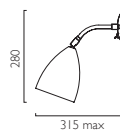

JOEL WALL*

7156 PC E27 1 x 42w max (excl.)*

7157 Bk PC E27 1 x 42w max (excl.)*

7158 Cr E27 1 x 42w max (excl.)*

*Can also be fitted with / vous pouvez également utiliser / kann auch verwendet werden mit / compatibile anche con: **E27 LED** - ref: 1782 (p.496)