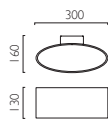

WALL

CYL 260

Crowne Plaza Resort, Five Lakes Colchester

CYL 260

TOKYO (0472)

0472 | TOKYO

E14 1 x 60w max (excl.)

0966 | TOKYO CLASSIC