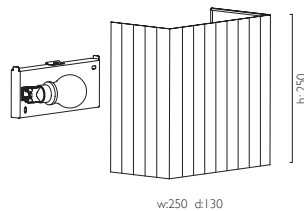

SHADE OPTIONS

Wh	4119
Bk	4120

Colours:
p.200

PERUGA 190 shade

IP20 ZONE 3

E27 1 x 60w max (excl.)*

Requires / nécessite / erfordert / necessita:
BACKPLATE 2 (ref: 7097)