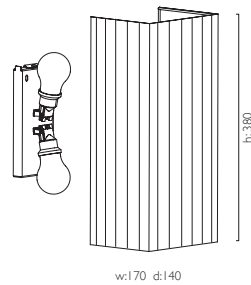

### PERUGA 380 shade

IP20 ZONE 3

E27 2 x 60w max (excl.)\*

Requires / nécessite / erfordert / necessita:  
**BACKPLATE 1 (ref: 7096)**