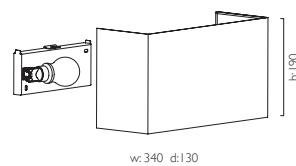

SHADE OPTIONS

Wh	4123
Bk	4124
Oy	4125

Colours:
p.200

*Can also be fitted with / vous pouvez également utiliser / kann auch verwendet werden mit / compatibile anche con: E27 LED - ref: 1782 (p.496)