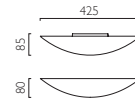

BRENTA (0916)

0916 | BRENTA 130

P IP20 ZONE 3 F ⏻  
E14 | 1 x 60w max (excl.)

BRENTA (0916)

7261 | BRENTA 175 **new**

P IP20 ZONE 3 F ⏻  
E27 | 1 x 60w max (excl.)\*

7376 | KASTORIA **new**

G9 1 x 28w max (incl.)