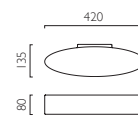

0578 | OVARO PLUS 420