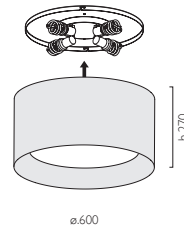

### BEVEL ROUND 600 shade

⊕ IP20 ZONE ③ ⏻

💡 / 🔌 E27 4 x 60w max (excl.)\*

Requires / nécessite / erfordert / necessita:  
4-WAY PLATE (ref: 7057)