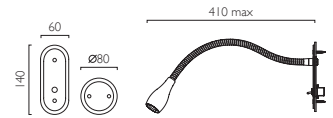

LINDOS UNSWITCHED (7183)

WALL

LINDOS UNSWITCHED

IP20 ZONE 3 F ECO✓

7143	PC		3000K CRI 80	1 x 1w (incl.) (Driver incl.)
7181	MN		3000K CRI 80	1 x 1w (incl.) (Driver incl.)
7183	Br		3000K CRI 80	1 x 1w (incl.) (Driver incl.)

LINDOS SWITCHED

IP20 ZONE 3 F I ECO✓

7142	PC		3000K CRI 80	1 x 1w (incl.) (Driver incl.)
7180	MN		3000K CRI 80	1 x 1w (incl.) (Driver incl.)
7182	Br		3000K CRI 80	1 x 1w (incl.) (Driver incl.)