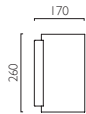

0883 | **CYL 200**

WG □ IP20 ZONE ③ ▽ ⓧ Ⓞ

Ⓞ / Ⓞ E14 2 x 40w max (excl.)

0884 | **CYL 260**

WG □ IP20 ZONE ③ ▽ ⓧ Ⓞ

Ⓞ / Ⓞ E27 2 x 60w max (excl.)*

*Can also be fitted with / vous pouvez également utiliser / kann auch verwendet werden mit / compatibile anche con: **E27 LED** - ref: 1782 (p.496)