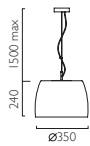

7366 | NIMIS 260 **new**

E27 1 x 60w max (excl.)*

7365 | NIMIS 350 **new**

E27 1 x 60w max (excl.)*

*Can also be fitted with / vous pouvez également utiliser / kann auch verwendet werden mit / compatibile anche con: E27 **LED** - ref: 1782 (p.496)