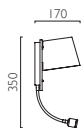

0537 | SALA LED

PC Wh IP20 ZONE 3 F I

E14 1 x 60w max (excl.)

LED 3000K CRI 80 1 x 1w (incl.) (Driver incl.)