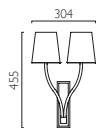

LIMOGES

7149 | LIMOGES SINGLE\*

⦿/⦿ E14 1 x 60w max (excl.)

7148 | LIMOGES TWIN\*

⦿/⦿ E14 2 x 60w max (excl.)

7147 | LIMOGES TRIPLE\*

⦿/⦿ E14 3 x 60w max (excl.)

LIMOGES SINGLE (7149 + 4129)