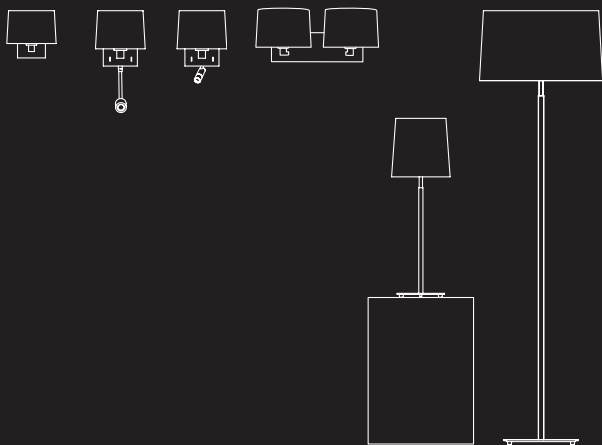

FAMILIES / GAMMES / LEUCHTENFAMILIEN / FAMIGLIE:

AZUMI

GB The products on these pages are sold without shade to enable the user to mix and match the shades and bases.

FR Les luminaires décrits dans ces pages sont vendus sans abat-jour. Ceci permet d'assortir et de combiner luminaire et abat-jour.

DE Die Produkte auf diesen Seiten werden ohne Schirme geliefert, so dass Schirme und Leuchten nach Belieben kombiniert werden können.

IT I prodotti illustrati nelle presenti pagine sono venduti privi di paralume, per consentire al cliente di abbinare il corpo con il paralume della tonalità preferita.