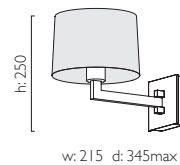

SHADE OPTIONS

AZUMI / MOMO ROUND

AZUMI / LAMBRO SQUARE

Wh	4020	4018
Bk	4021	4019
Oy	4038	4037
Pu	4172	4171

Colours: p.200

† Can also be fitted with / vous pouvez également utiliser / kann auch verwendet werden mit / compatibile anche con: E27 **LED** - ref: 1782 (p.496)