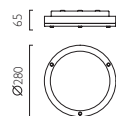

PC □ IP44 ZONES ② ③

/ E27 1 x 60w max (excl.)*

0493 | TAKKO