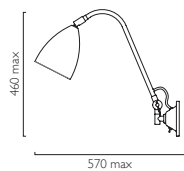

**JOEL GRANDE WALL** new

IP20 ZONE 3 F I

7250	PC		E27	l x 42w max (excl.)*
7251	Cr		E27	l x 42w max (excl.)*
7252	Bk   PC		E27	l x 42w max (excl.)*

\*Can also be fitted with / vous pouvez également utiliser / kann auch verwendet werden mit / compatibile anche con: **E27** **LED** - ref: 1782 (p.496)