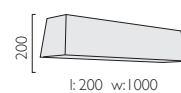

SHADE OPTIONS

Wh	4132
Bk	4133
Oy	4134

Colours: p.200

* excl. *Can also be fitted with / vous pouvez également utiliser / kann auch verwendet werden mit / compatibile anche con: E27 LED - ref: 1782 (p.496)