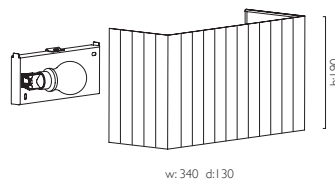

SHADE OPTIONS

Wh	4121
Bk	4122

Colours:
p.200

*Can also be fitted with / vous pouvez également utiliser / kann auch verwendet werden mit / compatibile anche con: **E27 LED** - ref: 1782 (p.496)