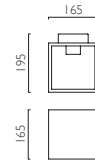

7153 | PIENZA 165

E27 1 x 60w max (excl.)*

WALL