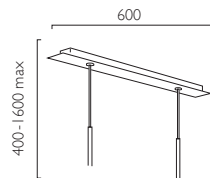

7155 + 4133

RAFINA

IP20 ZONE 3

7154 E27 3 x 60w max (excl.)†

7155 E27 3 x 60w max (excl.)†