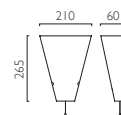

OBROUND

TAPER

0408 | OBROUND

  E14 2 x 40w max (excl.)

0248 | TAPER

  E14 1 x 60w max (excl.)

LUGA SQUARE

0930 | LUGA SQUARE