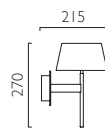

SAN MARINO (WHITE SHADE)