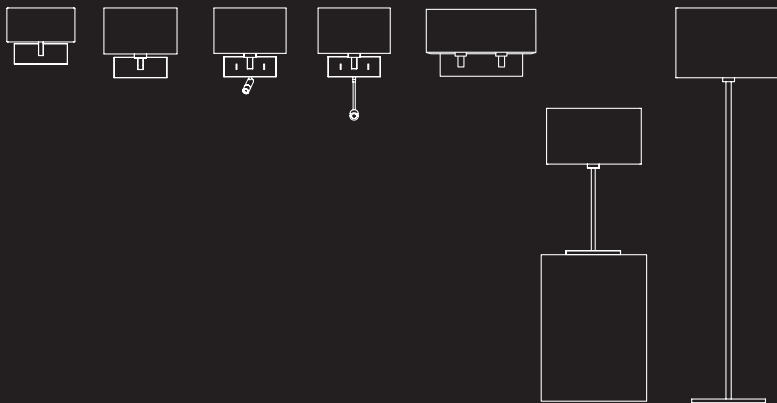

FAMILIES / GAMMES / LEUCHTENFAMILIEN / FAMIGLIE:

PARK LANE

GB The products on these pages are sold without shade to enable the user to mix and match the shades and bases.

FR Les luminaires décrits dans ces pages sont vendus sans abat-jour. Ceci permet d'assortir et de combiner luminaire et abat-jour.

DE Die Produkte auf diesen Seiten werden ohne Schirme geliefert, so dass Schirme und Leuchten nach Belieben kombiniert werden können.

IT I prodotti illustrati nelle presenti pagine sono venduti privi di paralume, per consentire al cliente di abbinare il corpo con il paralume della tonalità preferita.