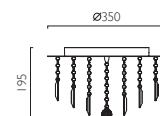

7190 | EVROS

PC ☐ IP44 ZONES ② ③ ☐ ☐ ☐

G9 3 x 33w max (incl.)