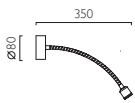

FOSSO SURFACE

IP20 ZONE 3 F ECO ✓

0630 PC 3000K CRI 80 I x Iw (incl.) (Driver incl.)