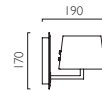

0567 | CONNAUGHT (BLACK SHADE)

PC IP20 ZONE 3

E14 1 x 60w max (excl.)

0410 | IMAGE

PC Mi WG IP20 ZONE 3

G9 1 x 40w max (1 x 40w incl.)