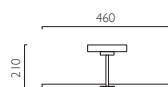

GOYA LED 460

IP20 ZONE 3 F ECO ✓

- 0873 BN LED 3000K CRI 70 430 lm 5w (incl.) (Driver incl.)

- 0874 PC LED 3000K CRI 70 430 lm 5w (incl.) (Driver incl.)