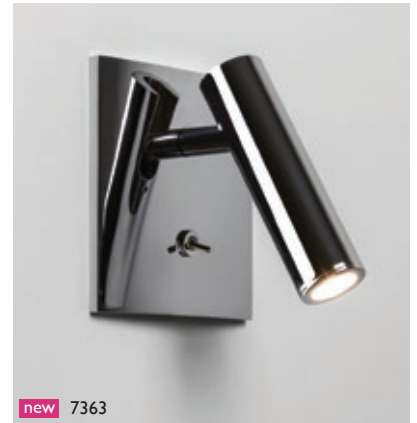

ENNA SQUARE SWITCHED new

IP20 ZONE 3 F I ECO✓

7360	Wh		2700K	CRI 80	95 lm	1 x 3w (incl.)	(Driver incl.)
7361	Br		2700K	CRI 80	95 lm	1 x 3w (incl.)	(Driver incl.)
7362	MN		2700K	CRI 80	95 lm	1 x 3w (incl.)	(Driver incl.)
7363	PC		2700K	CRI 80	95 lm	1 x 3w (incl.)	(Driver incl.)
7496	Bk		2700K	CRI 80	95 lm	1 x 3w (incl.)	(Driver incl.)

ENNA SQUARE UNSWITCHED new

IP20 ZONE 3 F I ECO✓

7400	Wh		2700K	CRI 80	95 lm	1 x 3w (incl.)	(Driver incl.)
7401	Br		2700K	CRI 80	95 lm	1 x 3w (incl.)	(Driver incl.)
7402	MN		2700K	CRI 80	95 lm	1 x 3w (incl.)	(Driver incl.)
7403	PC		2700K	CRI 80	95 lm	1 x 3w (incl.)	(Driver incl.)
7497	Bk		2700K	CRI 80	95 lm	1 x 3w (incl.)	(Driver incl.)