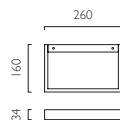

D-LIGHT

IP20 ZONE 3 F ECO ✓

0955	Wh		3500K	CRI 85	213 lm	1 x 3w (incl.)	(Driver incl.)
0956	BA		3500K	CRI 85	213 lm	1 x 3w (incl.)	(Driver incl.)