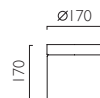

7024 | SABINA 170