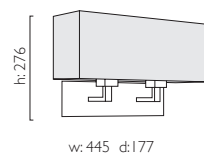

SHADE OPTIONS

PARK LANE GRANDETWIN

Wh	4108
Bk	4109
Oy	4110

Colours: p.200

[†]Can also be fitted with / vous pouvez également utiliser / kann auch verwendet werden mit / compatibile anche con: E27 LED - ref: 1782 (p.496)