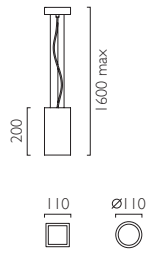

OSCA PENDANT SQUARE

7004 | OSCA PENDANT SQUARE

P □ IP20 ZONE ③ F ECO ✓
⌚ E27 CFL 1 x 20w max (excl.)*

7003 | OSCA PENDANT ROUND

P □ IP20 ZONE ③ F ECO ✓
⌚ E27 CFL 1 x 20w max (excl.)*

*Can also be fitted with / vous pouvez également utiliser / kann auch verwendet werden mit / compatibile anche con: E27 **LED** - ref: 1782 (p.496)