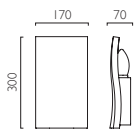

0978 | S-LIGHT

P IP20 ZONE 3

E14 1 x 40w max (excl.)