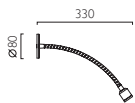

FOSSO RECESS

IP20 ZONE 3 F ECO ✓

0629 PC 3000K CRI 80 I x Iw (incl.) 350mA (Driver excl.)*

*see page 498