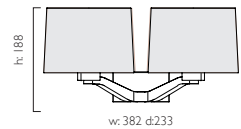

MONTCLAIR SINGLE (7474 + 4049) MONTCLAIR TWIN (7479 + 4064)

**MONTCLAIR SINGLE\*** new (Winter 2014)

 IP20 
  ZONE 3 
  F 
 

7474	PC	  E27 1 x 60w max (excl.)†
7475	MN	  E27 1 x 60w max (excl.)†
7476	Br	  E27 1 x 60w max (excl.)†