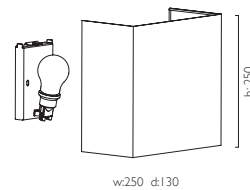

SHADE OPTIONS

Wh	4126
Bk	4127
Oy	4128

Colours:
p.200

CHUO 190 shade

IP20 ZONE 3

E27 1 x 60w max (excl.)*

Requires / nécessite / erfordert / necessita:
BACKPLATE 2 (ref: 7097)