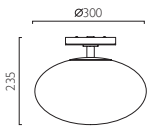

ZEPPPO

0830 | ZEPPPO

0323 | DENVER

7014 | CASTIRO 225

DENVER

CASTIRO 225

\*Can also be fitted with / vous pouvez également utiliser / kann auch verwendet werden mit / compatibile anche con:  E27 LED - ref: 1782 (p.496)