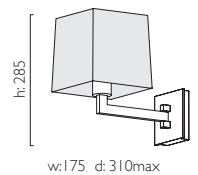

SHADE OPTIONS

AZUMI / MOMO ROUND

AZUMI / LAMBRO SQUARE

Wh	4020	4018
Bk	4021	4019
Oy	4038	4037
Pu	4172	4171

Colours: p.200

† Can also be fitted with / vous pouvez également utiliser / kann auch verwendet werden mit / compatibile anche con: E27 **LED** - ref: 1782 (p.496)