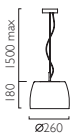

7366 | NIMIS 260 **new**

E27 1 x 60w max (excl.)*

7365 | NIMIS 350 **new**

E27 1 x 60w max (excl.)*

*Can also be fitted with / vous pouvez également utiliser / kann auch verwendet werden mit / compatibile anche con: E27 **LED** - ref: 1782 (p.496)