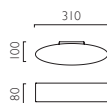

0554 | OVARO