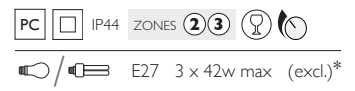

MASHIKO ROUND 230

CEILING

7179 | MASHIKO ROUND 230

7077 | MASHIKO ROUND 300

7421 | MASHIKO ROUND 400 **new**

\*Can also be fitted with / vous pouvez également utiliser / kann auch verwendet werden mit / compatibile anche con: E27 LED - ref: 1782 (p.496)