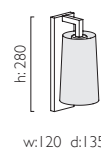

SHADE OPTIONS

CONE
195

Wh 4076

WG 4079

Colours:
p.200

excl.

† Can also be fitted with / vous pouvez également utiliser / kann auch verwendet werden mit / compatibile anche con: E27 LED - ref: 1782 (p.496)