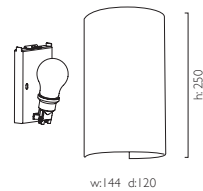

### IOS 250 shade new

IP20 ZONE 3

E27 1 x 60w max (excl.)\*

Requires / nécessite / erfordert / necessita:  
**BACKPLATE 3 (ref: 7170)**