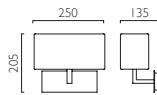

Oyster coloured shades (ref: 4068) available to order separately.

Les abat-jours couleur coquille d'huitre (ref: 4068) peuvent être commandés séparément.

Schirme in der Farbe Oyster (Art. Nr.: 4068) können separat bestellt werden.

Sono disponibili paralumi di colore 'oyster' (ref: 4068), da ordinare separatamente.