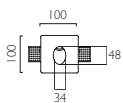

7341 | LEROS new

P **IP20** ZONE **3** **F** **ECO✓**

LED 3000K 80 lm CRI 79 Iw (incl.)

(Driver incl.)