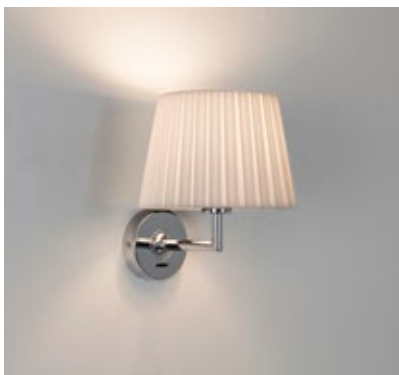

0502 | APPA (WHITE SHADE)

PC Wh IP20 ZONE 3 F I

E14 1 x 60w max (excl.)