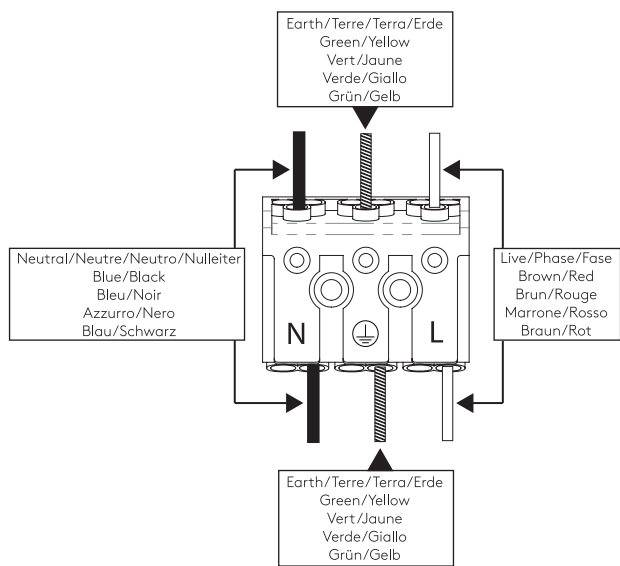

Cavo positivo: normalmente marrone o rosso  
Cavo neutro: normalmente blu o nero  
Cavo terra: normalmente verde o giallo

**FR**

LIRE ATTENTIVEMENT LES INSTRUCTIONS  
AVANT DE COMMENCER LE MONTAGE

Phase: Normalement Brun / Rouge  
Neutre: Normalement Bleu / Noir  
Terre: Normalement Vert / Jaune

**DE**

LESEN SIE BITTE DIE ANWEISUNGEN  
SORGFÄLTIG DURCH, BEVOR SIE MIT DEM  
ZUSAMMENBAUEN BEGINNEN

Phase: Normalerweise Braun / Rot  
Nulleiter: Normalerweise Blau / Schwarz  
Erde: Normalerweise Grün / Gelb

**FOR CEILING USE ONLY**  
Seulement pour montage au plafond  
Da utilizzarsi solo al soffitto  
Nur für den Deckengebrauch

**INSTALL OUT OF ARM'S REACH**  
Installer hors de portée de bras.  
Installare fuori dalla portata di mano.  
Außer Reichweite installieren

1

TURN OFF POWER  
 Couper le courant! /  
 Spegner la corrente! /  
 Strom Abshalten!

3

2

4