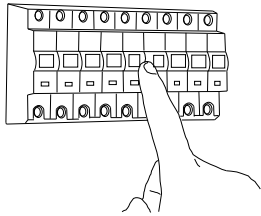

1

TURN OFF POWER
Couper le courant! /
Spegner la corrente! /
Strom Abshalten!

3