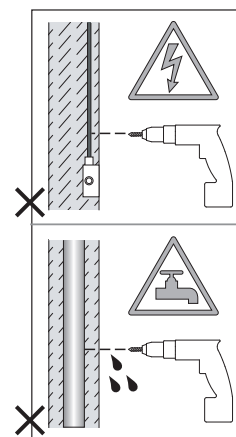

Cavo positivo: normalmente marrone o rosso  
Cavo neutro: normalmente blu o nero  
Cavo terra: normalmente verde o giallo

**FR**

LIRE ATTENTIVEMENT LES INSTRUCTIONS  
AVANT DE COMMENCER LE MONTAGE

Phase: Normalement Brun / Rouge  
Neutre: Normalement Bleu / Noir  
Terre: Normalement Vert / Jaune

**DE**

LESEN SIE BITTE DIE ANWEISUNGEN  
SORGFÄLTIG DURCH, BEVOR SIE MIT DEM  
ZUSAMMENBAUEN BEGINNEN

Phase: Normalerweise Braun / Rot  
Nulleiter: Normalerweise Blau / Schwarz  
Erde: Normalerweise Grün / Gelb